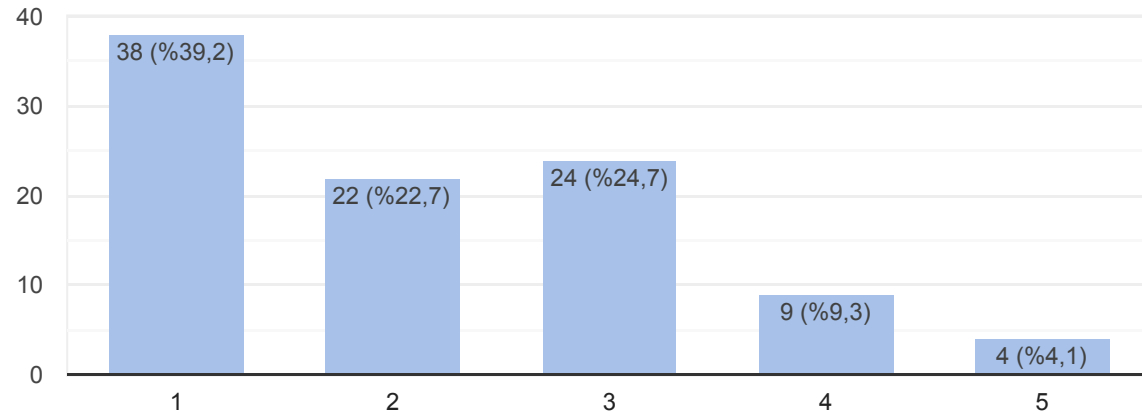

Üniversitemizde öğrencilere sunulan sosyal olanaklardan memnunum.

97 yanıt