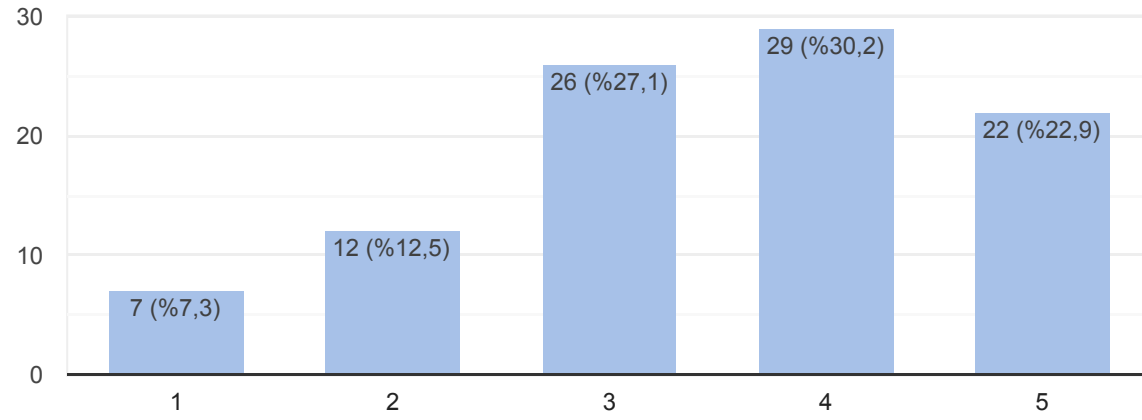

97 yanıt

Üniversitemizde kampüslere ulaşım imkânları yeterli düzeydedir.

97 yanıt

Eđitim-Öđretim aldıđım bölüm ya da programdan memnunum.

96 yanıt

ÇOMÜ'de Erasmus, Mevlana ve Farabi programlarına yeterince destek sunulmaktadır.