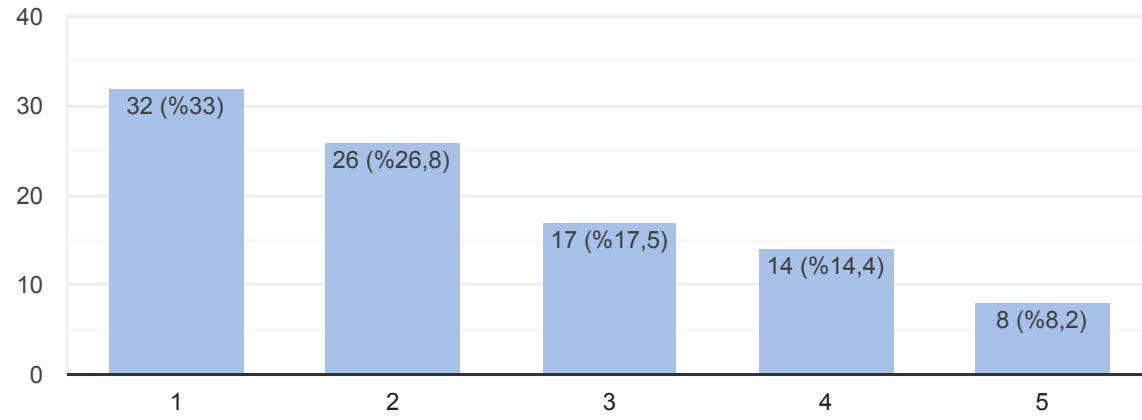

Üniversitemizde kampüslere ulaşım imkânları yeterli düzeydedir.

97 yanıt