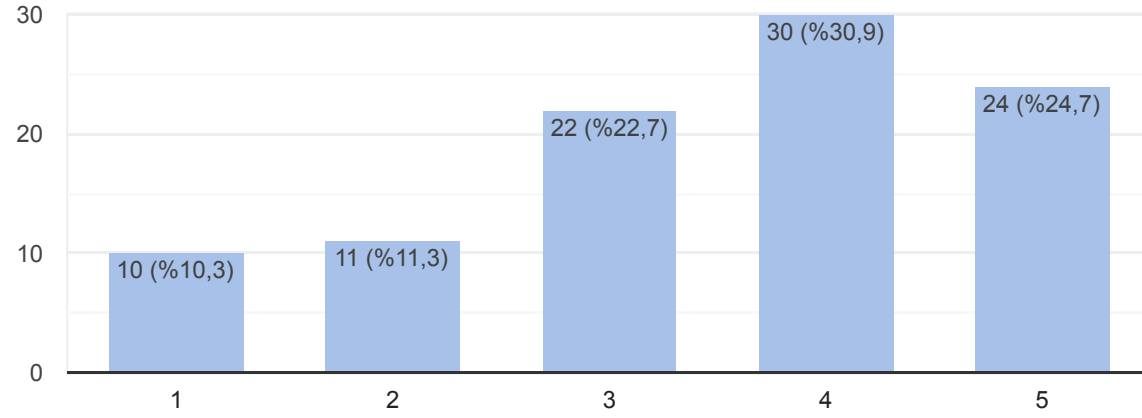

Üniversitemizin kütüphane olarak ve hizmetlerinden memnunuz.

97 yanıt