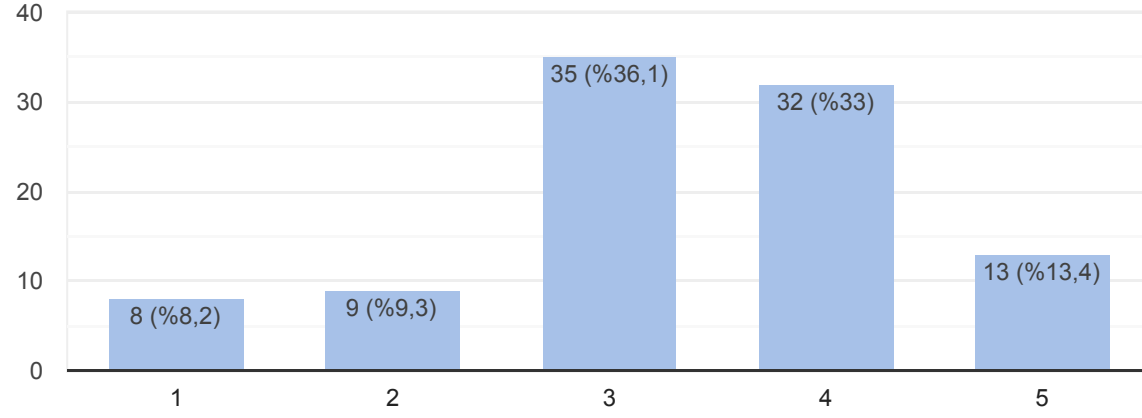

BİİBF - Kamu Yönetimi Bölümü - Kalite Güvencesi Kapsamında Öğrenci Memnuniyet Anketi

97 yanıt

Cinsiyetiniz

97 yanıt

Üniversitemizin eğitim ve öğretim kalitesinin düzeyinden memnunum.

97 yanıt

Üniversitemizin kütüphane olarak ve hizmetlerinden memnunuz.