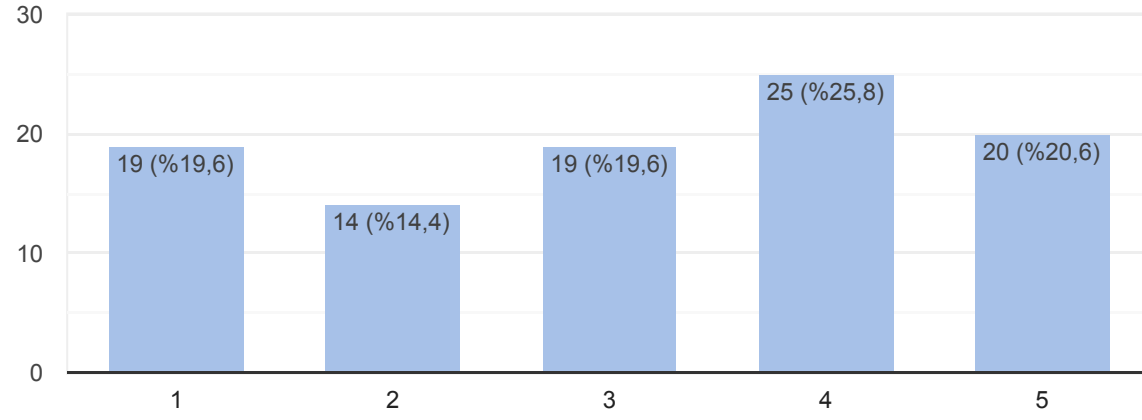

ÇOMÜ'nün bölgedeki diğer üniversitelerden daha kaliteli düşünüyorum.

97 yanıt