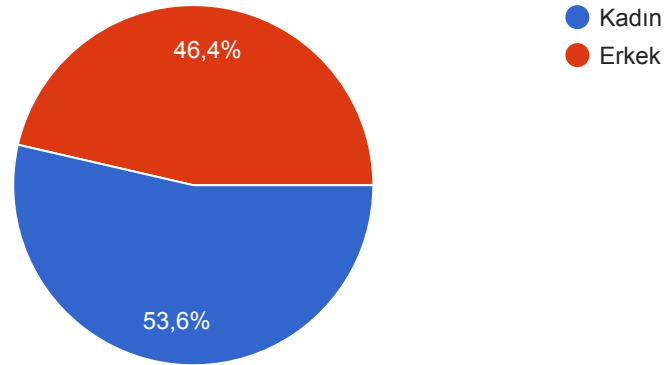

BİİBF - Kamu Yönetimi Bölümü - Kalite Güvencesi Kapsamında Öğrenci Memnuniyet Anketi

97 yanıt

Cinsiyetiniz

97 yanıt

Üniversitemizin eğitim ve öğretim kalitesinin düzeyinden memnunum.

97 yanıt

Üniversitemizin kütüphane olarak ve hizmetlerinden memnunuz.