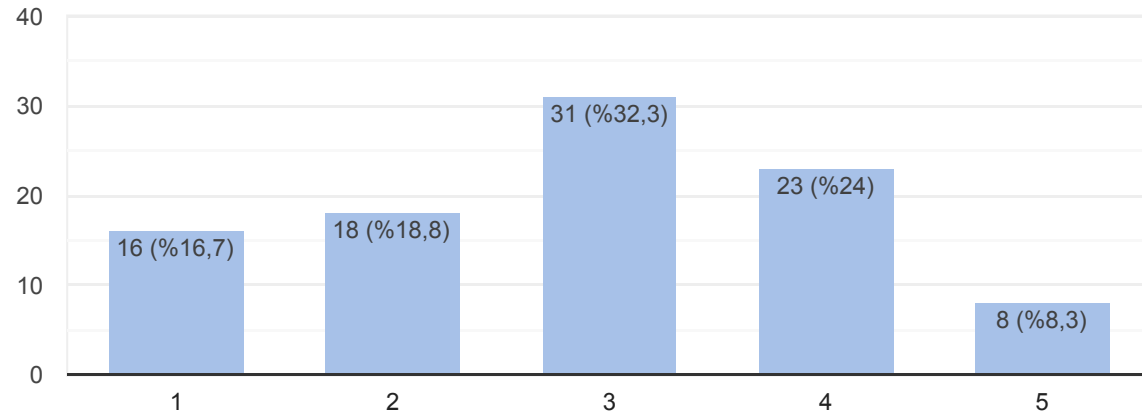

ÇOMÜ'de Erasmus, Mevlana ve Farabi programlarına yeterince destek sunulmaktadır.

96 yanıt