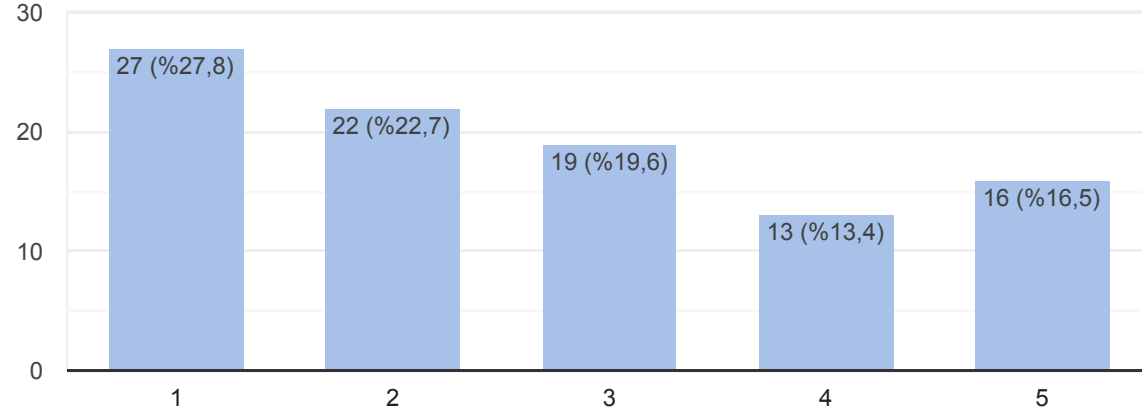

96 yanıt

Üniversitemizde öğrencilere sunulan sosyal olanaklardan memnunum.

97 yanıt

Kampüslerdeki yemekhane, kafeterya ve kantin olanakları yeterlidir.

97 yanıt

Üniversite yönetimi öğrencilerin sorun ve önerilerine duyarlıdır.