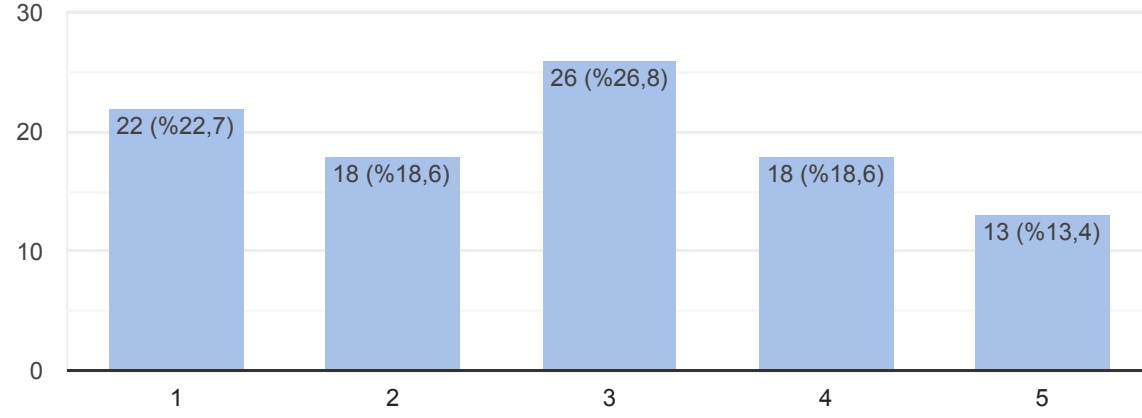

Üniversite yönetimi öğrencilerin sorun ve önerilerine duyarlıdır.

97 yanıt