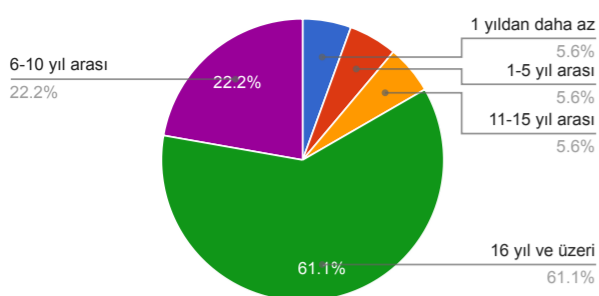

ÇOMÜ'de toplam çalışma süreniz

Cinsiyetiniz

DESTEK HİZMETLERİ Aşağıdaki ifadelerle ilişkin görüşlerinizi belirtiniz. 1=Hiç memnun değilim, ..., 5=Çok memnunum [Temizlik hizmetlerinden]

Average: 3.06

DESTEK HİZMETLERİ Aşağıdaki ifadelerle ilişkin görüşlerinizi belirtiniz. 1=Hiç memnun değilim, ..., 5=Çok memnunum [Güvenlik hizmetlerinden]