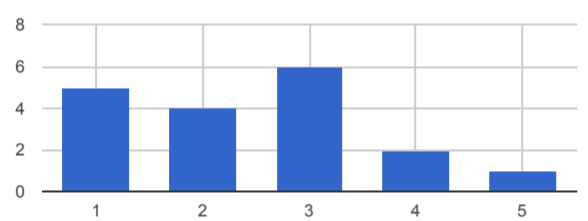

Average: 3.61

YÖNETİM Aşağıdaki ifadelerle ilişkin görüşlerinizi belirtiniz. 1=Hiç memnun değilim, ..., 5=Çok memnunum [Üniversitemiz profesyonel bir yönetim anlayışına sahiptir.]

Average: 2.94

YÖNETİM Aşağıdaki ifadelerle ilişkin görüşlerinizi belirtiniz. 1=Hiç memnun değilim, ..., 5=Çok memnunum [Üniversitemizin kurumsallaşma anlayışından memnunuz.]

Average: 3.06

YÖNETİM Aşağıdaki ifadelerle ilişkin görüşlerinizi belirtiniz. 1=Hiç memnun değilim, ..., 5=Çok memnunum [Üniversitemizin politikaları hakkında bilgi sahibiyim.]

Average: 3.17

YÖNETİM Aşağıdaki ifadelerle ilişkin görüşlerinizi belirtiniz. 1=Hiç memnun değilim, ..., 5=Çok memnunum [Üniversitemizin ulaşmak istediği stratejik amaçlardan haberdarım.]

Average: 3.00

YÖNETİM Aşağıdaki ifadelerle ilişkin görüşlerinizi belirtiniz. 1=Hiç memnun değilim, ..., 5=Çok memnunum [Sorumluluklar dengeli dağıtılmıştır.]

Average: 2.44

YÖNETİM Aşağıdaki ifadelerle ilişkin görüşlerinizi belirtiniz. 1=Hiç memnun değilim, ..., 5=Çok memnunum [İdari personele sunulan hizmet içi eğitim ve oryantasyon faaliyetleri yeterlidir.]