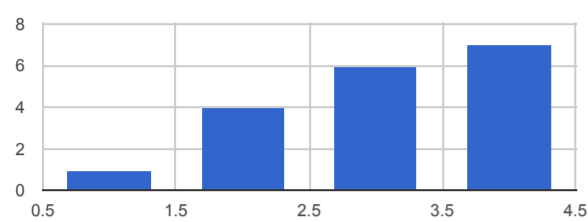

ÇOMÜ'de toplam çalışma süreniz

Cinsiyetiniz

DESTEK HİZMETLERİ Aşağıdaki ifadelerle ilişkin görüşlerinizi belirtiniz. 1=Hiç memnun değilim, ..., 5=Çok memnunum [Temizlik hizmetlerinden]

Average: 3.06

DESTEK HİZMETLERİ Aşağıdaki ifadelerle ilişkin görüşlerinizi belirtiniz. 1=Hiç memnun değilim, ..., 5=Çok memnunum [Güvenlik hizmetlerinden]