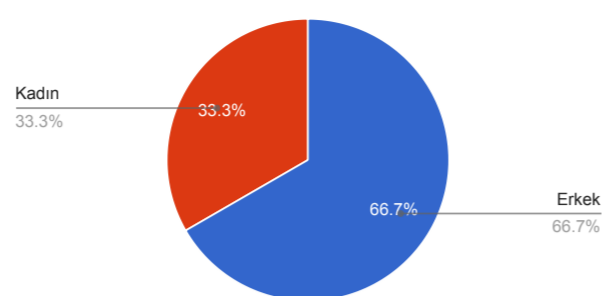

ÇOMÜ'de toplam çalışma süreniz

Cinsiyetiniz

DESTEK HİZMETLERİ Aşağıdaki ifadelerle ilişkin görüşlerinizi belirtiniz. 1=Hiç memnun değilim, ..., 5=Çok memnunum [Temizlik hizmetlerinden]

Average: 3.06

DESTEK HİZMETLERİ Aşağıdaki ifadelerle ilişkin görüşlerinizi belirtiniz. 1=Hiç memnun değilim, ..., 5=Çok memnunum [Güvenlik hizmetlerinden]