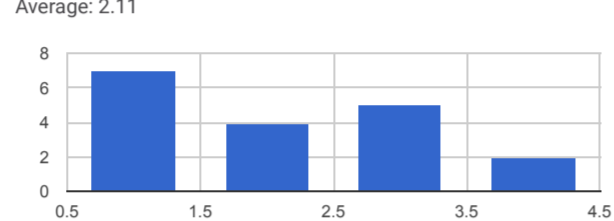

DESTEK HİZMETLERİ Aşağıdaki ifadelerle ilişkin görüşlerinizi belirtiniz. 1=Hiç memnun değilim, ..., 5=Çok memnunum [Sosyal tesisleri hizmetlerinden (Spor, konaklama ve müze vb.)]

Average: 2.11