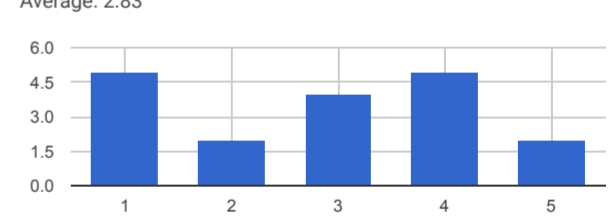

YÖNETİM Aşağıdaki ifadelerle ilişkin görüşlerinizi belirtiniz. 1=Hiç memnun değilim, ..., 5=Çok memnunum [Sorum ve şikâyetlerimi iletebilme olanaklarından memnunuz.]

Average: 2.83