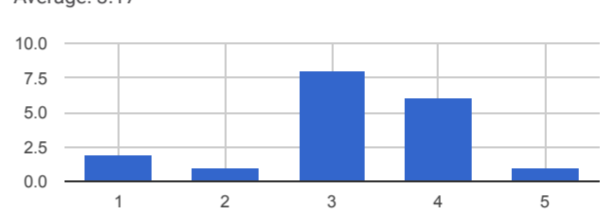

Average: 3.61

YÖNETİM Aşağıdaki ifadelerle ilişkin görüşlerinizi belirtiniz. 1=Hiç memnun değilim, ..., 5=Çok memnunum [Üniversitemiz profesyonel bir yönetim anlayışına sahiptir.]

Average: 2.94

YÖNETİM Aşağıdaki ifadelerle ilişkin görüşlerinizi belirtiniz. 1=Hiç memnun değilim, ..., 5=Çok memnunum [Üniversitemizin kurumsallaşma anlayışından memnunuz.]

Average: 3.06

YÖNETİM Aşağıdaki ifadelerle ilişkin görüşlerinizi belirtiniz. 1=Hiç memnun değilim, ..., 5=Çok memnunum [Üniversitemizin politikaları hakkında bilgi sahibiyim.]

Average: 3.17

YÖNETİM Aşağıdaki ifadelerle ilişkin görüşlerinizi belirtiniz. 1=Hiç memnun değilim, ..., 5=Çok memnunum [Üniversitemizin ulaşmak istediği stratejik amaçlardan haberdarım.]