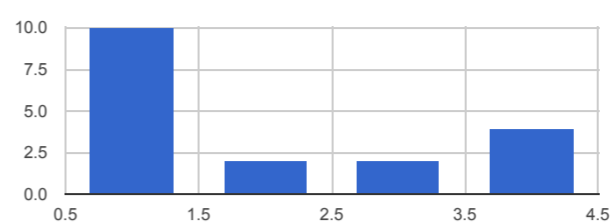

DESTEK HİZMETLERİ Aşağıdaki ifadelerle ilişkin görüşlerinizi belirtiniz. 1=Hiç memnun değilim, ..., 5=Çok memnunum [Sağlık hizmetlerinden]

Average: 2.00