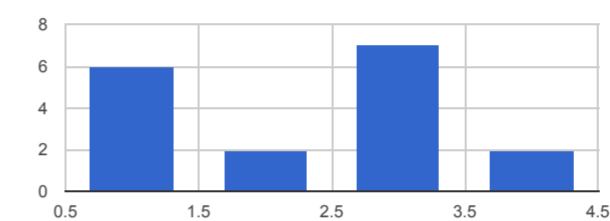

DESTEK HİZMETLERİ Aşağıdaki ifadelerle ilişkin görüşlerinizi belirtiniz. 1=Hiç memnun değilim, ..., 5=Çok memnunum [Kütüphane hizmetlerinden]

Average: 3.50