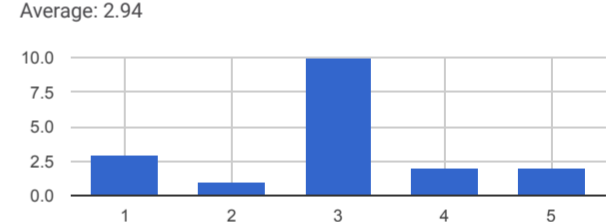

Average: 2.67

YÖNETİM Aşağıdaki ifadelerle ilişkin görüşlerinizi belirtiniz. 1=Hiç memnun değilim, ..., 5=Çok memnunum [Yöneticiler liderlik niteliklerine sahiptir.]

Average: 2.72

YÖNETİM Aşağıdaki ifadelerle ilişkin görüşlerinizi belirtiniz. 1=Hiç memnun değilim, ..., 5=Çok memnunum [Üniversitemizdeki kalite geliştirme çalışmalarından memnunuz.]

Average: 2.94

YÖNETİM Aşağıdaki ifadelerle ilişkin görüşlerinizi belirtiniz. 1=Hiç memnun değilim, ..., 5=Çok memnunum [Birimimizde personel arasında iş birliği gelişmiştir.]

Average: 2.56

YÖNETİM Aşağıdaki ifadelerle ilişkin görüşlerinizi belirtiniz. 1=Hiç memnun değilim, ..., 5=Çok memnunum [Birimimizde personel memnuniyetini arttırmak için performansı ödüllendirici mekanizmalar vardır.]