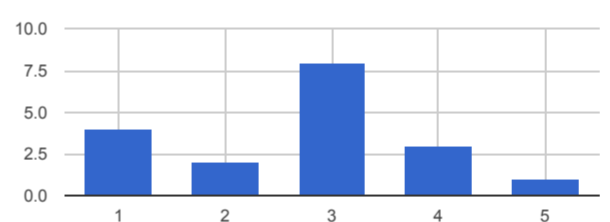

Average: 2.78

YÖNETİM Aşağıdaki ifadelerle ilişkin görüşlerinizi belirtiniz. 1=Hiç memnun değilim, ..., 5=Çok memnunum [İdari personelin yönetim süreçlerine katılımı sağlanmaktadır.]

Average: 2.56

YÖNETİM Aşağıdaki ifadelerle ilişkin görüşlerinizi belirtiniz. 1=Hiç memnun değilim, ..., 5=Çok memnunum [Çalışma ortamının fiziksel koşulları yeterlidir.]

Average: 3.00

YÖNETİM Aşağıdaki ifadelerle ilişkin görüşlerinizi belirtiniz. 1=Hiç memnun değilim, ..., 5=Çok memnunum [Yaptığım işler takdir edilir.]

Average: 2.61

YÖNETİM Aşağıdaki ifadelerle ilişkin görüşlerinizi belirtiniz. 1=Hiç memnun değilim, ..., 5=Çok memnunum [Birim amiri çalışanlara objektif davranır.]

Average: 2.67

YÖNETİM Aşağıdaki ifadelerle ilişkin görüşlerinizi belirtiniz. 1=Hiç memnun değilim, ..., 5=Çok memnunum [Yöneticiler liderlik niteliklerine sahiptir.]

Average: 2.72

YÖNETİM Aşağıdaki ifadelerle ilişkin görüşlerinizi belirtiniz. 1=Hiç memnun değilim, ..., 5=Çok memnunum [Üniversitemizdeki kalite geliştirme çalışmalarından memnunuz.]