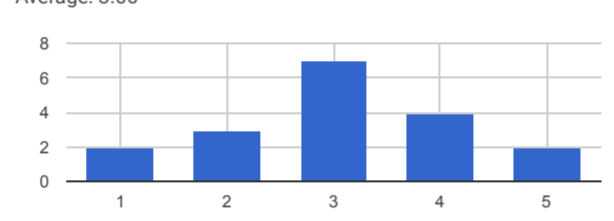

Average: 3.61

YÖNETİM Aşağıdaki ifadelerle ilişkin görüşlerinizi belirtiniz. 1=Hiç memnun değilim, ..., 5=Çok memnunum [Üniversitemiz profesyonel bir yönetim anlayışına sahiptir.]

Average: 2.94

YÖNETİM Aşağıdaki ifadelerle ilişkin görüşlerinizi belirtiniz. 1=Hiç memnun değilim, ..., 5=Çok memnunum [Üniversitemizin kurumsallaşma anlayışından memnunuz.]

Average: 3.06

YÖNETİM Aşağıdaki ifadelerle ilişkin görüşlerinizi belirtiniz. 1=Hiç memnun değilim, ..., 5=Çok memnunum [Üniversitemizin politikaları hakkında bilgi sahibiyim.]

Average: 3.17

YÖNETİM Aşağıdaki ifadelerle ilişkin görüşlerinizi belirtiniz. 1=Hiç memnun değilim, ..., 5=Çok memnunum [Üniversitemizin ulaşmak istediği stratejik amaçlardan haberdarım.]