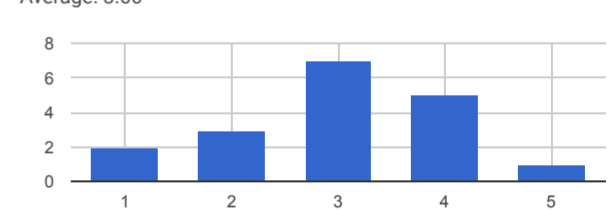

Average: 3.06

YÖNETİM Aşağıdaki ifadelerle ilişkin görüşlerinizi belirtiniz. 1=Hiç memnun değilim, ..., 5=Çok memnunum [Üniversitemizin politikaları hakkında bilgi sahibiyim.]

Average: 3.17

YÖNETİM Aşağıdaki ifadelerle ilişkin görüşlerinizi belirtiniz. 1=Hiç memnun değilim, ..., 5=Çok memnunum [Üniversitemizin ulaşmak istediği stratejik amaçlardan haberdarım.]

Average: 3.00

YÖNETİM Aşağıdaki ifadelerle ilişkin görüşlerinizi belirtiniz. 1=Hiç memnun değilim, ..., 5=Çok memnunum [Sorumluluklar dengeli dağıtılmıştır.]

Average: 2.44

YÖNETİM Aşağıdaki ifadelerle ilişkin görüşlerinizi belirtiniz. 1=Hiç memnun değilim, ..., 5=Çok memnunum [İdari personele sunulan hizmet içi eğitim ve oryantasyon faaliyetleri yeterlidir.]