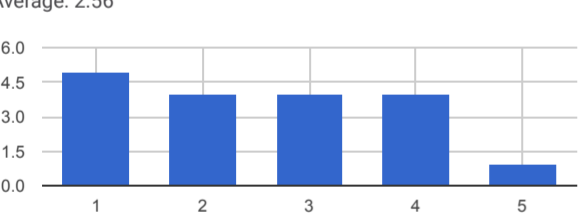

YÖNETİM Aşağıdaki ifadelerle ilişkin görüşlerinizi belirtiniz. 1=Hiç memnun değilim, ..., 5=Çok memnunum [Birimimizde personel arasında iş birliği gelişmiştir.]

Average: 2.56