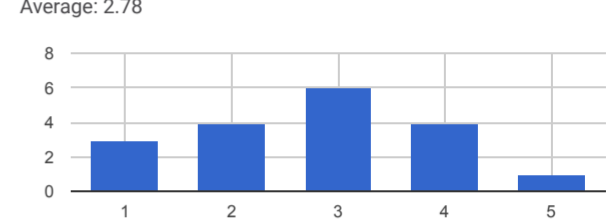

Average: 2.11

DESTEK HİZMETLERİ Aşağıdaki ifadelerle ilişkin görüşlerinizi belirtiniz. 1=Hiç memnun değilim, ..., 5=Çok memnunum [Kütüphane hizmetlerinden]

Average: 3.50

DESTEK HİZMETLERİ Aşağıdaki ifadelerle ilişkin görüşlerinizi belirtiniz. 1=Hiç memnun değilim, ..., 5=Çok memnunum [Bilgi işlem hizmetlerinden]

Average: 3.61

YÖNETİM Aşağıdaki ifadelerle ilişkin görüşlerinizi belirtiniz. 1=Hiç memnun değilim, ..., 5=Çok memnunum [Üniversitemiz profesyonel bir yönetim anlayışına sahiptir.]

Average: 2.94

YÖNETİM Aşağıdaki ifadelerle ilişkin görüşlerinizi belirtiniz. 1=Hiç memnun değilim, ..., 5=Çok memnunum [Üniversitemizin kurumsallaşma anlayışından memnunuz.]