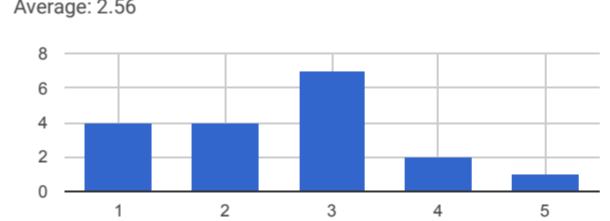

Average: 3.00

YÖNETİM Aşağıdaki ifadelerle ilişkin görüşlerinizi belirtiniz. 1=Hiç memnun değilim, ..., 5=Çok memnunum [Sorumluluklar dengeli dağıtılmıştır.]

Average: 2.44

YÖNETİM Aşağıdaki ifadelerle ilişkin görüşlerinizi belirtiniz. 1=Hiç memnun değilim, ..., 5=Çok memnunum [İdari personele sunulan hizmet içi eğitim ve oryantasyon faaliyetleri yeterlidir.]

Average: 2.78

YÖNETİM Aşağıdaki ifadelerle ilişkin görüşlerinizi belirtiniz. 1=Hiç memnun değilim, ..., 5=Çok memnunum [İdari personelin yönetim süreçlerine katılımı sağlanmaktadır.]

Average: 2.56

YÖNETİM Aşağıdaki ifadelerle ilişkin görüşlerinizi belirtiniz. 1=Hiç memnun değilim, ..., 5=Çok memnunum [Çalışma ortamının fiziksel koşulları yeterlidir.]