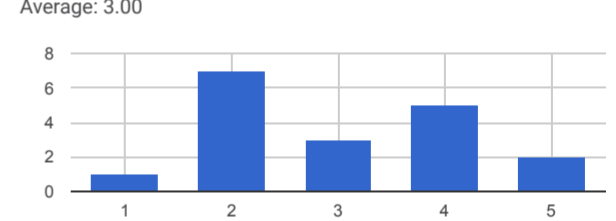

Average: 3.00

YÖNETİM Aşağıdaki ifadelerle ilişkin görüşlerinizi belirtiniz. 1=Hiç memnun değilim, ..., 5=Çok memnunum [Sorumluluklar dengeli dağıtılmıştır.]

Average: 2.44

YÖNETİM Aşağıdaki ifadelerle ilişkin görüşlerinizi belirtiniz. 1=Hiç memnun değilim, ..., 5=Çok memnunum [İdari personele sunulan hizmet içi eğitim ve oryantasyon faaliyetleri yeterlidir.]

Average: 2.78

YÖNETİM Aşağıdaki ifadelerle ilişkin görüşlerinizi belirtiniz. 1=Hiç memnun değilim, ..., 5=Çok memnunum [İdari personelin yönetim süreçlerine katılımı sağlanmaktadır.]

Average: 2.56

YÖNETİM Aşağıdaki ifadelerle ilişkin görüşlerinizi belirtiniz. 1=Hiç memnun değilim, ..., 5=Çok memnunum [Çalışma ortamının fiziksel koşulları yeterlidir.]

Average: 3.00

YÖNETİM Aşağıdaki ifadelerle ilişkin görüşlerinizi belirtiniz. 1=Hiç memnun değilim, ..., 5=Çok memnunum [Yaptığım işler takdir edilir.]

Average: 2.61

YÖNETİM Aşağıdaki ifadelerle ilişkin görüşlerinizi belirtiniz. 1=Hiç memnun değilim, ..., 5=Çok memnunum [Birim amiri çalışanlara objektif davranır.]