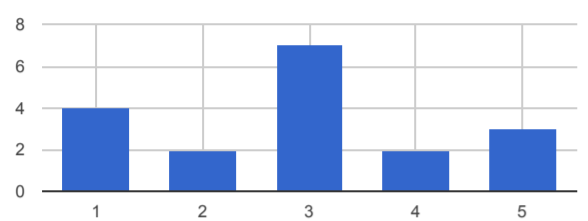

Average: 3.17

DESTEK HİZMETLERİ Aşağıdaki ifadelerle ilişkin görüşlerinizi belirtiniz. 1=Hiç memnun değilim, ..., 5=Çok memnunum [Sağlık hizmetlerinden]

Average: 2.00

DESTEK HİZMETLERİ Aşağıdaki ifadelerle ilişkin görüşlerinizi belirtiniz. 1=Hiç memnun değilim, ..., 5=Çok memnunum [Yemekhane hizmetlerinden]

Average: 1.94

DESTEK HİZMETLERİ Aşağıdaki ifadelerle ilişkin görüşlerinizi belirtiniz. 1=Hiç memnun değilim, ..., 5=Çok memnunum [Yapım onarım hizmetlerinden]

Average: 2.89

DESTEK HİZMETLERİ Aşağıdaki ifadelerle ilişkin görüşlerinizi belirtiniz. 1=Hiç memnun değilim, ..., 5=Çok memnunum [Sosyal tesisleri hizmetlerinden (Spor, konaklama ve müze vb.)]