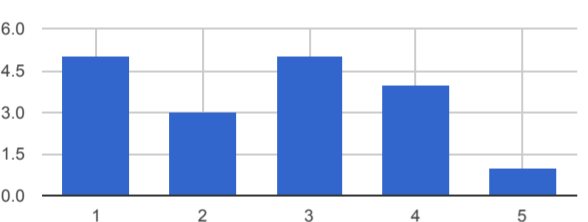

Average: 3.00

YÖNETİM Aşağıdaki ifadelerle ilişkin görüşlerinizi belirtiniz. 1=Hiç memnun değilim, ..., 5=Çok memnunum [Sorumluluklar dengeli dağıtılmıştır.]

Average: 2.44

YÖNETİM Aşağıdaki ifadelerle ilişkin görüşlerinizi belirtiniz. 1=Hiç memnun değilim, ..., 5=Çok memnunum [İdari personele sunulan hizmet içi eğitim ve oryantasyon faaliyetleri yeterlidir.]

Average: 2.78

YÖNETİM Aşağıdaki ifadelerle ilişkin görüşlerinizi belirtiniz. 1=Hiç memnun değilim, ..., 5=Çok memnunum [İdari personelin yönetim süreçlerine katılımı sağlanmaktadır.]

Average: 2.56

YÖNETİM Aşağıdaki ifadelerle ilişkin görüşlerinizi belirtiniz. 1=Hiç memnun değilim, ..., 5=Çok memnunum [Çalışma ortamının fiziksel koşulları yeterlidir.]

Average: 3.00

YÖNETİM Aşağıdaki ifadelerle ilişkin görüşlerinizi belirtiniz. 1=Hiç memnun değilim, ..., 5=Çok memnunum [Yaptığım işler takdir edilir.]

Average: 2.61

YÖNETİM Aşağıdaki ifadelerle ilişkin görüşlerinizi belirtiniz. 1=Hiç memnun değilim, ..., 5=Çok memnunum [Birim amiri çalışanlara objektif davranır.]