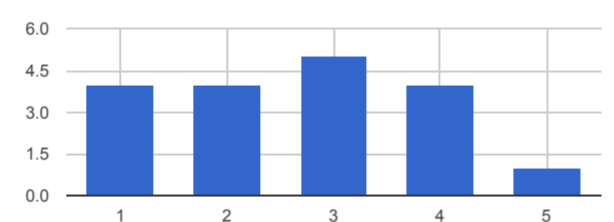

Average: 2.78

YÖNETİM Aşağıdaki ifadelerle ilişkin görüşlerinizi belirtiniz. 1=Hiç memnun değilim, ..., 5=Çok memnunum [İdari personelin yönetim süreçlerine katılımı sağlanmaktadır.]

Average: 2.56

YÖNETİM Aşağıdaki ifadelerle ilişkin görüşlerinizi belirtiniz. 1=Hiç memnun değilim, ..., 5=Çok memnunum [Çalışma ortamının fiziksel koşulları yeterlidir.]

Average: 3.00

YÖNETİM Aşağıdaki ifadelerle ilişkin görüşlerinizi belirtiniz. 1=Hiç memnun değilim, ..., 5=Çok memnunum [Yaptığım işler takdir edilir.]

Average: 2.61

YÖNETİM Aşağıdaki ifadelerle ilişkin görüşlerinizi belirtiniz. 1=Hiç memnun değilim, ..., 5=Çok memnunum [Birim amiri çalışanlara objektif davranır.]

Average: 2.67

YÖNETİM Aşağıdaki ifadelerle ilişkin görüşlerinizi belirtiniz. 1=Hiç memnun değilim, ..., 5=Çok memnunum [Yöneticiler liderlik niteliklerine sahiptir.]

Average: 2.72

YÖNETİM Aşağıdaki ifadelerle ilişkin görüşlerinizi belirtiniz. 1=Hiç memnun değilim, ..., 5=Çok memnunum [Üniversitemizdeki kalite geliştirme çalışmalarından memnunuz.]