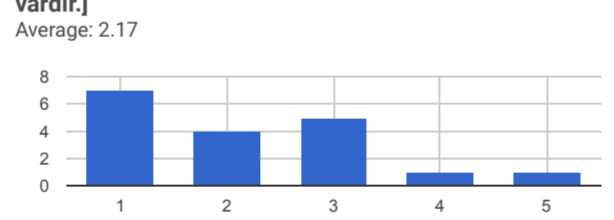

YÖNETİM Aşağıdaki ifadelerle ilişkin görüşlerinizi belirtiniz. 1=Hiç memnun değilim, ..., 5=Çok memnunum [Birimimizde personel memnuniyetini arttırmak için performansı ödüllendirici mekanizmalar vardır.]

Average: 2.17