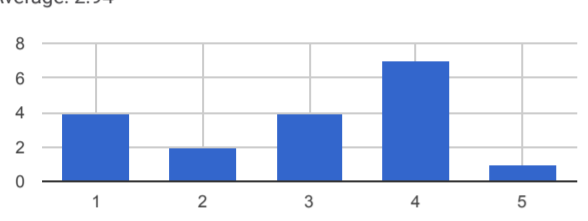

Average: 2.11

DESTEK HİZMETLERİ Aşağıdaki ifadelerle ilişkin görüşlerinizi belirtiniz. 1=Hiç memnun değilim, ..., 5=Çok memnunum [Kütüphane hizmetlerinden]

Average: 3.50

DESTEK HİZMETLERİ Aşağıdaki ifadelerle ilişkin görüşlerinizi belirtiniz. 1=Hiç memnun değilim, ..., 5=Çok memnunum [Bilgi işlem hizmetlerinden]

Average: 3.61

YÖNETİM Aşağıdaki ifadelerle ilişkin görüşlerinizi belirtiniz. 1=Hiç memnun değilim, ..., 5=Çok memnunum [Üniversitemiz profesyonel bir yönetim anlayışına sahiptir.]

Average: 2.94

YÖNETİM Aşağıdaki ifadelerle ilişkin görüşlerinizi belirtiniz. 1=Hiç memnun değilim, ..., 5=Çok memnunum [Üniversitemizin kurumsallaşma anlayışından memnunuz.]