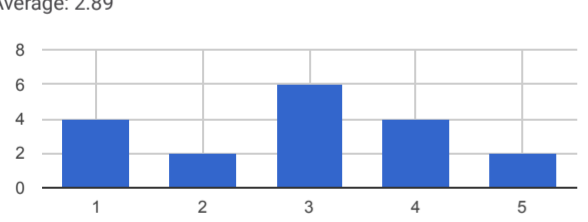

YÖNETİM Aşağıdaki ifadelerle ilişkin görüşlerinizi belirtiniz. 1=Hiç memnun değilim, ..., 5=Çok memnunum [Önerilerimi iletebilme olanaklarından memnunuz.]

Average: 2.89