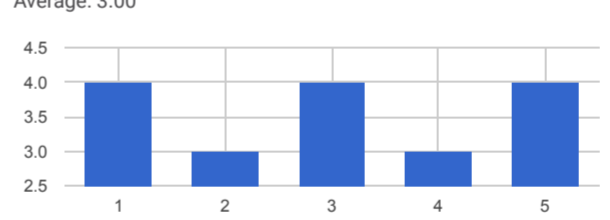

YÖNETİM Aşağıdaki ifadelerle ilişkin görüşlerinizi belirtiniz. 1=Hiç memnun değilim, ..., 5=Çok memnunum [Bir sorun olduğunda, yöneticilerimizle bu sorunu rahatça paylaşıyorum.]

Average: 3.00