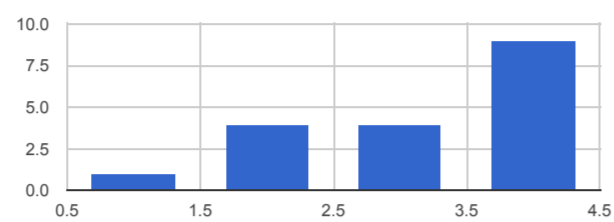

DESTEK HİZMETLERİ Aşağıdaki ifadelerle ilişkin görüşlerinizi belirtiniz. 1=Hiç memnun değilim, ..., 5=Çok memnunum [Güvenlik hizmetlerinden]

Average: 3.17