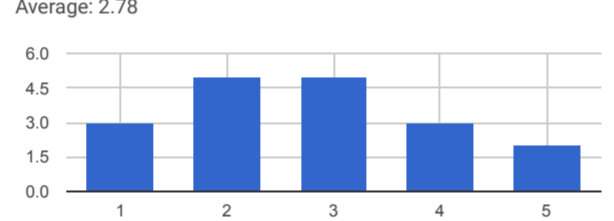

Average: 3.00

YÖNETİM Aşağıdaki ifadelerle ilişkin görüşlerinizi belirtiniz. 1=Hiç memnun değilim, ..., 5=Çok memnunum [Sorumluluklar dengeli dağıtılmıştır.]

Average: 2.44

YÖNETİM Aşağıdaki ifadelerle ilişkin görüşlerinizi belirtiniz. 1=Hiç memnun değilim, ..., 5=Çok memnunum [İdari personele sunulan hizmet içi eğitim ve oryantasyon faaliyetleri yeterlidir.]

Average: 2.78

YÖNETİM Aşağıdaki ifadelerle ilişkin görüşlerinizi belirtiniz. 1=Hiç memnun değilim, ..., 5=Çok memnunum [İdari personelin yönetim süreçlerine katılımı sağlanmaktadır.]

Average: 2.56

YÖNETİM Aşağıdaki ifadelerle ilişkin görüşlerinizi belirtiniz. 1=Hiç memnun değilim, ..., 5=Çok memnunum [Çalışma ortamının fiziksel koşulları yeterlidir.]