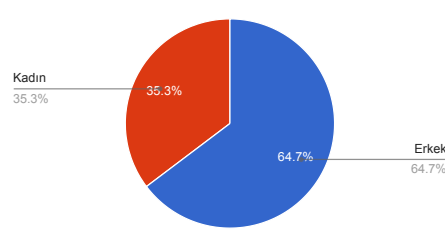

Cinsiyetiniz