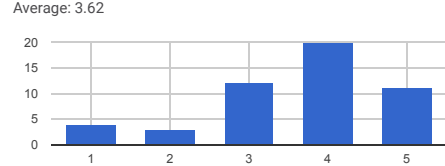

EĞİTİM ÖĞRETİM Aşağıdaki ifadelerle ilişkin görüşlerinizi belirtiniz. 1=Hiç memnun değilim, ..., 5=Çok memnunuz [Akademik personel odalarının sayısı yeterlidir.] Average: 3.62