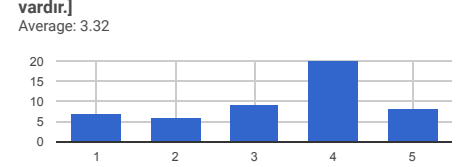

YÖNETİM Aşağıdaki ifadelere ilişkin görüşlerinizi belirtiniz. 1=Hiç memnun değilim, ..., 5=Çok memnunuz [Yöneticiler liderlik niteliklerine sahiptir.] Average: 3.42