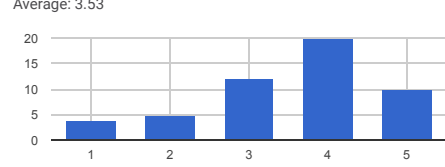

YÖNETİM Aşağıdaki ifadelere ilişkin görüşlerinizi belirtiniz. 1=Hiç memnun değilim, ..., 5=Çok memnunuz [Önerilerimi iletebilme olanaklarından memnunuz.] Average: 3.53