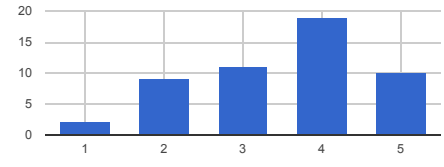

DESTEK HİZMETLERİ Aşağıdaki ifadelere ilişkin görüşlerinizi belirtiniz. 1=Hiç memnun değilim, ..., 5=Çok memnunuz [Bilgi işlem hizmetlerinden] Average: 3.51