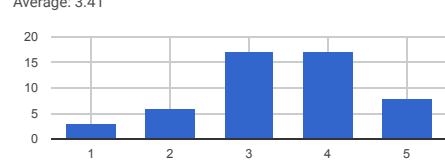

YÖNETİM Aşağıdaki ifadelere ilişkin görüşlerinizi belirtiniz. 1=Hiç memnun değilim, ..., 5=Çok memnunuz [Üniversitemizde düşüncelerimi özgürce açıklayabiliyorum.] Average: 3.41