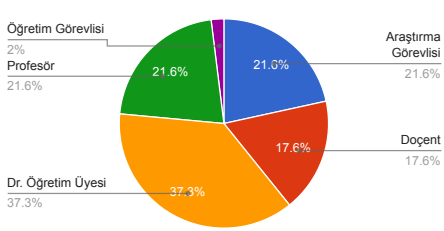

Kadro Ünvanınız