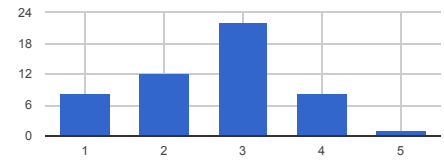

DESTEK HİZMETLERİ Aşağıdaki ifadelere ilişkin görüşlerinizi belirtiniz. 1=Hiç memnun değilim, ..., 5=Çok memnunuz [Yemekhane hizmetlerinden] Average: 2.65