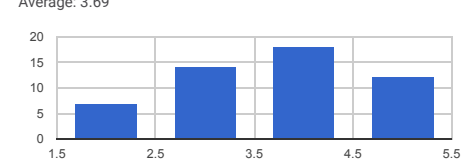

YÖNETİM Aşağıdaki ifadelere ilişkin görüşlerinizi belirtiniz. 1=Hiç memnun değilim, ..., 5=Çok memnunuz [Üniversitemizde düşüncelerimi özgürce açıklayabiliyorum.] Average: 3.41