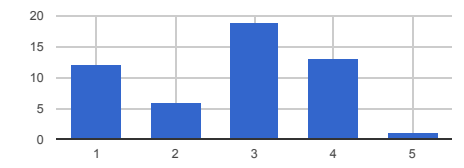

DESTEK HİZMETLERİ Aşağıdaki ifadelere ilişkin görüşlerinizi belirtiniz. 1=Hiç memnun değilim, ..., 5=Çok memnunuz [Yemekhane hizmetlerinden] Average: 2.71