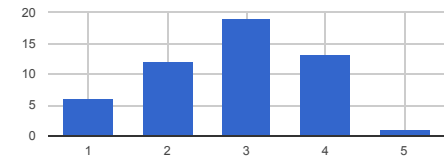

DESTEK HİZMETLERİ Aşağıdaki ifadelere ilişkin görüşlerinizi belirtiniz. 1=Hiç memnun değilim, ..., 5=Çok memnunuz [Temizlik hizmetlerinden] Average: 2.82