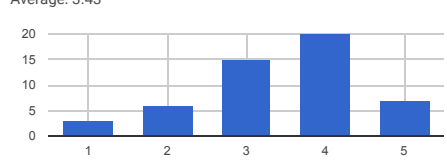

YÖNETİM Aşağıdaki ifadelere ilişkin görüşlerinizi belirtiniz. 1=Hiç memnun değilim, ..., 5=Çok memnunuz [Üniversitemi profesyonel bir yönetim anlayışına sahiptir.] Average: 3.43