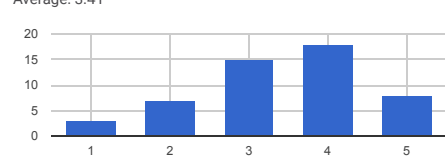

YÖNETİM Aşağıdaki ifadelere ilişkin görüşlerinizi belirtiniz. 1=Hiç memnun değilim, ..., 5=Çok memnunuz [Üniversitemizin kurumsallaşma anlayışından memnunuz.] Average: 3.41