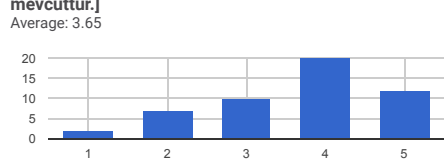

YÖNETİM Aşağıdaki ifadelere ilişkin görüşlerinizi belirtiniz. 1=Hiç memnun değilim, ..., 5=Çok memnunuz [Üniversitemizin ulaşmak istediği stratejik amaçlardan haberdarım.] Average: 4.08