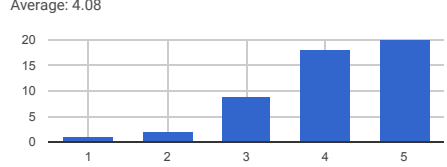

YÖNETİM Aşağıdaki ifadelere ilişkin görüşlerinizi belirtiniz. 1=Hiç memnun değilim, ..., 5=Çok memnunuz [Üniversitemiz kalite çalışmalarını hakkında bilgilendirilmekteyim.] Average: 4.08