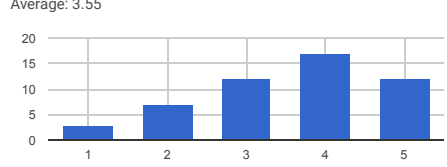

YÖNETİM Aşağıdaki ifadelere ilişkin görüşlerinizi belirtiniz. 1=Hiç memnun değilim, ..., 5=Çok memnunuz [Sorum ve şikâyetlerimi iletebilme olanaklarından memnunuz.] Average: 3.55