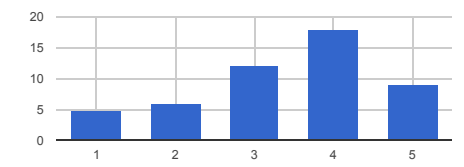

YÖNETİM Aşağıdaki ifadelere ilişkin görüşlerinizi belirtiniz. 1=Hiç memnun değilim, ..., 5=Çok memnunuz [Kalite ile ilgili çalışmalardan memnunuz.] Average: 3.40