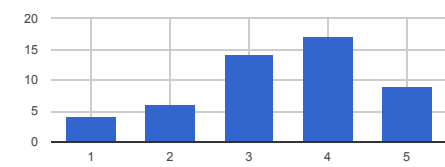

YÖNETİM Aşağıdaki ifadelere ilişkin görüşlerinizi belirtiniz. 1=Hiç memnun değilim, ..., 5=Çok memnunuz [Yöneticiler liderlik niteliklerine sahiptir.] Average: 3.42