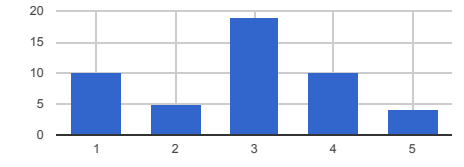

DESTEK HİZMETLERİ Aşağıdaki ifadelere ilişkin görüşlerinizi belirtiniz. 1=Hiç memnun değilim, ..., 5=Çok memnunuz [Köprü hizmetlerinden] Average: 2.85