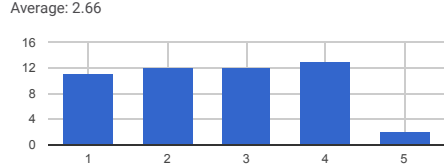

EĞİTİM ÖĞRETİM Aşağıdaki ifadelerle ilişkin görüşlerinizi belirtiniz. 1=Hiç memnun değilim, ..., 5=Çok memnunuz [Dersliklerin fiziksel koşulları yeterlidir.] Average: 2.66