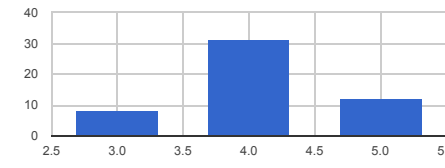

DESTEK HİZMETLERİ Aşağıdaki ifadelere ilişkin görüşlerinizi belirtiniz. 1=Hiç memnun değilim, ..., 5=Çok memnunuz [Güvenlik hizmetlerinden] Average: 4.08