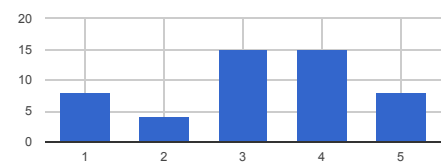

YÖNETİM Aşağıdaki ifadelere ilişkin görüşlerinizi belirtiniz. 1=Hiç memnun değilim, ..., 5=Çok memnunuz [Akademik iş yükü dengeli dağıtılmıştır.] Average: 3.22