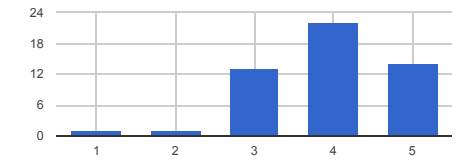

DESTEK HİZMETLERİ Aşağıdaki ifadelere ilişkin görüşlerinizi belirtiniz. 1=Hiç memnun değilim, ..., 5=Çok memnunuz [Kütüphane hizmetlerinden] Average: 3.92