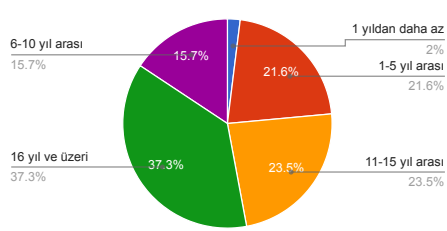

ÇOMÜ'de toplam çalışma süreniz?