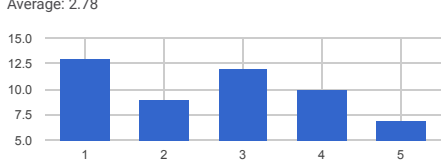

YÖNETİM Aşağıdaki ifadelere ilişkin görüşlerinizi belirtiniz. 1=Hiç memnun değilim, ..., 5=Çok memnunuz [Üniversitemizdeki akademik atama ve yükseltme ölçütlerinde objektif davranılır.] Average: 2.78