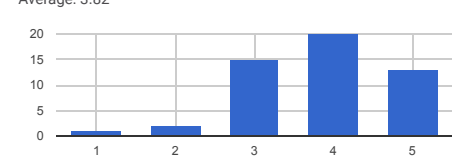

YÖNETİM Aşağıdaki ifadelere ilişkin görüşlerinizi belirtiniz. 1=Hiç memnun değilim, ..., 5=Çok memnunuz [Üniversitemizin politikaları hakkında bilgi sahibiyim.] Average: 3.82