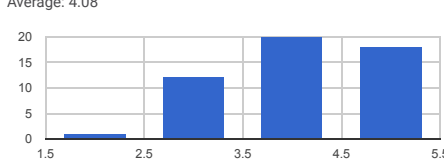

YÖNETİM Aşağıdaki ifadelere ilişkin görüşlerinizi belirtiniz. 1=Hiç memnun değilim, ..., 5=Çok memnunuz [Üniversitemizin ulaşmak istediği stratejik amaçlardan haberdarım.] Average: 4.08