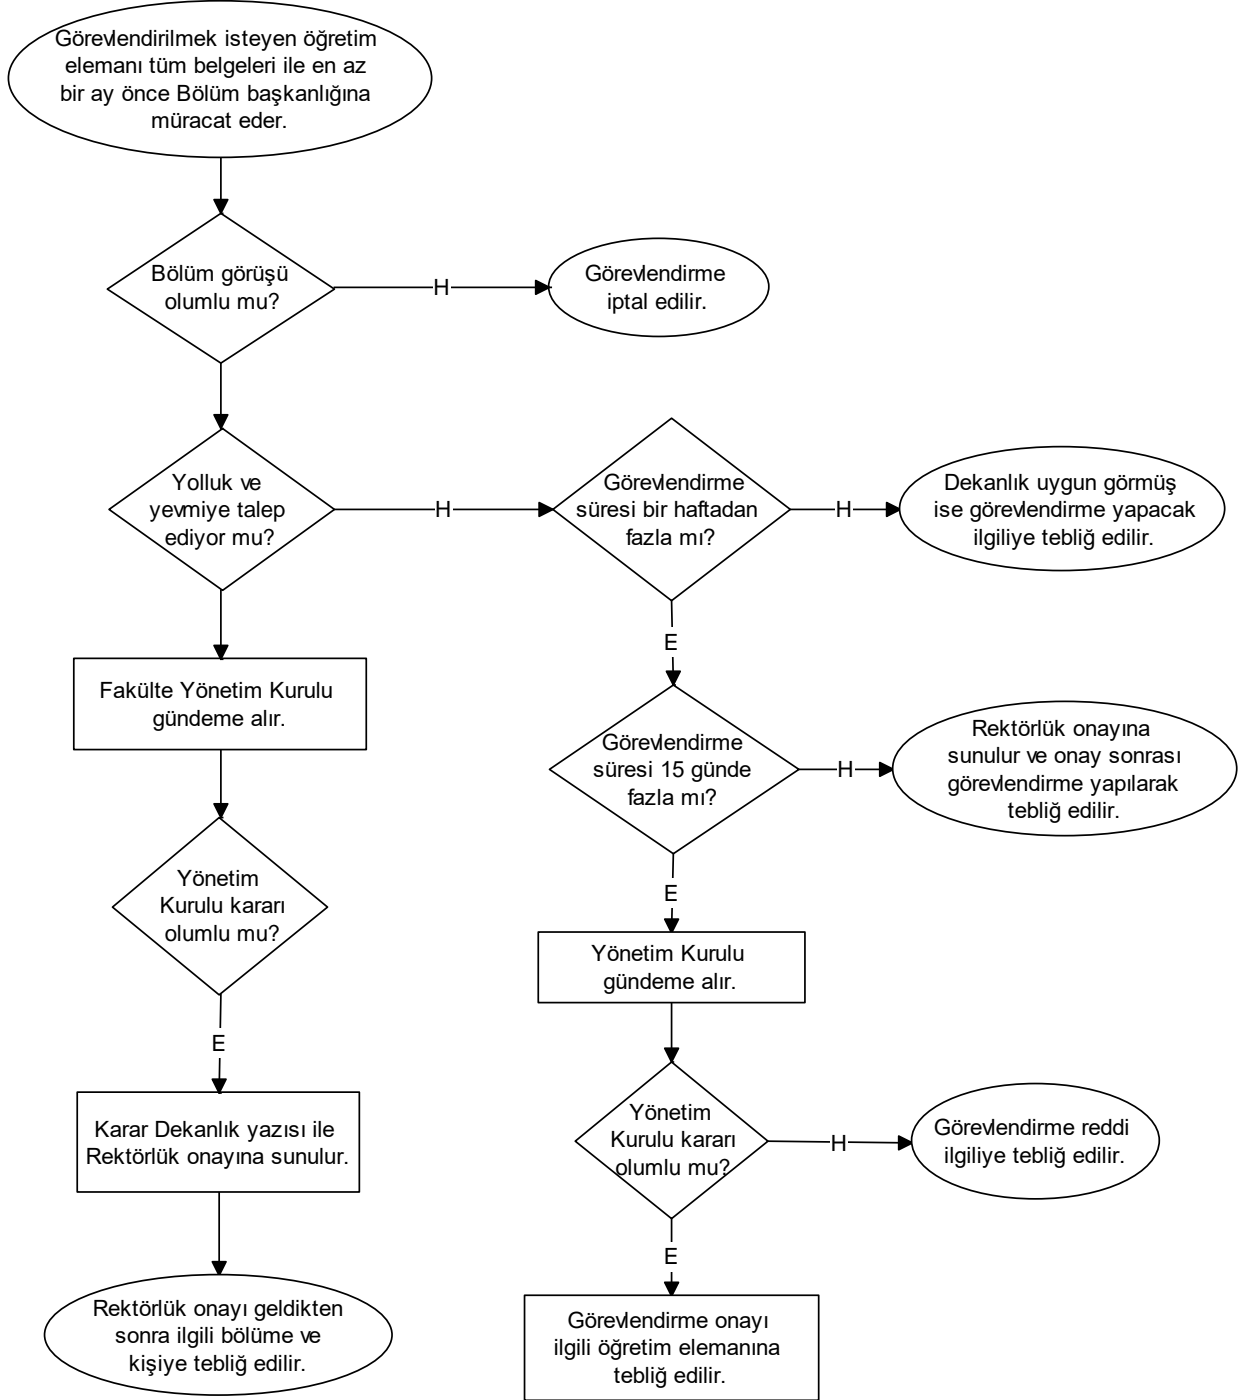

YILLIK İZİNLERİN DÜZENLENMESİ İŞ AKIŞI

ÖĞRETİM ELEMANI DERS TELAFİ İŞ AKIŞI

GÖREV SÜRESİ UZATIMI İŞ AKIŞI

2547 SAYILI KANUNUN 39. MADDESİ UYARINCA YAPILACAK GÖREVLENDİRMELERE İLİŞKİN İŞ AKIŞI

2547 SAYILI KANUNUN 31. MADDESİ UYARINCA YAPILACAK GÖREVLENDİRMELERE İLİŞKİN İŞ AKIŞI