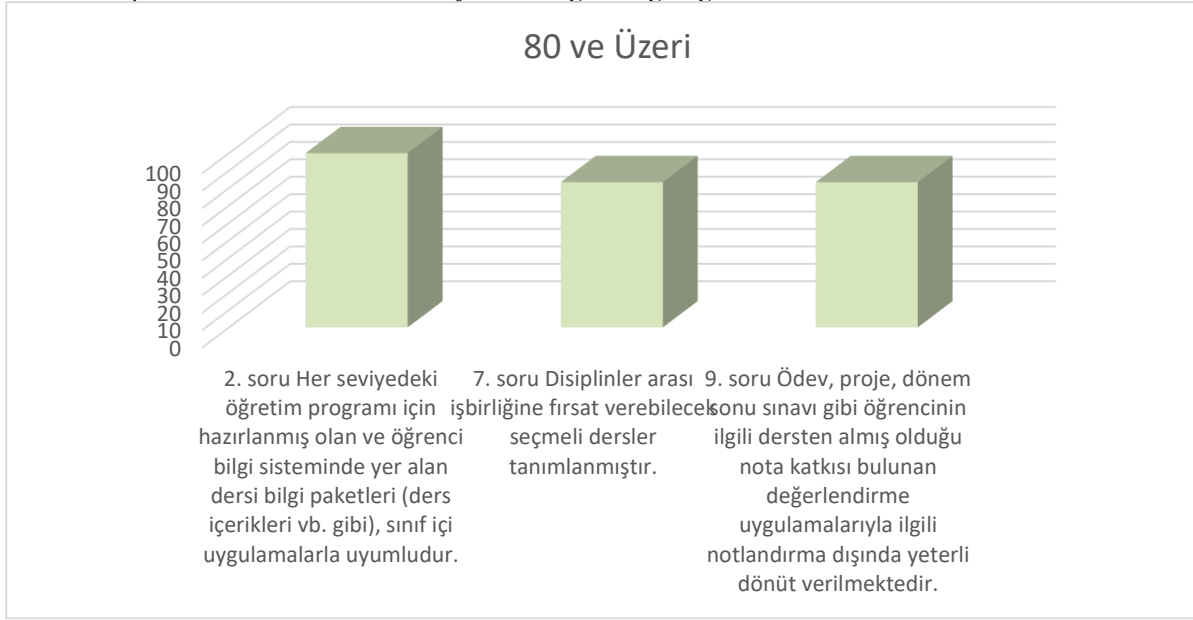

Akademik personelin 80 ve üzeri olumlu yanıt verdiği soru grafiği