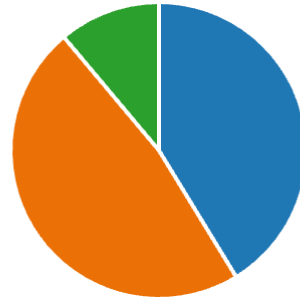

2. Yan Dal programını biliyor musunuz? (0 puan)

- Evet, açıklayabilirim. 26
- Evet, kelimeyi duydum ama içeri... 30
- Hayır, açıklayamam. 7