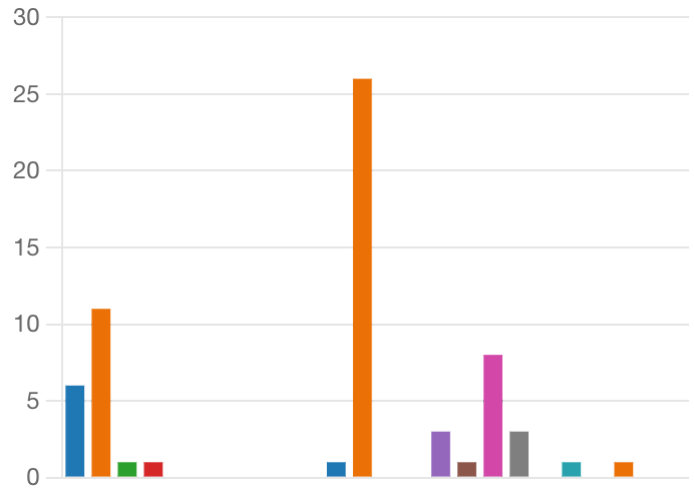

3. **Çift Anadal** yapma (yani ikinci bir lisans diploma alma) fırsatınız olsaydı (0 puan)
  hangi program ***BİRİNCİ tercihiniz olurdu?*** (Program adları alfabetik sırayla yazılmıştır)

ALMAN DİLİ EĞİTİMİ	6
BİLGİSAYAR VE ÖĞRETİM TEKN...	11
BIYOLOJİ EĞİTİMİ	1
COĞRAFYA EĞİTİMİ	1
EĞİTİM PROGRAMLARI VE ÖĞR...	0
EĞİTİM YÖNETİMİ	0
EĞİTİMDE ÖLÇME VE DEĞERLE...	0
EĞİTİMİN FELSEFİ, SOSYAL VE T...	0
FEN BİLGİSİ EĞİTİMİ	0
FİZİK EĞİTİMİ	0
HAYAT BOYU ÖĞRENME VE YET...	1
İNGİLİZ DİLİ EĞİTİMİ	26
KİMYA EĞİTİMİ	0
MATEMATİK EĞİTİMİ	0
MÜZİK EĞİTİMİ	3
OKUL ÖNCESİ EĞİTİMİ	1
REHBERLİK VE PSİKOLOJİK DANI...	8
RESİM-İŞ EĞİTİMİ	3
SINIF EĞİTİMİ	0
SOSYAL BİLGİLER EĞİTİMİ	1
TARİH EĞİTİMİ	0
TÜRK DİLİ VE EDEBİYATI EĞİTİMİ	1
TÜRKÇE EĞİTİMİ	0
ZİHİN ENGELLİLER EĞİTİMİ	0