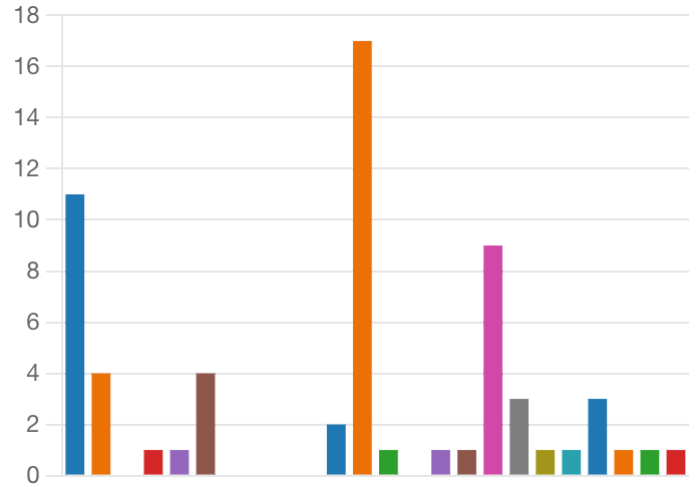

4. **Çift Anadal** yapma (yani ikinci bir lisans diploma alma) fırsatınız olsaydı (0 puan)
  hangi program ***İKİNCİ*** tercihiniz olurdu? (Program adları alfabetik sırayla yazılmıştır)

ALMAN DİLİ EĞİTİMİ	11
BİLGİSAYAR VE ÖĞRETİM TEKN...	4
BIYOLOJİ EĞİTİMİ	0
COĞRAFYA EĞİTİMİ	1
EĞİTİM PROGRAMLARI VE ÖĞR...	1
EĞİTİM YÖNETİMİ	4
EĞİTİMDE ÖLÇME VE DEĞERLE...	0
EĞİTİMİN FELSEFİ, SOSYAL VE T...	0
FEN BİLGİSİ EĞİTİMİ	0
FİZİK EĞİTİMİ	0
HAYAT BOYU ÖĞRENME VE YET...	2
İNGİLİZ DİLİ EĞİTİMİ	17
KİMYA EĞİTİMİ	1
MATEMATİK EĞİTİMİ	0
MÜZİK EĞİTİMİ	1
OKUL ÖNCESİ EĞİTİMİ	1
REHBERLİK VE PSİKOLOJİK DANI...	9
RESİM-İŞ EĞİTİMİ	3
SINIF EĞİTİMİ	1
SOSYAL BİLGİLER EĞİTİMİ	1
TARİH EĞİTİMİ	3
TÜRK DİLİ VE EDEBİYATI EĞİTİMİ	1
TÜRKÇE EĞİTİMİ	1
ZİHİN ENGELLİLER EĞİTİMİ	1