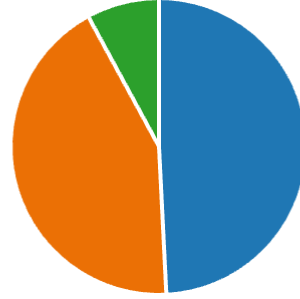

Çift Anadal ve Yan Dal tercihinine ilişkin anket

63

Yanıtlar

03:41

Ortalama tamamlanma süresi

Etkin

Durum

1. Çift Anadal programını biliyor musunuz? (0 puan)

- Evet, açıklayabilirim. 31
- Evet, kelimeyi duydum ama içeri... 27
- Hayır, açıklayamam. 5