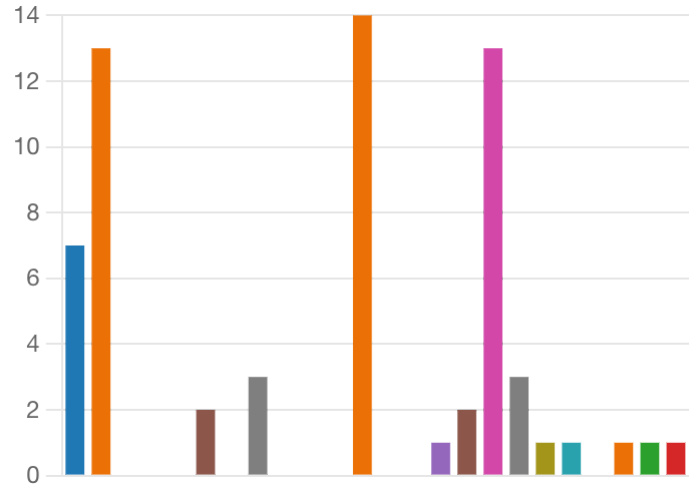

5. **Yan Dal** yapma (yani diploma yerine geçmeyen yan dal sertifikası alma) (0
fırsatınız olsaydı hangi program **BİRİNCİ tercihiniz olurdu?** (Program adları puan)
alfabetik sırayla yazılmıştır)

ALMAN DİLİ EĞİTİMİ	7
BİLGİSAYAR VE ÖĞRETİM TEKN...	13
BIYOLOJİ EĞİTİMİ	0
COĞRAFYA EĞİTİMİ	0
EĞİTİM PROGRAMLARI VE ÖĞR...	0
EĞİTİM YÖNETİMİ	2
EĞİTİMDE ÖLÇME VE DEĞERLE...	0
EĞİTİMİN FELSEFİ, SOSYAL VE T...	3
FEN BİLGİSİ EĞİTİMİ	0
FİZİK EĞİTİMİ	0
HAYAT BOYU ÖĞRENME VE YET...	0
İNGİLİZ DİLİ EĞİTİMİ	14
KİMYA EĞİTİMİ	0
MATEMATİK EĞİTİMİ	0
MÜZİK EĞİTİMİ	1
OKUL ÖNCESİ EĞİTİMİ	2
REHBERLİK VE PSİKOLOJİK DANI...	13
RESİM-İŞ EĞİTİMİ	3
SINIF EĞİTİMİ	1
SOSYAL BİLGİLER EĞİTİMİ	1
TARİH EĞİTİMİ	0
TÜRK DİLİ VE EDEBİYATI EĞİTİMİ	1
TÜRKÇE EĞİTİMİ	1
ZİHİN ENGELLİLER EĞİTİMİ	1