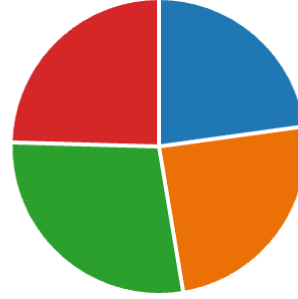

1. sınıf	26
2. sınıf	28
3. sınıf	32
4. sınıf	28

2. Bu programa (Japonca Öğretmenliği Programı) tercih sebebiniz aşağıdakilerden hangisine daha yakındır? (0 puan)

Japon diline ilgim olduğu için	50
Japon popüler kültürüne ilgim o...	14
Japon geleneksel kültürüne ilgi...	16
Bir ilgim yoktu ancak buranın ge...	9
Gelecekte iş ve para kazanma p...	24
Puanım buraya yettiği için	1