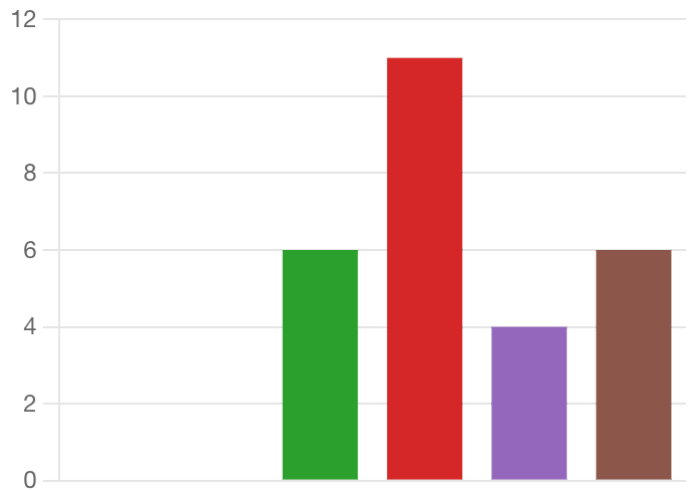

27
Yanıtlar

Son Yanıtlar
"35"
"27"

9. Girdiğiniz **ilk** JLPT sınavında Grammar (文法) bölümünden kaç puan aldınız? (0 puan)

27
Yanıtlar

Son Yanıtlar
"35"
"27"

10. Girdiğiniz **ilk** JLPT sınavında reading (読解) bölümünden kaç puan aldınız? (0 puan)

27
Yanıtlar

Son Yanıtlar
"43"
"30"

11. Girdiğiniz **ilk** JLPT sınavında Listening (聴解) bölümünden kaç puan aldınız? (0 puan)

27
Yanıtlar

Son Yanıtlar
"42"
"38"

12. Girdiğiniz **en son** JLPT sınavındaki seviye hangisidir? (0 puan)

13. Girdiğiniz **en son** JLPT sınavında kaçınıcı sınıftınız? (0 puan)

1. sınıf	8
2. sınıf	9
3. sınıf	3
4. sınıf	1

14. Girdiğiniz **en son** JLPT sınavında **toplamda** kaç puan aldınız? (0 puan)

21
Yanıtlar