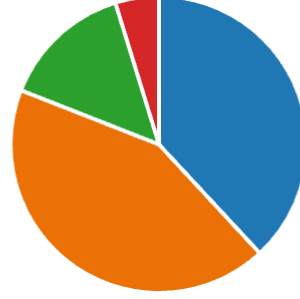

13. Girdiğiniz **en son** JLPT sınavında kaçınıcı sınıftınız? (0 puan)

1. sınıf	8
2. sınıf	9
3. sınıf	3
4. sınıf	1

14. Girdiğiniz **en son** JLPT sınavında **toplamda** kaç puan aldınız? (0 puan)

21
Yanıtlar

Son Yanıtlar
"117"

15. Girdiğiniz **en son** JLPT sınavında Vocabulary (文字・語彙) bölümünden kaç puan aldınız? (0 puan)

21
Yanıtlar

Son Yanıtlar
"35"

16. Girdiğiniz **en son** JLPT sınavında Grammar (文法) bölümünden kaç puan aldınız? (0 puan)

21
Yanıtlar

Son Yanıtlar
"35"