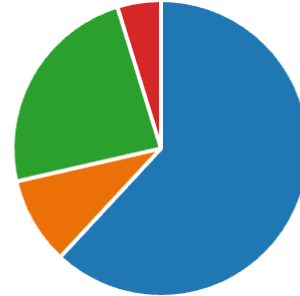

17. Girdiğiniz **en son** JLPT sınavında reading (読解) bölümünden kaç puan aldınız? (0 puan)

21
Yanıtlar

Son Yanıtlar
"45"

18. Girdiğiniz **en son** JLPT sınavında Listening (聴解) bölümünden kaç puan aldınız? (0 puan)

21
Yanıtlar

Son Yanıtlar
"37"

19. Girdiğiniz **en son** JLPT sınavında sizi en çok zorlayan bölüm hangisidiydi? (0 puan)

● Kelim Bilgisi 文字・語彙	13
● Dilbilgisi 文法	2
● Okuma 読解	5
● Dinleme 聴解	1

20. JLPT sınavlarına hazırlanırken hocalardan destek/yardım aldınız mı? Evetse ne tür bir destek aldınız? Örneğin, bilmediklerimi zaman zaman sordum ya da ara sıra danışma saatlerinde çalıştırdı hoca beni.. gibi. (0 puan)

21
Yanıtlar

Son Yanıtlar
"N3 sınavına çalışırken hazırlık senemde Tokinaga hocamız ..."