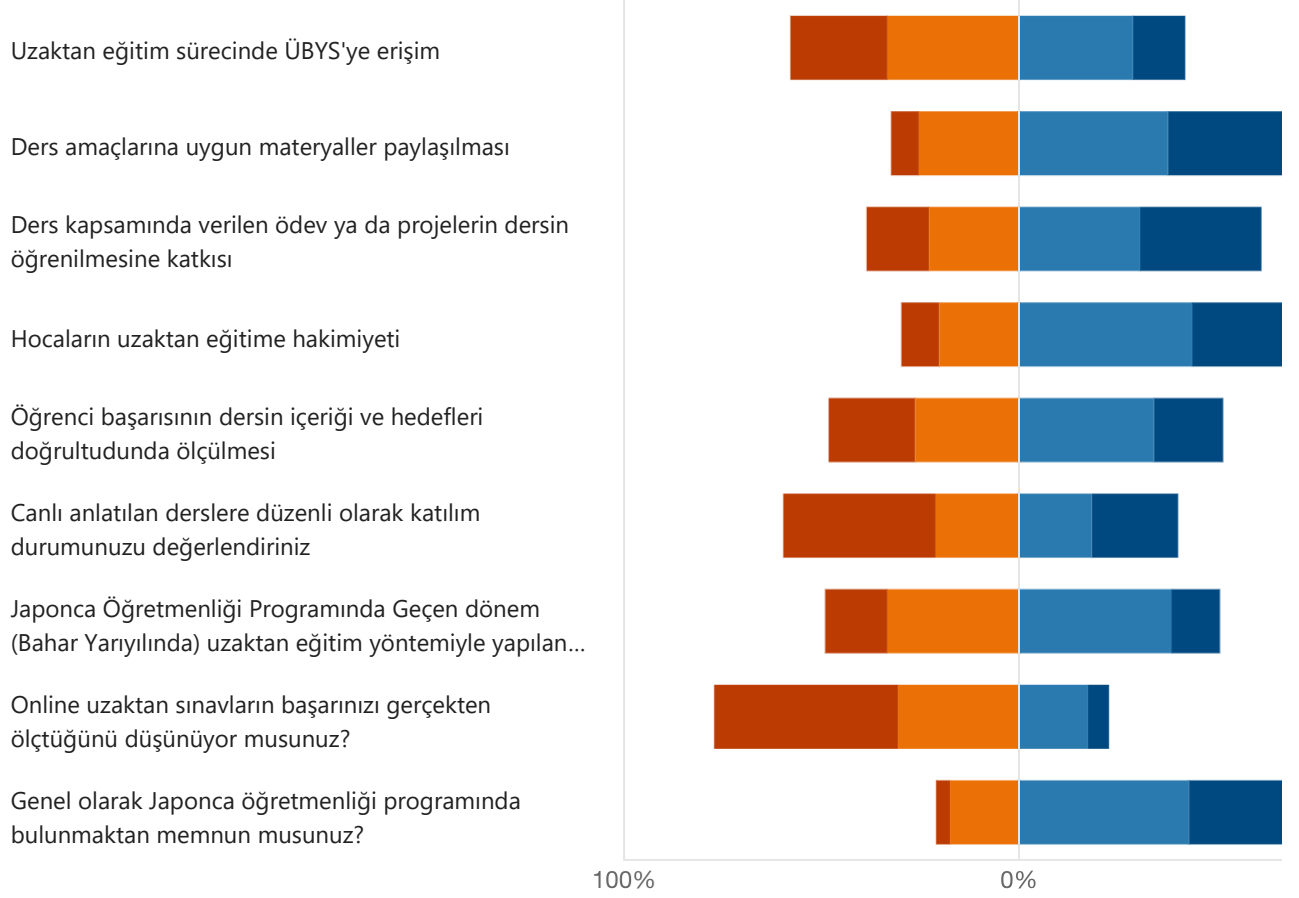

3. Geçen seneki dersler (2020-2021 Akademik yılı Güz ve Bahar yarı yılları) için aşağıdaki konular hakkında memnuniyet düzeylerinizi lütfen işaretleyiniz (0 puan)

■ Zayıf ■ Orta ■ İyi ■ Çok iyi