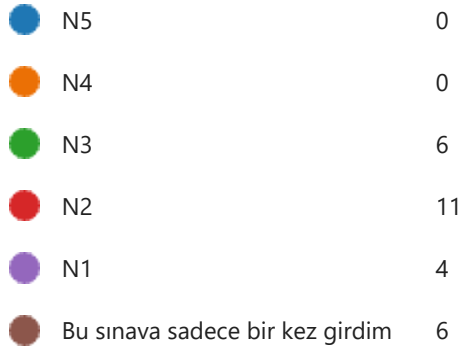

27
Yanıtlar

Son Yanıtlar
"43"
"30"

11. Girdiğiniz **ilk** JLPT sınavında Listening (聴解) bölümünden kaç puan aldınız? (0 puan)

27
Yanıtlar

Son Yanıtlar
"42"
"38"

12. Girdiğiniz **en son** JLPT sınavındaki seviye hangisidir? (0 puan)