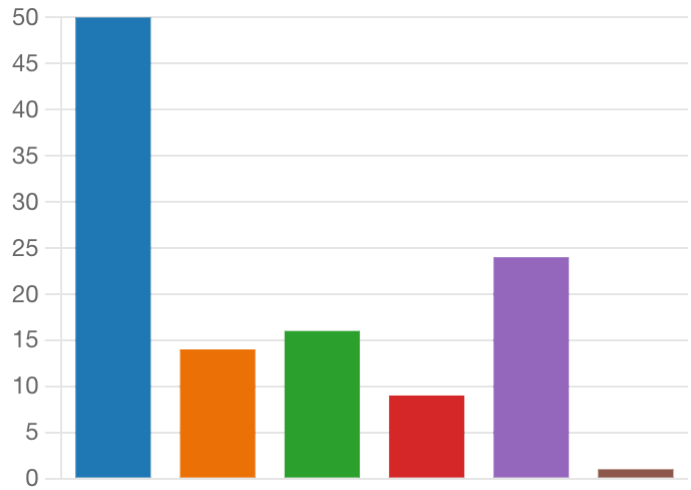

Kalite İç Birim Komisyonu Öğrenci Anketi

114

Yanıtlar

06:04

Ortalama tamamlanma süresi

Etkin

Durum

1. Şu an kaçınıcı sınıfsınız? (0 puan)

1. sınıf	26
2. sınıf	28
3. sınıf	32
4. sınıf	28

2. Bu programa (Japonca Öğretmenliği Programı) tercih sebebiniz aşağıdakilerden hangisine daha yakındır? (0 puan)

Japon diline ilgim olduğu için	50
Japon popüler kültürüne ilgim o...	14
Japon geleneksel kültürüne ilgi...	16
Bir ilgim yoktu ancak buranın ge...	9
Gelecekte iş ve para kazanma p...	24
Puanım buraya yettiği için	1