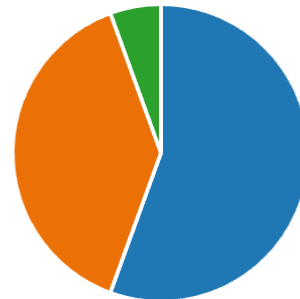

24. Kaçınıcı sınıftayken katıldınız? (0 puan)

● Hazırlık	10
● 1. sınıf	7
● 2. sınıf	1
● 3. sınıf	0
● 4. sınıf	0