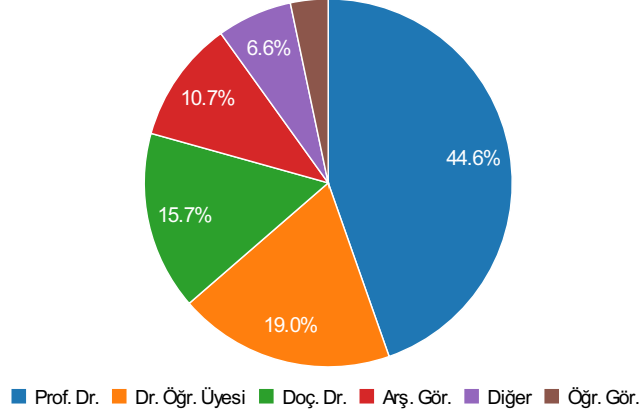

Akademik Personelin Cinsiyete Göre Dağılımı

Görev Yeri Fen Fakültesi