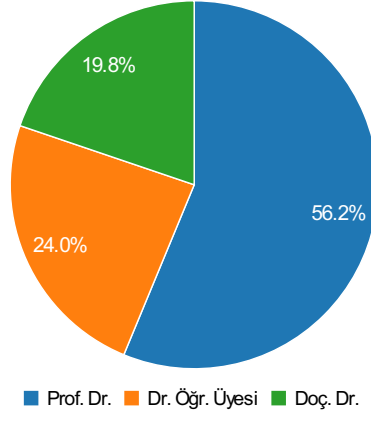

Akademik Personelin Ünvanlara Göre Dağılımı

Görev Yeri Fen Fakültesi