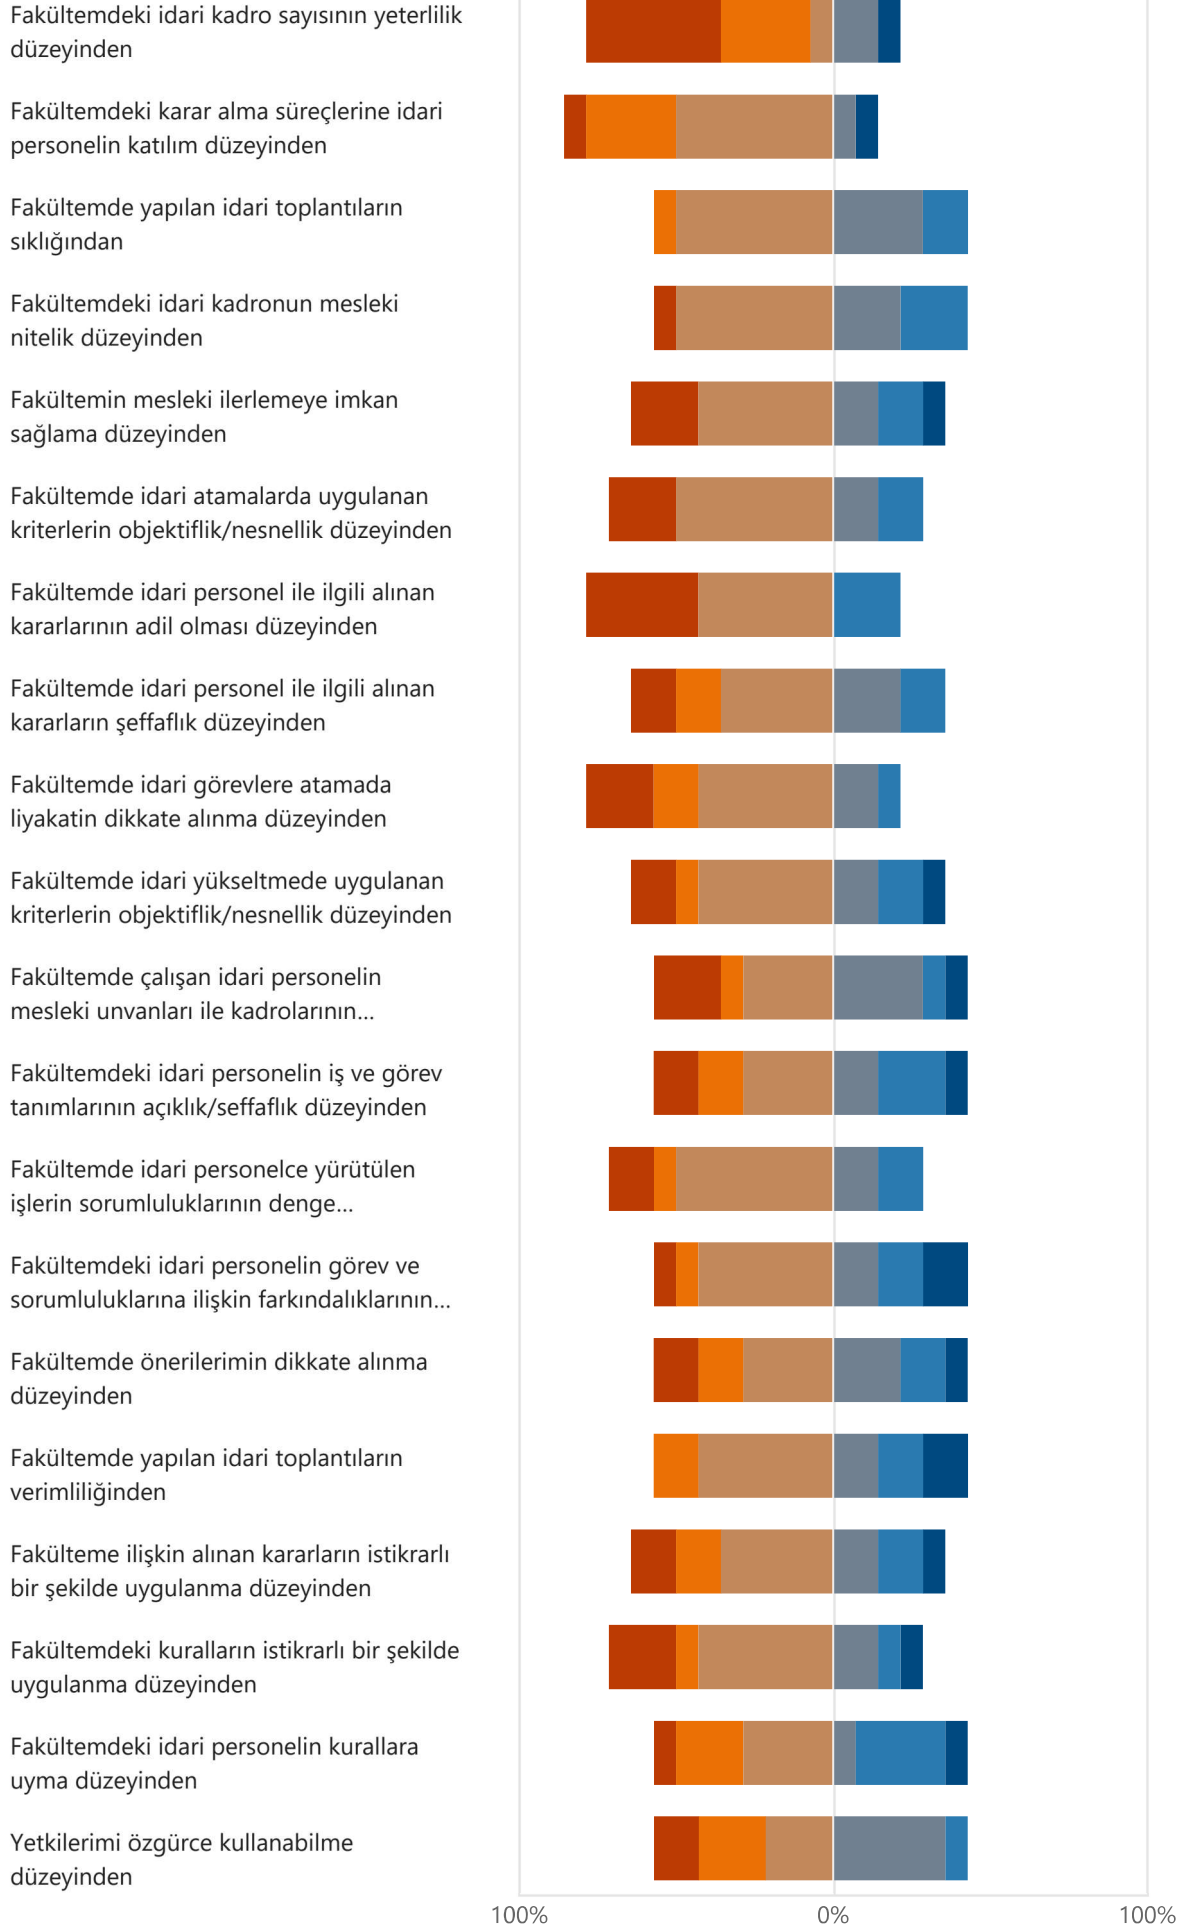

1 ve daha az	3
2	0
3	0
4	2
5	1
6	1
7	1
8	0
9	0
10	1
11	0
12	0
13	1
14	0
15	0
16	0
17	1
18	0
19	1
20	1
21	0
22	0
23	0
24	0
25	0
26	0
27	0
28	0
29	0
30	1
31	0

 32	0
 33	0
 34	0
 35 ve üstü	0

2. Yaşınızı belirtiniz. (0 puan)

18 ve altı	0
19	1
20	0
21	0
22	0
23	0
24	0
25	0
26	3
27	0
28	0
29	0
30	0
31	0
32	0
33	0
34	0
35	1
36	1
37	0
38	0
39	0
40	1
41	0
42	0
43	2
44	0
45	3
46	0
47	0
48	0

49	0
50	0
51	0
52	0
53	2
54	0
55	0
56	0
57	0
58	0
59	0
60	0
61	0
62	0
63	0
64	0
65	0
66	0
67	0
68 ve üstü	0

3. Cinsiyetiniz (0 puan)

Kadın	13
Erkek	1
Belirtmek istemiyorum	0

4. İDARİ KABİLİYET VE SORUMLULUKLAR (0 puan)

- Hiç Memnun Değilim ■ Düşük Derecede Memnunum ■ Orta Derecede Memnunum
■ Oldukça Memnunum ■ Çok Memnunum ■ Fikrim Yok