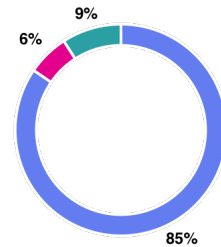

2. Danışmanınız dönem başında bilgilendirme toplantısı yaptı mı?

● Evet	84
● Hayır	10
● Fikrim yok	16

3. Danışmanınız, danışma gün ve saatlerini içeren ders programını paylaştı mı?

● Evet	93
● Hayır	7
● Fikrim yok	10