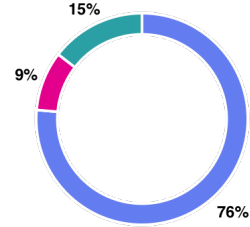

Yanıtlara Genel Bakış Kapalı

Yanıtlar

110

Ortalama Süre

01:25

Süre

6 Gün

1. Öğrenim görmekte olduğunuz program:

● Akıllı Tarım ve Gıda Yönetimi	1
● Bankacılık ve Sigortacılık	17
● Bitki Koruma	11
● Biyokimya	9
● Fidan Yetiştiriciliği	0
● Laboratuvar Teknolojileri	37
● Maliye	9
● Muhasebe ve Vergi Uygulamaları	16
● Organik Tarım	0
● Peyzaj ve Süs Bitkileri Yetiştiriciliği	10

2. Danışmanınız dönem başında bilgilendirme toplantısı yaptı mı?

● Evet	84
● Hayır	10
● Fikrim yok	16

3. Danışmanınız, danışma gün ve saatlerini içeren ders programını paylaştı mı?

● Evet	93
● Hayır	7
● Fikrim yok	10

4. Danışmanınız ile dönem içerisinde bireysel görüşme yaptınız mı?