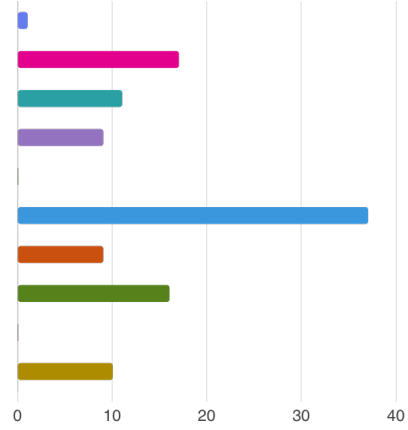

Yanıtlara Genel Bakış Kapalı

Yanıtlar

110

Ortalama Süre

01:25

Süre

6 Gün

1. Öğrenim görmekte olduğunuz program:

● Akıllı Tarım ve Gıda Yönetimi	1
● Bankacılık ve Sigortacılık	17
● Bitki Koruma	11
● Biyokimya	9
● Fidan Yetiştiriciliği	0
● Laboratuvar Teknolojileri	37
● Maliye	9
● Muhasebe ve Vergi Uygulamaları	16
● Organik Tarım	0
● Peyzaj ve Süs Bitkileri Yetiştiriciliği	10

2. Danışmanınız dönem başında bilgilendirme toplantısı yaptı mı?

● Evet	84
● Hayır	10
● Fikrim yok	16