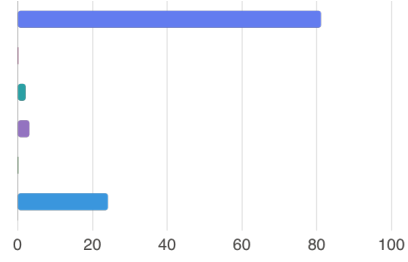

4. Danışmanınız ile dönem içerisinde bireysel görüşme yaptınız mı?

- Evet 80
- Hayır 30

5. Danışmanlık hizmetini çoğunlukla hangi yöntemle aldınız?

- Yüz yüze 81
- Online (Teams, Zoom vb.) 0
- Kurumsal e-posta 2
- Telefon Uygulamaları / Sosyal Medya 3
- UBYS İletişim Kanalları 0
- Sınıf 24