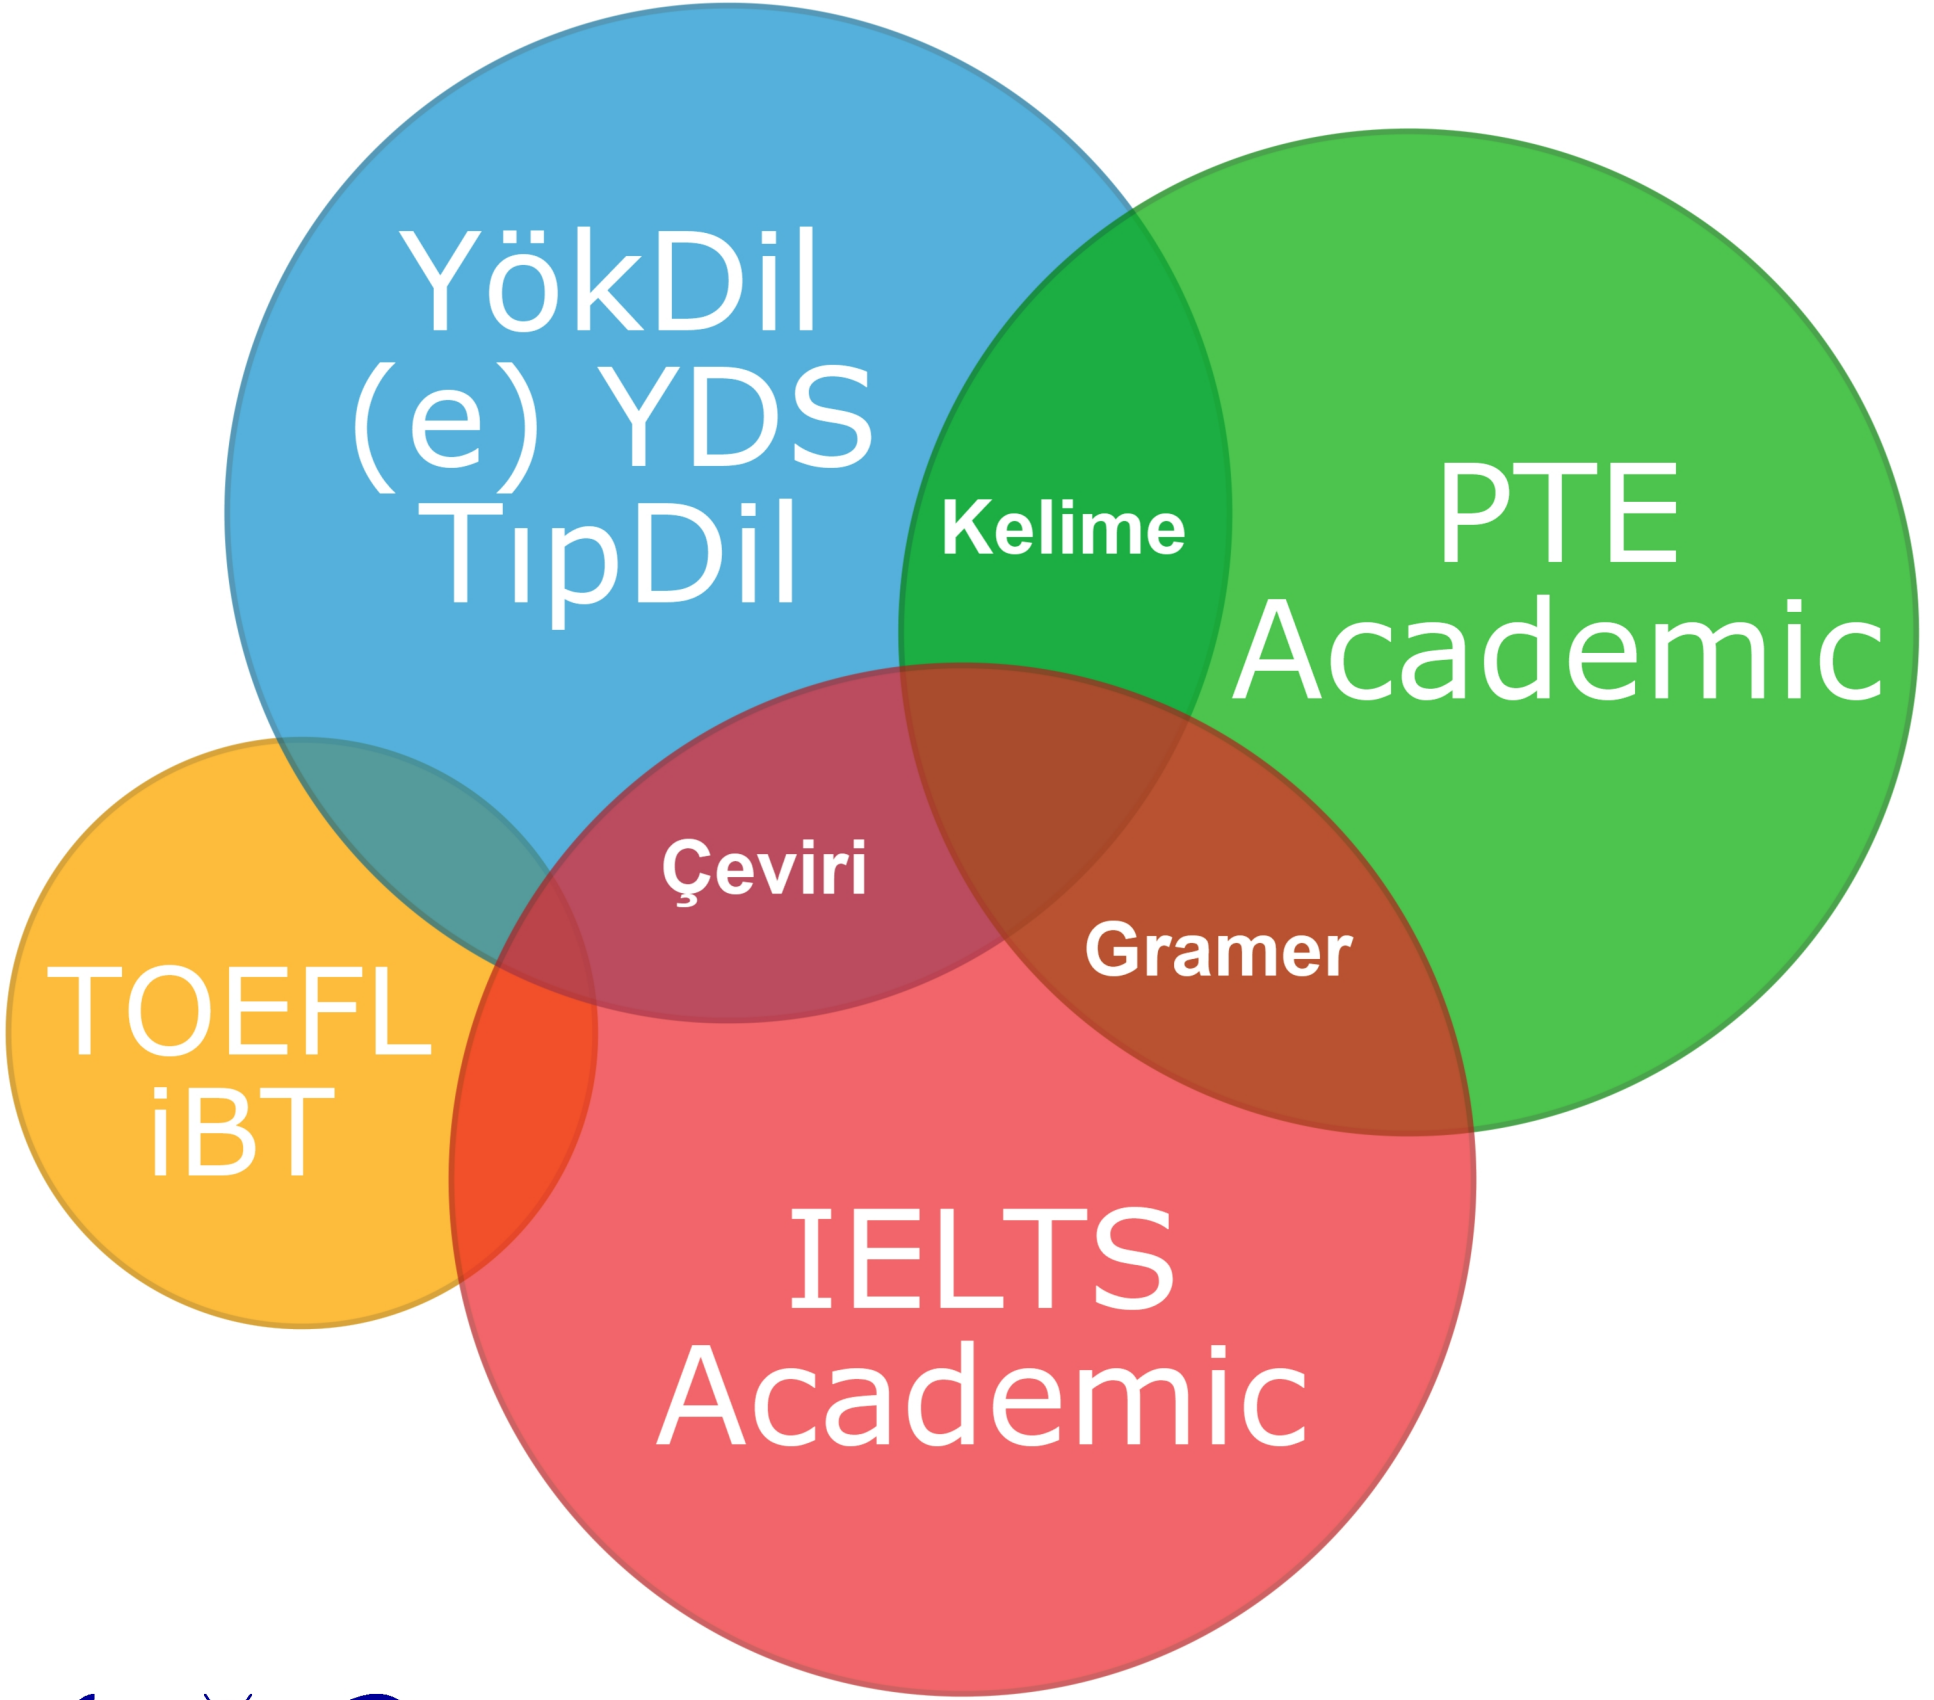

# SINIRSIZ DENEME ERİŞİMİ

## eYDS ve e-Sınav Veritabanları

**YökDil - (e) YDS - TıpDil**  
**Toefl iBT - PTE - IELTS**

<https://esinav.tumeraltas.com.tr>  
<https://eyds.tumeraltas.com.tr>

**Tüm personel ve öğrencilerimizin 31 Ekim 2019 tarihine kadar Deneme Erişimine açıktır.**