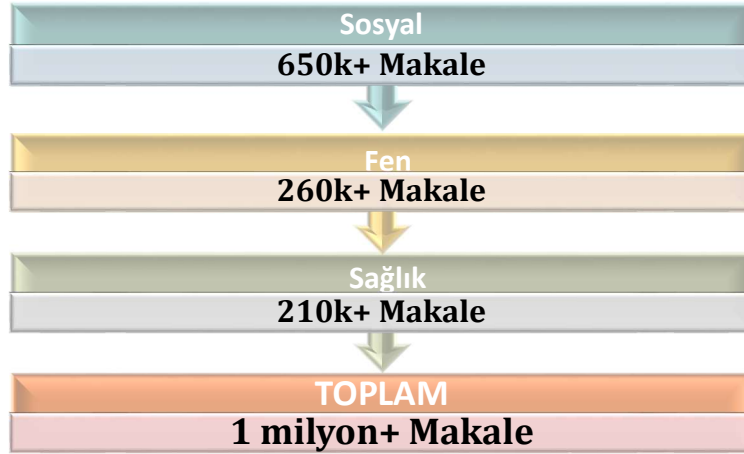

www.academindex.com

Academindex Bilgi Teknolojileri Eğitim Yazılım Danışmanlık Ltd Şti
Marmara Üniversitesi Teknopark, Süreyyapaşa Başbüyük Yolu Sk No: 4/1 34854, Başbüyük,
Maltepe/İstanbul Tel: 0501.0120034
turkiye@academindex.com info@academindex.com