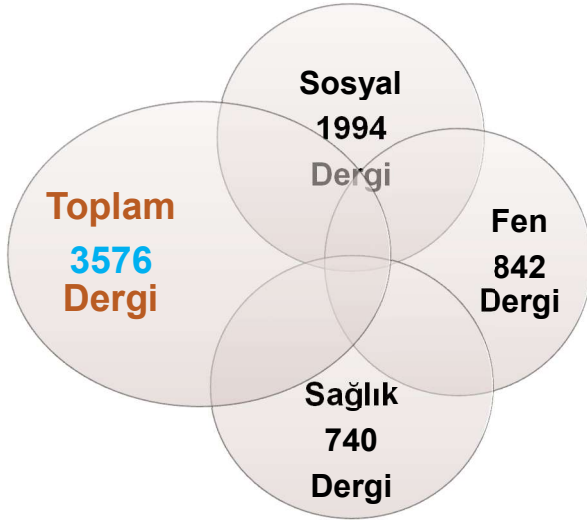

www.academindex.com

Academindex Bilgi Teknolojileri Eğitim Yazılım Danışmanlık Ltd Şti
Marmara Üniversitesi Teknopark, Süreyyapaşa Başbüyük Yolu Sk No: 4/1 34854, Başbüyük,
Maltepe/İstanbul Tel: 0501.0120034
turkiye@academindex.com info@academindex.com