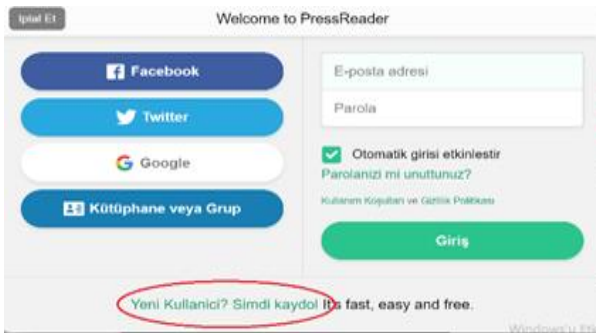

Uzaktan Erişim için:

* Kurum ağınıza direkt veya uzaktan bağlanarak <https://www.pressreader.com/> adresini ziyaret ettikten sonra, sağ üst köşedeki *Giriş* sekmesinden ekran görüntüsündeki "*Yeni kullanıcı-Şimdi kaydol*" linkine tıklayarak kişisel hesabınızı yaratabilir, ve dilediğiniz yerden PressReader'a erişebilirsiniz.

* 7 gün sonunda tekrar kurum ağından hesabınıza giriş yapmanız gerekmektedir.