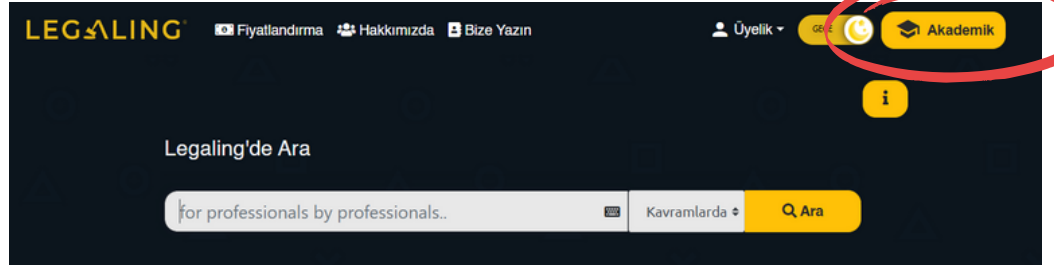

1

Web Sitesi Eriřimi

1. Üniversitenizin yerleşkesinde **kampüs ağına bağlanarak** veya
2. kampüs dışından **Ezproxy/VPN üzerinden**

www.legaling.net adresine erişim sağlayabilirsiniz.

Ezproxy/VPN erişimi hakkında detaylı bilgi almak için kütüphaneniz ile iletişime geçebilirsiniz.

2

www.legaling.net ana sayfasının sağ üst köşesinde bulunan "**Akademik**" butonuna tıkladıktan sonra otomatik olarak Akademik Hesap'a yönlendirileceksiniz.

Akademik Hesap sahiplerinin üyelik oluşturmaya veya herhangi bir kullanıcı giriři yapmasına gerek bulunmamaktadır.