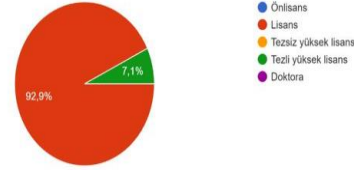

Mezun olduğunuz program düzeyi
14 yanıt