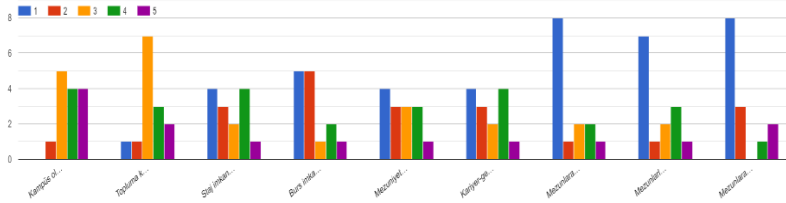

ÇOMÜ'de eğitim aldığınız program ile ilgili bir işte mi çalışıyorsunuz?
14 yanıt