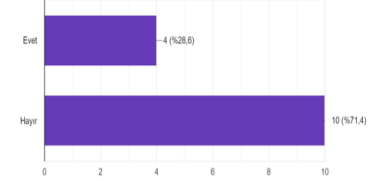

Şu an herhangi bir işte çalışıyor musunuz?
14 yanıt