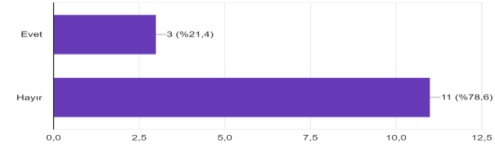

ÇOMÜ'de eğitim aldığınız program ile ilgili bir işte mi çalışıyorsunuz?
14 yanıt