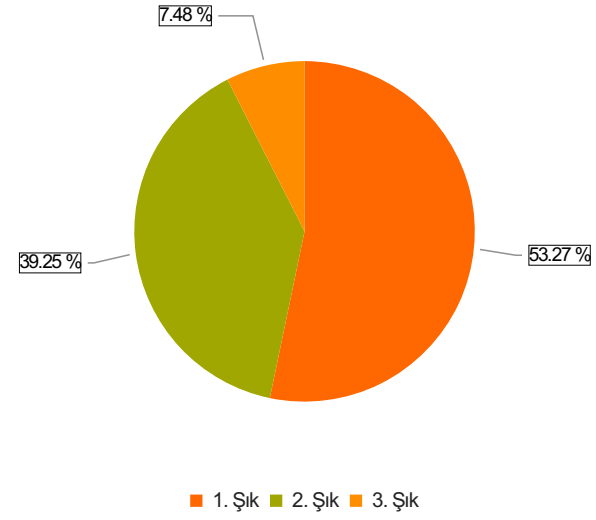

## (Dönem 1)

S.1 Eğiticilerle açık ve olumlu iletişim kurma olanağı buldum.

Ortalama:1,54

1. Soru

1. Soru

### Şıklar

1. Evet
2. Kismen
3. Hayır

2. Soru

2. Soru

**Şıklar**

1. Evet
2. Kısmen
3. Hayır

3. Soru

3. Soru