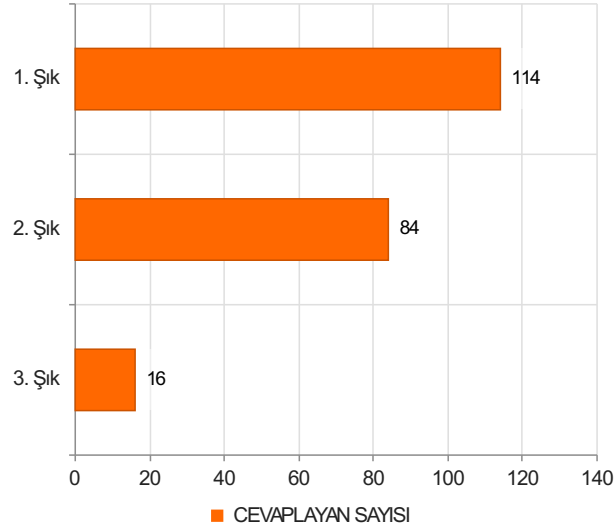

# 2022-2023 Dönem 1 Kuru 4 Geri Bildirim Anketi Sonuçları

## (Dönem 1)

S.1 Eğiticilerle açık ve olumlu iletişim kurma olanağı buldum.

Ortalama:1,54

1. Soru

1. Soru