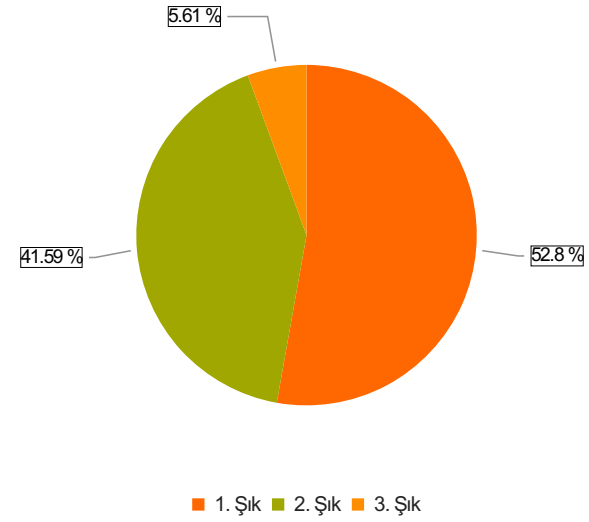

## (Dönem 1)

S.1 Eğiticilerle açık ve olumlu iletişim kurma olanağı buldum.

Ortalama:1,54

1. Soru

1. Soru

### Şıklar

1. Evet
2. Kismen
3. Hayır

2. Soru

2. Soru

**Şıklar**

1. Evet
2. Kısmen
3. Hayır

3. Soru

3. Soru

**Şıklar**

1. Evet
2. Kısmen
3. Hayır

4. Soru

4. Soru

**Şıklar**

1. Evet
2. Kısmen
3. Hayır

5. Soru

5. Soru