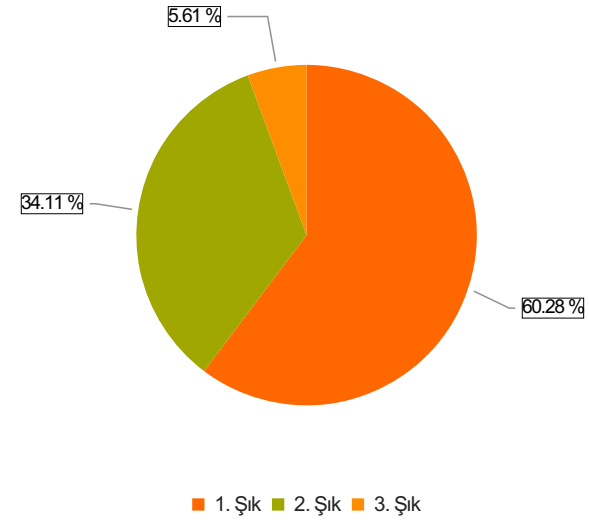

## (Dönem 1)

S.1 Eğiticilerle açık ve olumlu iletişim kurma olanağı buldum.

Ortalama:1,54

1. Soru

1. Soru

### Şıklar

1. Evet
2. Kismen
3. Hayır

2. Soru

2. Soru

**Şıklar**

1. Evet
2. Kısmen
3. Hayır

3. Soru

3. Soru