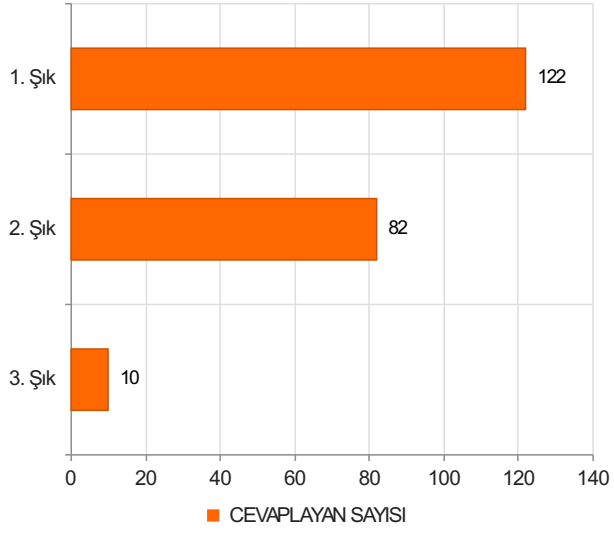

## (Dönem 1)

S.1 Eğiticilerle açık ve olumlu iletişim kurma olanağı buldum.

Ortalama:1,54

1. Soru

1. Soru

### Şıklar

1. Evet
2. Kismen
3. Hayır

2. Soru

2. Soru

**Şıklar**

1. Evet
2. Kısmen
3. Hayır

3. Soru

3. Soru

**Şıklar**

1. Evet
2. Kısmen
3. Hayır

4. Soru

4. Soru

**Şıklar**

1. Evet
2. Kısmen
3. Hayır

5. Soru

5. Soru