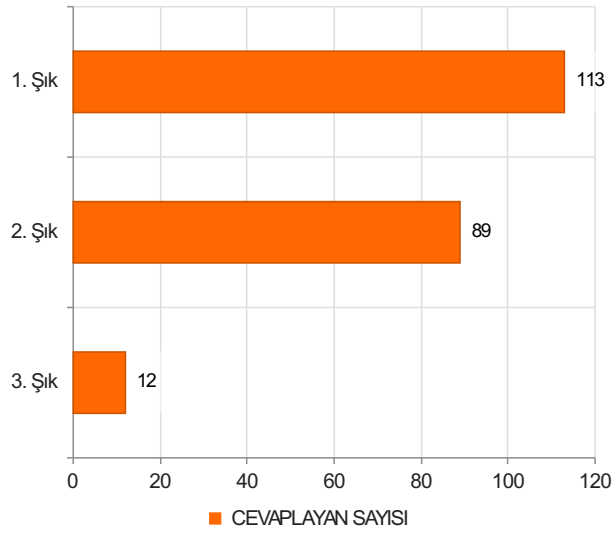

## (Dönem 1)

S.1 Eğiticilerle açık ve olumlu iletişim kurma olanağı buldum.

Ortalama:1,54

1. Soru

1. Soru

### Şıklar

1. Evet
2. Kismen
3. Hayır

2. Soru

2. Soru

**Şıklar**

1. Evet
2. Kısmen
3. Hayır

3. Soru

3. Soru

**Şıklar**

1. Evet
2. Kısmen
3. Hayır

4. Soru

4. Soru

**Şıklar**

1. Evet
2. Kısmen
3. Hayır

5. Soru

5. Soru