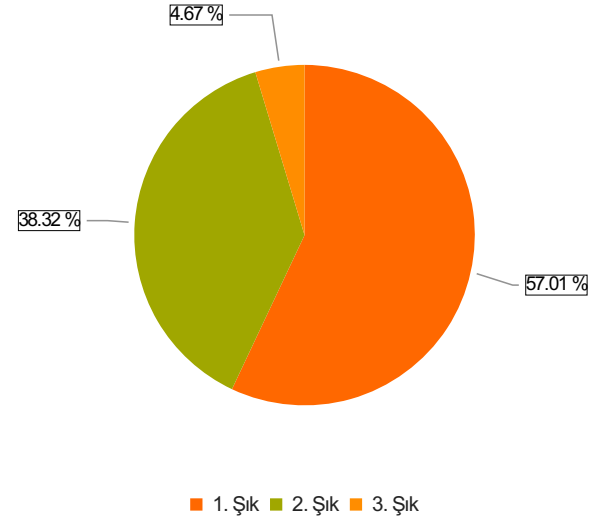

## (Dönem 1)

S.1 Eğiticilerle açık ve olumlu iletişim kurma olanağı buldum.

Ortalama:1,54

1. Soru

1. Soru

### Şıklar

1. Evet
2. Kismen
3. Hayır

2. Soru

2. Soru

**Şıklar**

1. Evet
2. Kısmen
3. Hayır

3. Soru

3. Soru

**Şıklar**

1. Evet
2. Kısmen
3. Hayır

4. Soru

4. Soru

**Şıklar**

1. Evet
2. Kısmen
3. Hayır

5. Soru

5. Soru