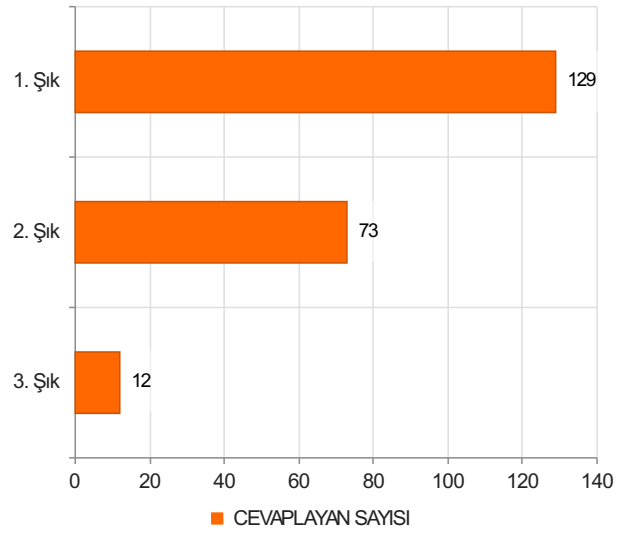

## (Dönem 1)

S.1 Eğiticilerle açık ve olumlu iletişim kurma olanağı buldum.

Ortalama:1,54

1. Soru

1. Soru

### Şıklar

1. Evet
2. Kismen
3. Hayır

2. Soru

2. Soru

**Şıklar**

1. Evet
2. Kısmen
3. Hayır

3. Soru

3. Soru