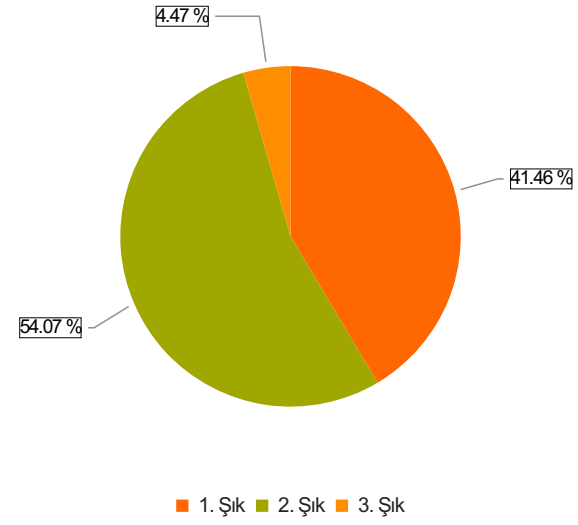

2022-2023 Dönem 1 Kurul 6 Geri Bildirim Anketi Sonuçları

(Dönem 1)

S.1 Eğiticilerle açık ve olumlu iletişim kurma olanağı buldum.

Ortalama:1,63

1. Soru

1. Soru

Şıklar

1. Evet
2. Kismen
3. Hayır