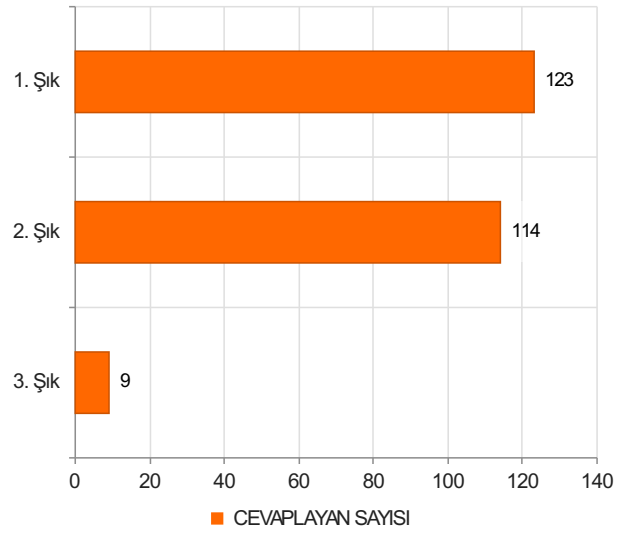

2022-2023 Dönem 1 Kurul 6 Geri Bildirim Anketi Sonuçları

(Dönem 1)

S.1 Eğiticilerle açık ve olumlu iletişim kurma olanağı buldum.

Ortalama:1,63

1. Soru

1. Soru

Şıklar

1. Evet
2. Kismen
3. Hayır

2. Soru

2. Soru

**Şıklar**

1. Evet
2. Kısmen
3. Hayır

3. Soru

3. Soru

**Şıklar**

1. Evet
2. Kısmen
3. Hayır