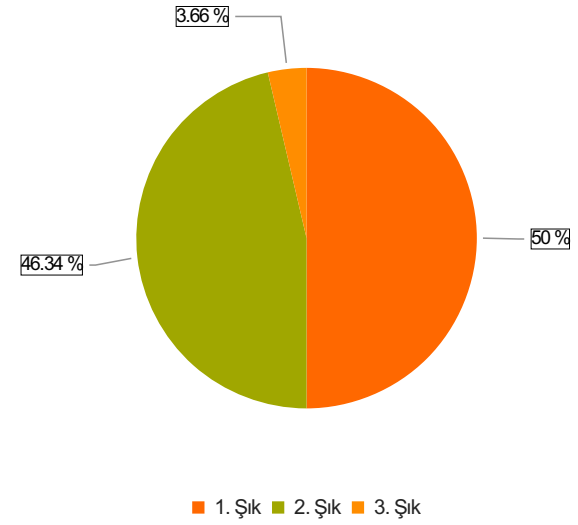

2. Soru

Şıklar

1. Evet
2. Kısmen
3. Hayır