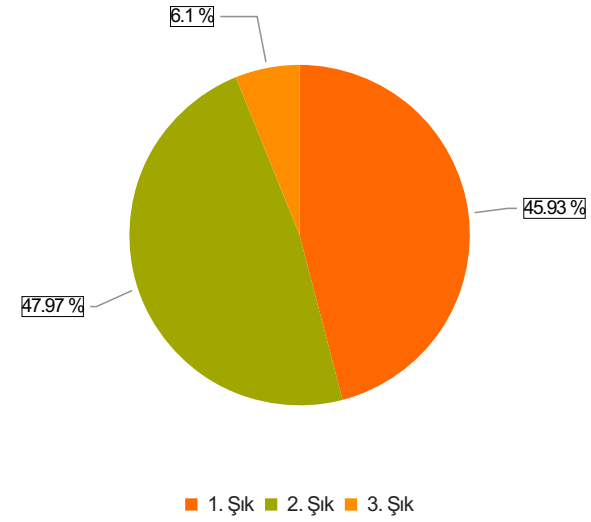

2022-2023 Dönem 1 Kurul 6 Geri Bildirim Anketi Sonuçları

(Dönem 1)

S.1 Eğiticilerle açık ve olumlu iletişim kurma olanağı buldum.

Ortalama:1,63

1. Soru

1. Soru

Şıklar

1. Evet
2. Kismen
3. Hayır

2. Soru

2. Soru

**Şıklar**

1. Evet
2. Kısmen
3. Hayır

3. Soru

3. Soru

**Şıklar**

1. Evet
2. Kısmen
3. Hayır