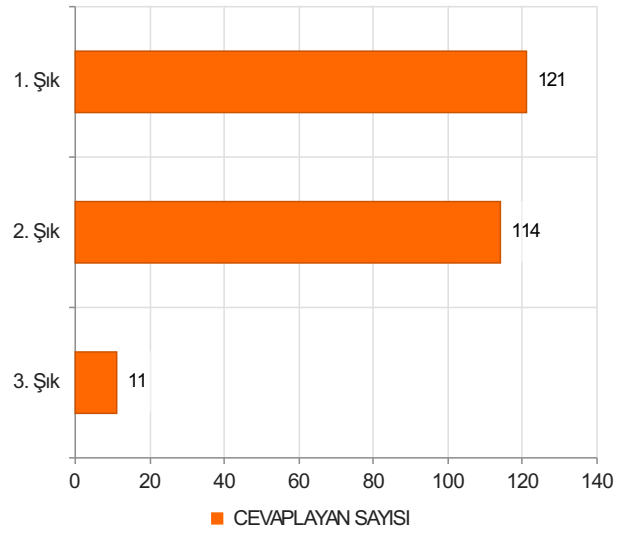

2022-2023 Dönem 1 Kurul 6 Geri Bildirim Anketi Sonuçları

(Dönem 1)

S.1 Eğiticilerle açık ve olumlu iletişim kurma olanağı buldum.

Ortalama:1,63

1. Soru

1. Soru

Şıklar

1. Evet
2. Kismen
3. Hayır

2. Soru

2. Soru

**Şıklar**

1. Evet
2. Kısmen
3. Hayır

3. Soru

3. Soru

**Şıklar**

1. Evet
2. Kısmen
3. Hayır

4. Soru

4. Soru

**Şıklar**

1. Evet
2. Kısmen
3. Hayır

5. Soru

5. Soru

**Şıklar**

1. Evet
2. Kısmen
3. Hayır