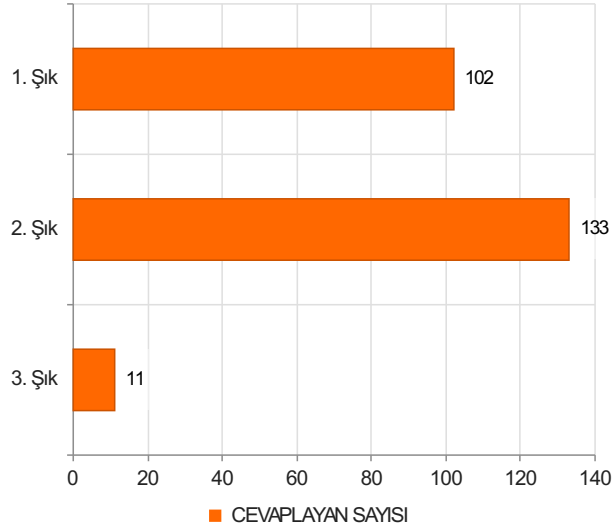

2022-2023 Dönem 1 Kurul 6 Geri Bildirim Anketi Sonuçları

(Dönem 1)

S.1 Eğiticilerle açık ve olumlu iletişim kurma olanağı buldum.

Ortalama:1,63

1. Soru

1. Soru

Şıklar

1. Evet
2. Kismen
3. Hayır

2. Soru

2. Soru

**Şıklar**

1. Evet
2. Kısmen
3. Hayır

3. Soru

3. Soru

**Şıklar**

1. Evet
2. Kısmen
3. Hayır