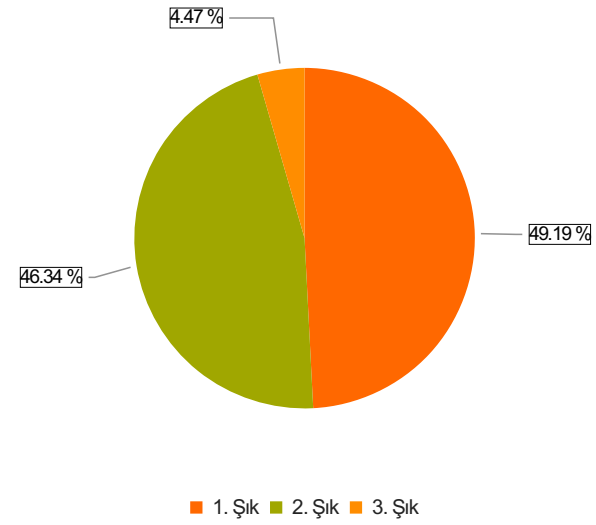

4. Soru

Şıklar

1. Evet
2. Kısmen
3. Hayır