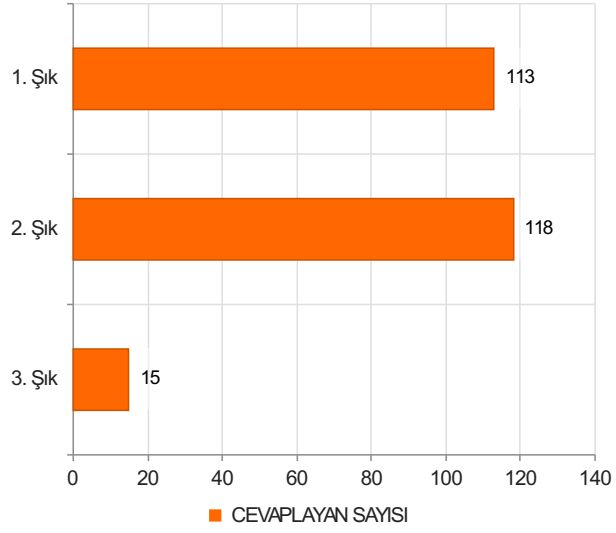

2022-2023 Dönem 1 Kurul 6 Geri Bildirim Anketi Sonuçları

(Dönem 1)

S.1 Eğiticilerle açık ve olumlu iletişim kurma olanağı buldum.

Ortalama:1,63

1. Soru

1. Soru

Şıklar

1. Evet
2. Kismen
3. Hayır

2. Soru

2. Soru

**Şıklar**

1. Evet
2. Kısmen
3. Hayır

3. Soru

3. Soru

**Şıklar**

1. Evet
2. Kısmen
3. Hayır

4. Soru

4. Soru

**Şıklar**

1. Evet
2. Kısmen
3. Hayır

5. Soru

5. Soru

**Şıklar**

1. Evet
2. Kısmen
3. Hayır