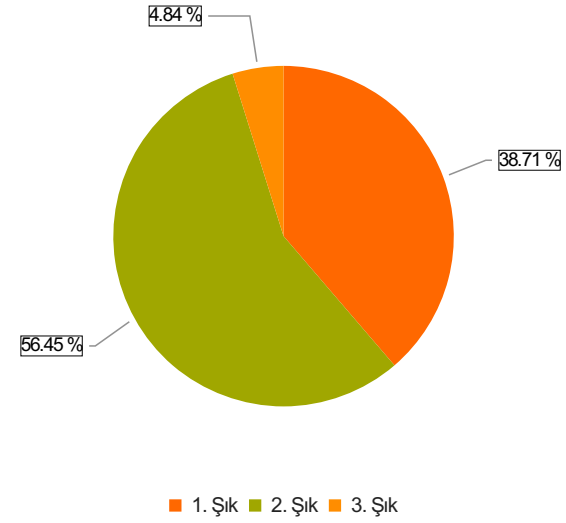

# 2022-2023 Dönem 2 Kurul 5 Geri Bildirim Anketi Sonuçları (Dönem 2)

S.1 Eğiticilerle açık ve olumlu iletişim kurma olanağı buldum.

Ortalama:1,71

1. Soru

1. Soru

## Şıklar

1. Evet
2. Kismen
3. Hayır

2. Soru

2. Soru

**Şıklar**

1. Evet
2. Kısmen
3. Hayır

3. Soru

3. Soru