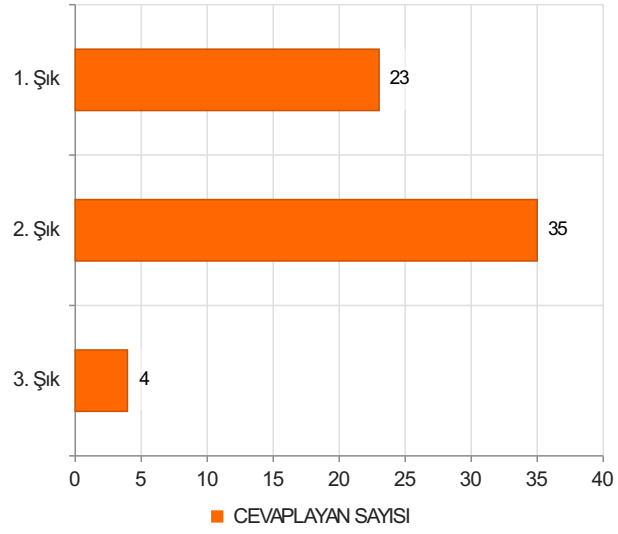

# 2022-2023 Dönem 2 Kurul 5 Geri Bildirim Anketi Sonuçları (Dönem 2)

S.1 Eğiticilerle açık ve olumlu iletişim kurma olanağı buldum.

Ortalama:1,71

1. Soru

1. Soru

## Şıklar

1. Evet
2. Kismen
3. Hayır

2. Soru

2. Soru

**Şıklar**

1. Evet
2. Kısmen
3. Hayır

3. Soru

3. Soru

**Şıklar**

1. Evet
2. Kısmen
3. Hayır

4. Soru

4. Soru

**Şıklar**

1. Evet
2. Kısmen
3. Hayır

5. Soru

5. Soru