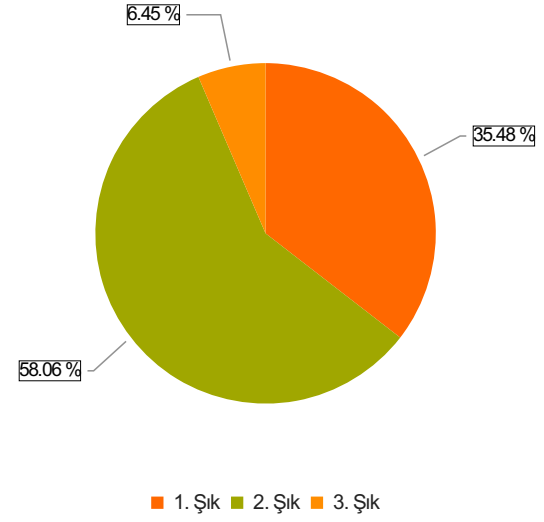

# 2022-2023 Dönem 2 Kurul 5 Geri Bildirim Anketi Sonuçları (Dönem 2)

S.1 Eğiticilerle açık ve olumlu iletişim kurma olanağı buldum.

Ortalama:1,71

1. Soru

1. Soru

## Şıklar

1. Evet
2. Kismen
3. Hayır

2. Soru

2. Soru

**Şıklar**

1. Evet
2. Kısmen
3. Hayır

3. Soru

3. Soru