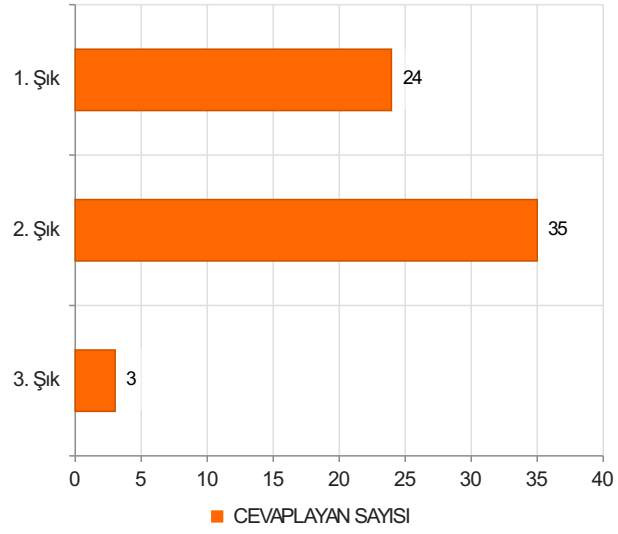

# 2022-2023 Dönem 2 Kurul 5 Geri Bildirim Anketi Sonuçları (Dönem 2)

S.1 Eğiticilerle açık ve olumlu iletişim kurma olanağı buldum.

Ortalama:1,71

1. Soru

1. Soru

## Şıklar

1. Evet
2. Kismen
3. Hayır

2. Soru

2. Soru

**Şıklar**

1. Evet
2. Kısmen
3. Hayır

3. Soru

3. Soru