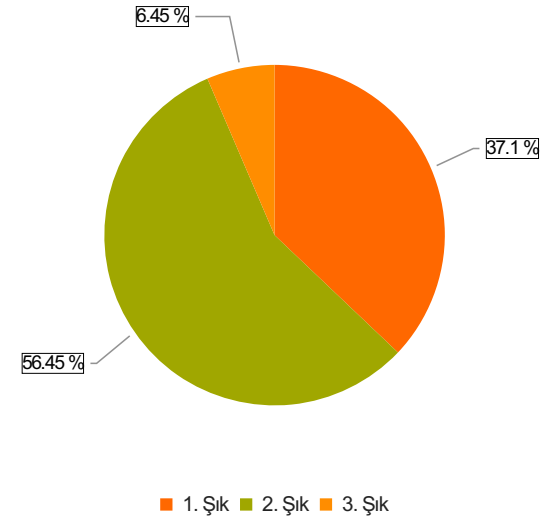

# 2022-2023 Dönem 2 Kurul 5 Geri Bildirim Anketi Sonuçları (Dönem 2)

S.1 Eğiticilerle açık ve olumlu iletişim kurma olanağı buldum.

Ortalama:1,71

1. Soru

1. Soru

## Şıklar

1. Evet
2. Kismen
3. Hayır

2. Soru

2. Soru

**Şıklar**

1. Evet
2. Kısmen
3. Hayır

3. Soru

3. Soru

**Şıklar**

1. Evet
2. Kısmen
3. Hayır

4. Soru

4. Soru

**Şıklar**

1. Evet
2. Kısmen
3. Hayır

5. Soru

5. Soru