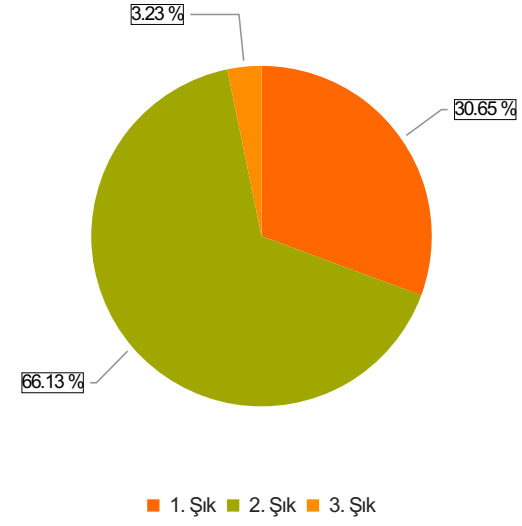

# 2022-2023 Dönem 2 Kurul 5 Geri Bildirim Anketi Sonuçları (Dönem 2)

S.1 Eğiticilerle açık ve olumlu iletişim kurma olanağı buldum.

Ortalama:1,71

1. Soru

1. Soru

## Şıklar

1. Evet
2. Kismen
3. Hayır

2. Soru

2. Soru

**Şıklar**

1. Evet
2. Kısmen
3. Hayır

3. Soru

3. Soru

**Şıklar**

1. Evet
2. Kısmen
3. Hayır

4. Soru

4. Soru

**Şıklar**

1. Evet
2. Kısmen
3. Hayır

5. Soru

5. Soru