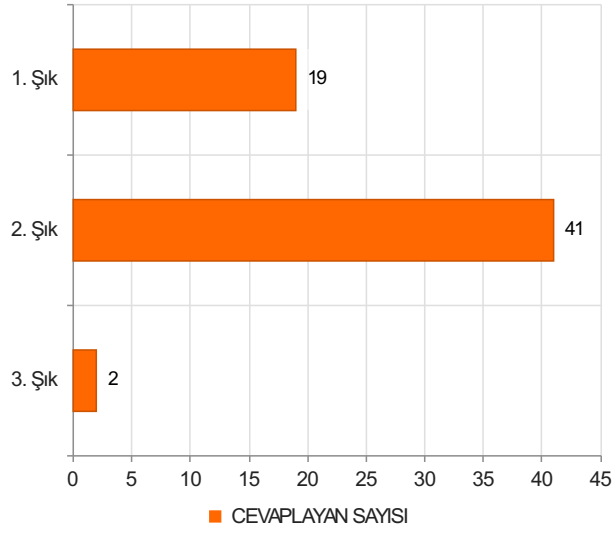

# 2022-2023 Dönem 2 Kurul 5 Geri Bildirim Anketi Sonuçları (Dönem 2)

S.1 Eğiticilerle açık ve olumlu iletişim kurma olanağı buldum.

Ortalama:1,71

1. Soru

1. Soru

## Şıklar

1. Evet
2. Kismen
3. Hayır

2. Soru

2. Soru

**Şıklar**

1. Evet
2. Kısmen
3. Hayır

3. Soru

3. Soru

**Şıklar**

1. Evet
2. Kısmen
3. Hayır

4. Soru

4. Soru

**Şıklar**

1. Evet
2. Kısmen
3. Hayır

5. Soru

5. Soru