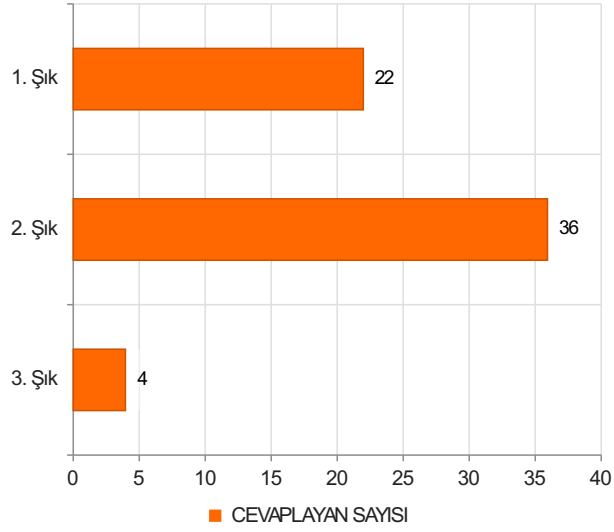

# 2022-2023 Dönem 2 Kurul 5 Geri Bildirim Anketi Sonuçları (Dönem 2)

S.1 Eğiticilerle açık ve olumlu iletişim kurma olanağı buldum.

Ortalama:1,71

1. Soru

1. Soru

## Şıklar

1. Evet
2. Kismen
3. Hayır

2. Soru

2. Soru

**Şıklar**

1. Evet
2. Kısmen
3. Hayır

3. Soru

3. Soru