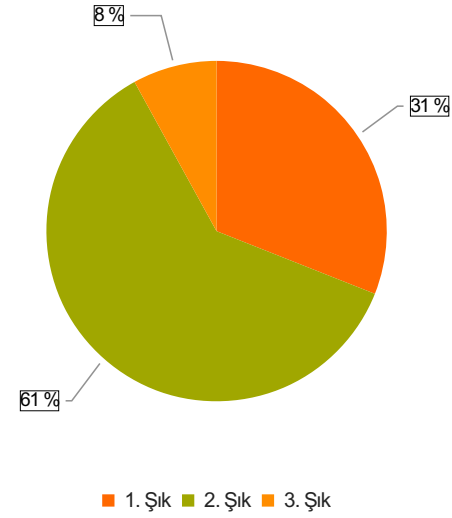

2022-2023 Dönem 2 Kurul 6 Geri Bildirim Anketi Sonuçları

(Dönem 2)

S.1 Eğiticilerle açık ve olumlu iletişim kurma olanağı buldum.

Ortalama:1,75

1. Soru

1. Soru

Şıklar

1. Evet
2. Kismen
3. Hayır

2. Soru

2. Soru

**Şıklar**

1. Evet
2. Kısmen
3. Hayır

3. Soru

3. Soru

**Şıklar**

1. Evet
2. Kısmen
3. Hayır