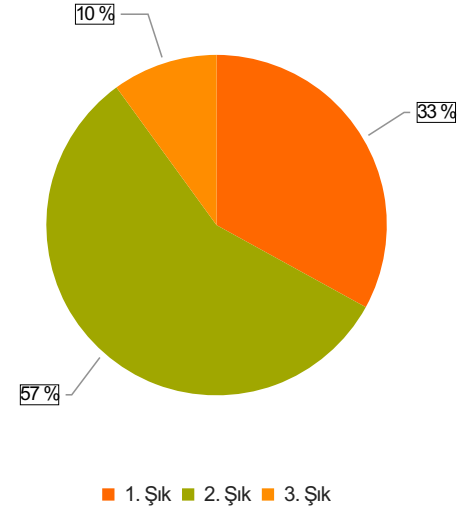

2022-2023 Dönem 2 Kurul 6 Geri Bildirim Anketi Sonuçları

(Dönem 2)

S.1 Eğiticilerle açık ve olumlu iletişim kurma olanağı buldum.

Ortalama:1,75

1. Soru

1. Soru

Şıklar

1. Evet
2. Kismen
3. Hayır

2. Soru

2. Soru

**Şıklar**

1. Evet
2. Kısmen
3. Hayır

3. Soru

3. Soru

**Şıklar**

1. Evet
2. Kısmen
3. Hayır