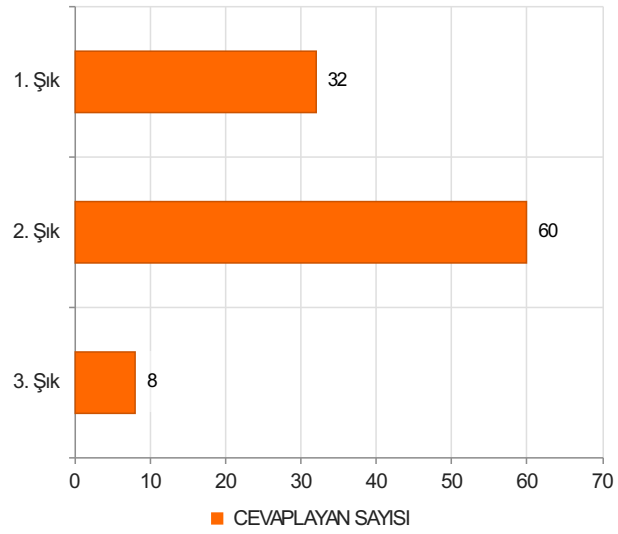

2022-2023 Dönem 2 Kurul 6 Geri Bildirim Anketi Sonuçları

(Dönem 2)

S.1 Eğiticilerle açık ve olumlu iletişim kurma olanağı buldum.

Ortalama:1,75

1. Soru

1. Soru

Şıklar

1. Evet
2. Kismen
3. Hayır

2. Soru

2. Soru

**Şıklar**

1. Evet
2. Kısmen
3. Hayır

3. Soru

3. Soru

**Şıklar**

1. Evet
2. Kısmen
3. Hayır

4. Soru

4. Soru

**Şıklar**

1. Evet
2. Kısmen
3. Hayır

5. Soru

5. Soru

**Şıklar**

1. Evet
2. Kısmen
3. Hayır