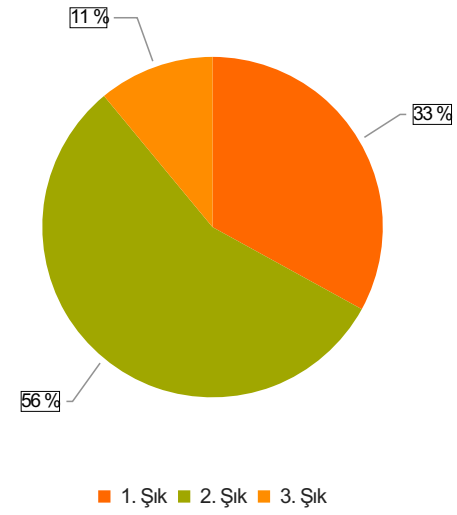

2022-2023 Dönem 2 Kurul 6 Geri Bildirim Anketi Sonuçları

(Dönem 2)

S.1 Eğiticilerle açık ve olumlu iletişim kurma olanağı buldum.

Ortalama:1,75

1. Soru

1. Soru

Şıklar

1. Evet
2. Kismen
3. Hayır

4. Soru

4. Soru

**Şıklar**

1. Evet
2. Kısmen
3. Hayır

5. Soru

5. Soru

**Şıklar**

1. Evet
2. Kısmen
3. Hayır