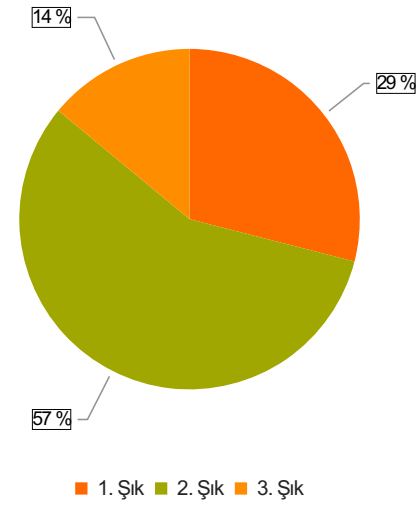

2022-2023 Dönem 2 Kurul 6 Geri Bildirim Anketi Sonuçları

(Dönem 2)

S.1 Eğiticilerle açık ve olumlu iletişim kurma olanağı buldum.

Ortalama:1,75

1. Soru

1. Soru

Şıklar

1. Evet
2. Kismen
3. Hayır

4. Soru

4. Soru

**Şıklar**

1. Evet
2. Kısmen
3. Hayır

5. Soru

5. Soru

**Şıklar**

1. Evet
2. Kısmen
3. Hayır

6. Soru

6. Soru

Şıklar

1. Evet
2. Kısmen
3. Hayır

7. Soru

7. Soru

**Şıklar**

1. Evet
2. Kısmen
3. Hayır