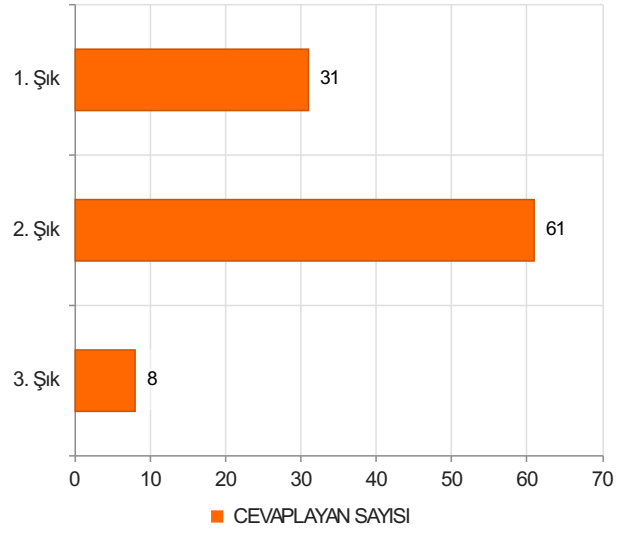

2022-2023 Dönem 2 Kurul 6 Geri Bildirim Anketi Sonuçları

(Dönem 2)

S.1 Eğiticilerle açık ve olumlu iletişim kurma olanağı buldum.

Ortalama:1,75

1. Soru

1. Soru

Şıklar

1. Evet
2. Kismen
3. Hayır

2. Soru

2. Soru

**Şıklar**

1. Evet
2. Kısmen
3. Hayır

3. Soru

3. Soru

**Şıklar**

1. Evet
2. Kısmen
3. Hayır