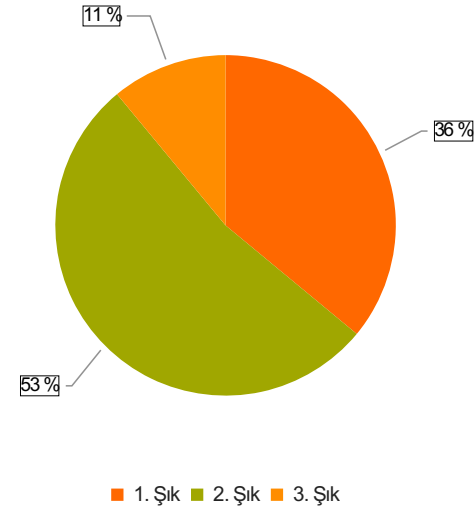

2022-2023 Dönem 2 Kurul 6 Geri Bildirim Anketi Sonuçları

(Dönem 2)

S.1 Eğiticilerle açık ve olumlu iletişim kurma olanağı buldum.

Ortalama:1,75

1. Soru

1. Soru

Şıklar

1. Evet
2. Kismen
3. Hayır

2. Soru

2. Soru

**Şıklar**

1. Evet
2. Kısmen
3. Hayır

3. Soru

3. Soru

**Şıklar**

1. Evet
2. Kısmen
3. Hayır