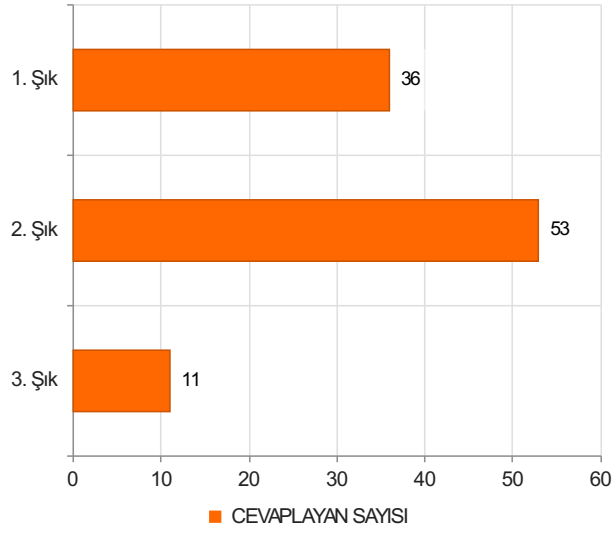

2022-2023 Dönem 2 Kurul 6 Geri Bildirim Anketi Sonuçları

(Dönem 2)

S.1 Eğiticilerle açık ve olumlu iletişim kurma olanağı buldum.

Ortalama:1,75

1. Soru

1. Soru

Şıklar

1. Evet
2. Kismen
3. Hayır

2. Soru

2. Soru

**Şıklar**

1. Evet
2. Kısmen
3. Hayır

3. Soru

3. Soru

**Şıklar**

1. Evet
2. Kısmen
3. Hayır