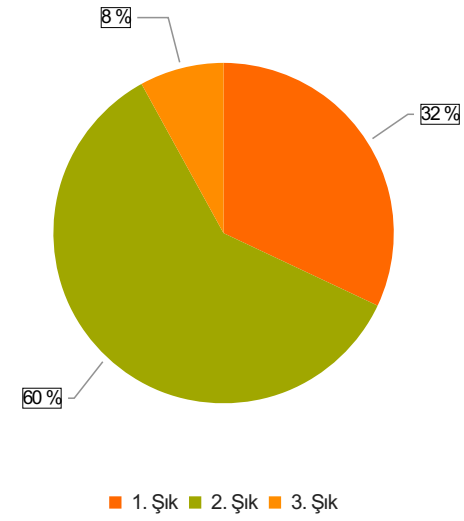

4. Soru

Şıklar

1. Evet
2. Kısmen
3. Hayır