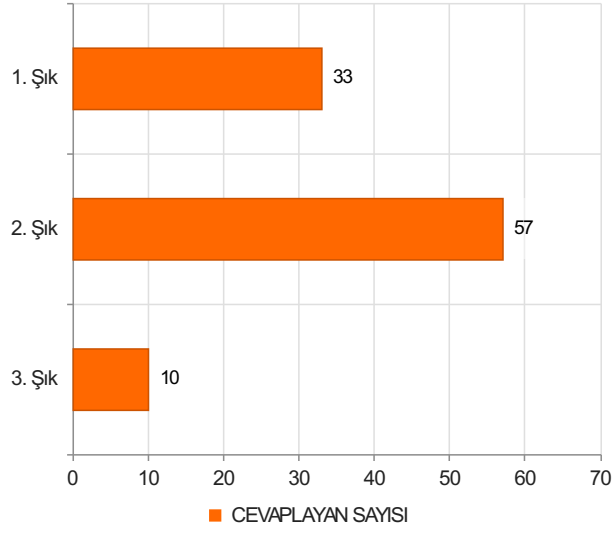

2022-2023 Dönem 2 Kurul 6 Geri Bildirim Anketi Sonuçları

(Dönem 2)

S.1 Eğiticilerle açık ve olumlu iletişim kurma olanağı buldum.

Ortalama:1,75

1. Soru

1. Soru

Şıklar

1. Evet
2. Kismen
3. Hayır

2. Soru

2. Soru

**Şıklar**

1. Evet
2. Kısmen
3. Hayır

3. Soru

3. Soru

**Şıklar**

1. Evet
2. Kısmen
3. Hayır

4. Soru

4. Soru

**Şıklar**

1. Evet
2. Kısmen
3. Hayır

5. Soru

5. Soru

**Şıklar**

1. Evet
2. Kısmen
3. Hayır