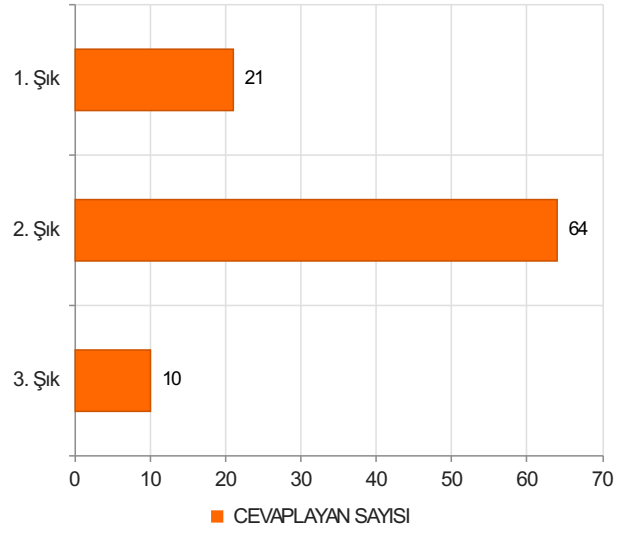

## (Dönem 3)

S.1 Eğiticilerle açık ve olumlu iletişim kurma olanağı buldum.

Ortalama:1,74

1. Soru

1. Soru

### Şıklar

1. Evet
2. Kismen
3. Hayır

2. Soru

2. Soru

**Şıklar**

1. Evet
2. Kısmen
3. Hayır

3. Soru

3. Soru

**Şıklar**

1. Evet
2. Kısmen
3. Hayır

4. Soru

4. Soru

**Şıklar**

1. Evet
2. Kısmen
3. Hayır

5. Soru

5. Soru