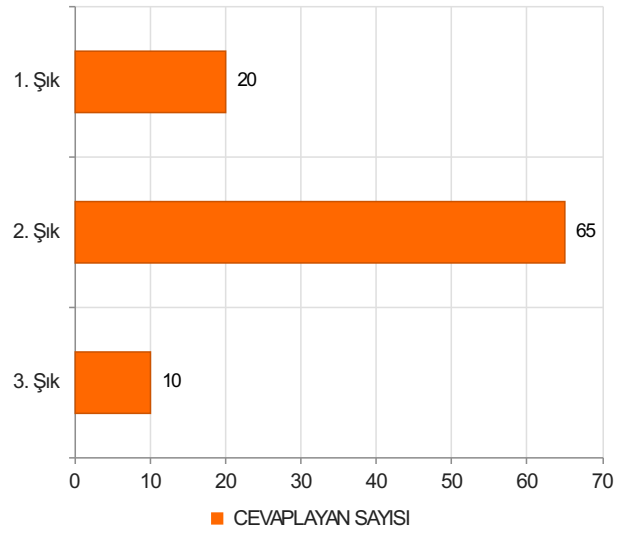

## (Dönem 3)

S.1 Eğiticilerle açık ve olumlu iletişim kurma olanağı buldum.

Ortalama:1,74

1. Soru

1. Soru

### Şıklar

1. Evet
2. Kismen
3. Hayır

2. Soru

2. Soru

**Şıklar**

1. Evet
2. Kısmen
3. Hayır

3. Soru

3. Soru