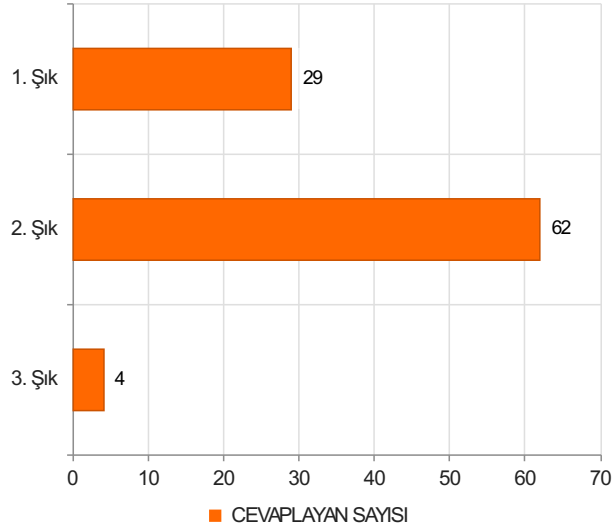

# 2022-2023 Dönem 3 Kurul 2 Geri Bildirim Anketi Sonuçları

## (Dönem 3)

S.1 Eğiticilerle açık ve olumlu iletişim kurma olanağı buldum.

Ortalama:1,74

1. Soru

1. Soru

### Şıklar

1. Evet
2. Kismen
3. Hayır

2. Soru

2. Soru

**Şıklar**

1. Evet
2. Kısmen
3. Hayır

3. Soru

3. Soru