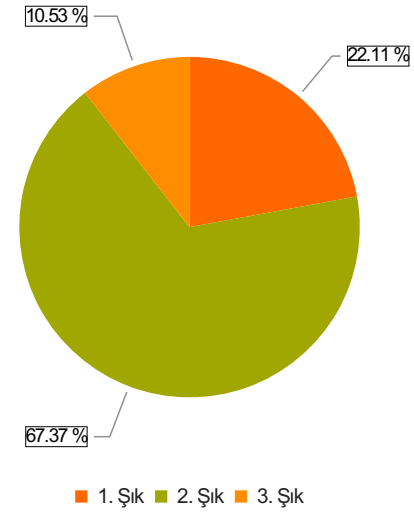

## (Dönem 3)

S.1 Eğiticilerle açık ve olumlu iletişim kurma olanağı buldum.

Ortalama:1,74

1. Soru

1. Soru

### Şıklar

1. Evet
2. Kismen
3. Hayır

2. Soru

2. Soru

**Şıklar**

1. Evet
2. Kısmen
3. Hayır

3. Soru

3. Soru

**Şıklar**

1. Evet
2. Kısmen
3. Hayır

4. Soru

4. Soru

**Şıklar**

1. Evet
2. Kısmen
3. Hayır

5. Soru

5. Soru