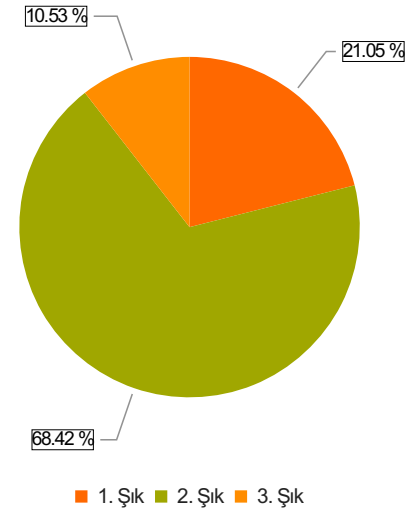

## (Dönem 3)

S.1 Eğiticilerle açık ve olumlu iletişim kurma olanağı buldum.

Ortalama:1,74

1. Soru

1. Soru

### Şıklar

1. Evet
2. Kismen
3. Hayır

2. Soru

2. Soru

**Şıklar**

1. Evet
2. Kısmen
3. Hayır

3. Soru

3. Soru