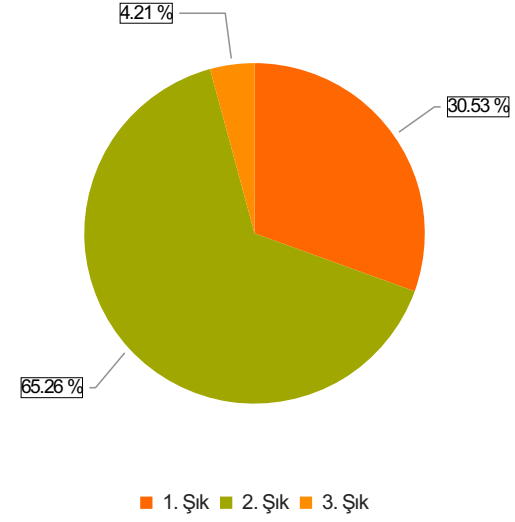

## (Dönem 3)

S.1 Eğiticilerle açık ve olumlu iletişim kurma olanağı buldum.

Ortalama:1,74

1. Soru

1. Soru

### Şıklar

1. Evet
2. Kismen
3. Hayır

2. Soru

2. Soru

**Şıklar**

1. Evet
2. Kısmen
3. Hayır

3. Soru

3. Soru