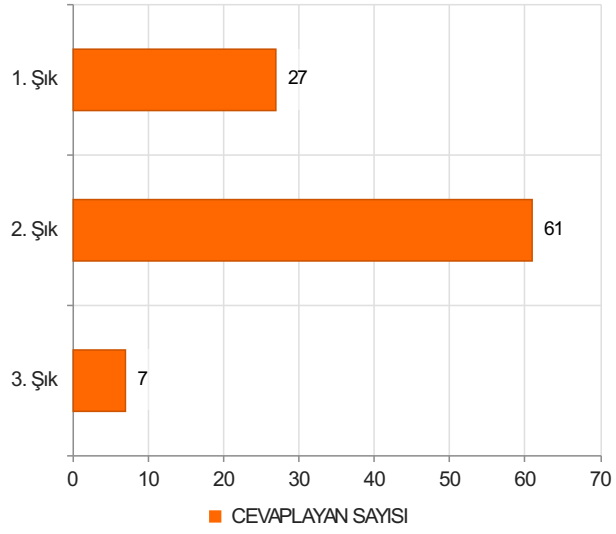

## (Dönem 3)

S.1 Eğiticilerle açık ve olumlu iletişim kurma olanağı buldum.

Ortalama:1,74

1. Soru

1. Soru

### Şıklar

1. Evet
2. Kismen
3. Hayır

2. Soru

2. Soru

**Şıklar**

1. Evet
2. Kısmen
3. Hayır

3. Soru

3. Soru

**Şıklar**

1. Evet
2. Kısmen
3. Hayır

4. Soru

4. Soru

**Şıklar**

1. Evet
2. Kısmen
3. Hayır

5. Soru

5. Soru