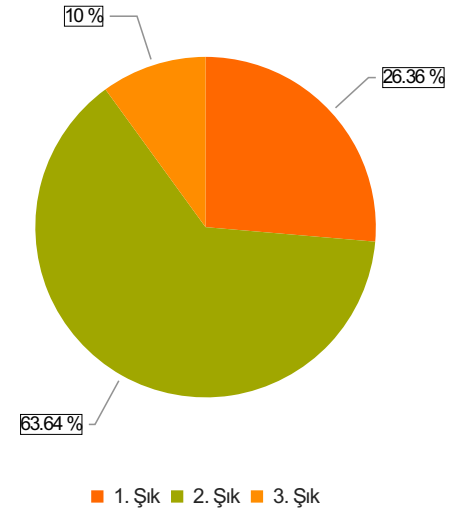

## (Dönem 3)

S.1 Eğiticilerle açık ve olumlu iletişim kurma olanağı buldum.

Ortalama:1,76

1. Soru

1. Soru

### Şıklar

1. Evet
2. Kismen
3. Hayır

2. Soru

2. Soru

**Şıklar**

1. Evet
2. Kısmen
3. Hayır

3. Soru

3. Soru

**Şıklar**

1. Evet
2. Kısmen
3. Hayır

4. Soru

4. Soru

**Şıklar**

1. Evet
2. Kısmen
3. Hayır

5. Soru

5. Soru