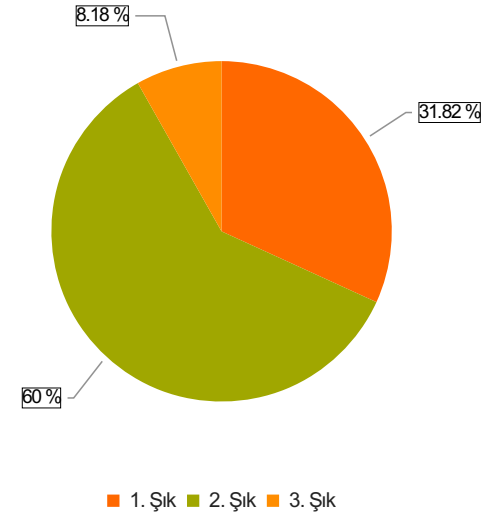

## (Dönem 3)

S.1 Eğiticilerle açık ve olumlu iletişim kurma olanağı buldum.

Ortalama:1,76

1. Soru

1. Soru

### Şıklar

1. Evet
2. Kismen
3. Hayır

2. Soru

2. Soru

**Şıklar**

1. Evet
2. Kısmen
3. Hayır

3. Soru

3. Soru