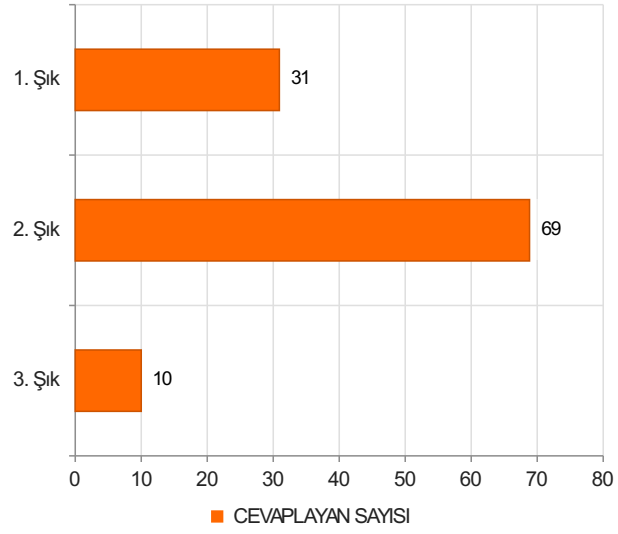

## (Dönem 3)

S.1 Eğiticilerle açık ve olumlu iletişim kurma olanağı buldum.

Ortalama:1,76

1. Soru

1. Soru

### Şıklar

1. Evet
2. Kismen
3. Hayır

2. Soru

2. Soru

**Şıklar**

1. Evet
2. Kısmen
3. Hayır

3. Soru

3. Soru