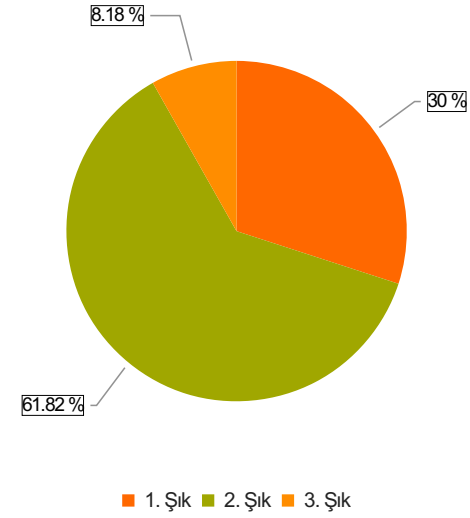

## (Dönem 3)

S.1 Eğiticilerle açık ve olumlu iletişim kurma olanağı buldum.

Ortalama:1,76

1. Soru

1. Soru

### Şıklar

1. Evet
2. Kismen
3. Hayır

2. Soru

2. Soru

**Şıklar**

1. Evet
2. Kısmen
3. Hayır

3. Soru

3. Soru

**Şıklar**

1. Evet
2. Kısmen
3. Hayır

4. Soru

4. Soru

**Şıklar**

1. Evet
2. Kısmen
3. Hayır

5. Soru

5. Soru