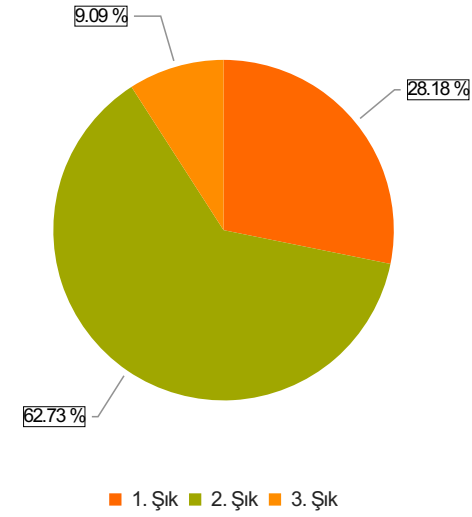

## (Dönem 3)

S.1 Eğiticilerle açık ve olumlu iletişim kurma olanağı buldum.

Ortalama:1,76

1. Soru

1. Soru

### Şıklar

1. Evet
2. Kismen
3. Hayır

2. Soru

2. Soru

**Şıklar**

1. Evet
2. Kısmen
3. Hayır

3. Soru

3. Soru