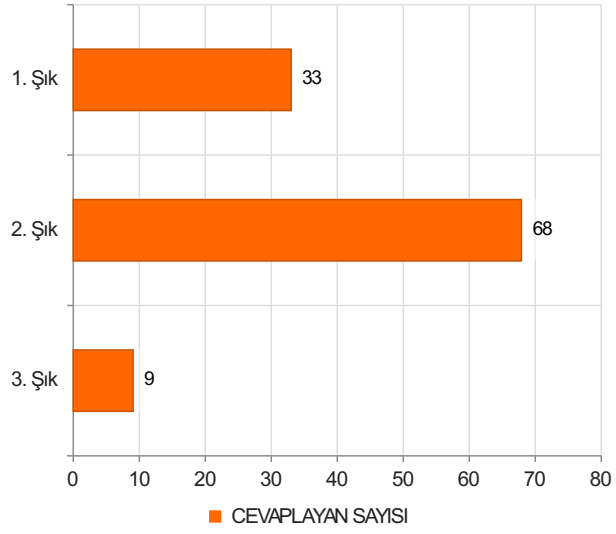

## (Dönem 3)

S.1 Eğiticilerle açık ve olumlu iletişim kurma olanağı buldum.

Ortalama:1,76

1. Soru

1. Soru

### Şıklar

1. Evet
2. Kismen
3. Hayır

2. Soru

2. Soru

**Şıklar**

1. Evet
2. Kısmen
3. Hayır

3. Soru

3. Soru

**Şıklar**

1. Evet
2. Kısmen
3. Hayır

4. Soru

4. Soru

**Şıklar**

1. Evet
2. Kısmen
3. Hayır

5. Soru

5. Soru