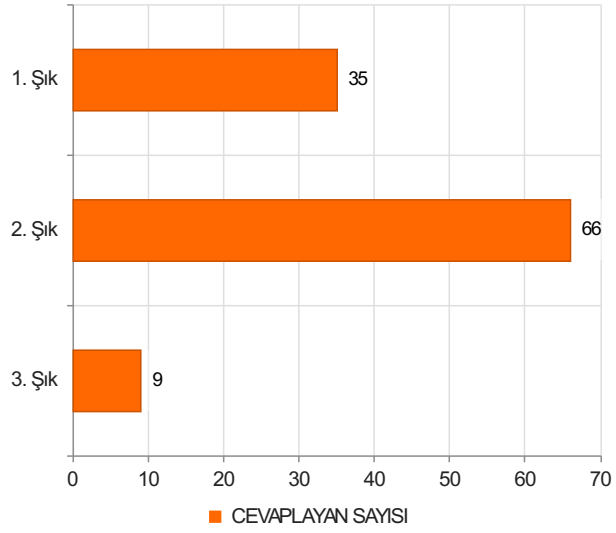

# 2022-2023 Dönem 3 Kurul 3 Geri Bildirim Anketi Sonuçları

## (Dönem 3)

S.1 Eğiticilerle açık ve olumlu iletişim kurma olanağı buldum.

Ortalama:1,76

1. Soru

1. Soru

### Şıklar

1. Evet
2. Kismen
3. Hayır

2. Soru

2. Soru

**Şıklar**

1. Evet
2. Kısmen
3. Hayır

3. Soru

3. Soru