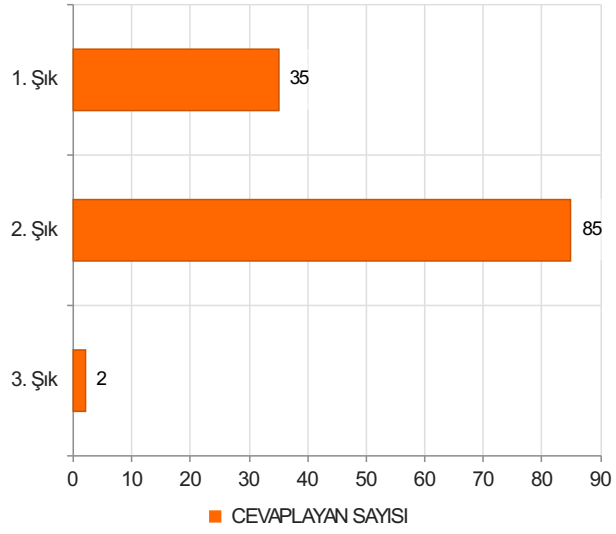

## (Dönem 3)

S.1 Eğiticilerle açık ve olumlu iletişim kurma olanağı buldum.

Ortalama:1,75

1. Soru

1. Soru

### Şıklar

1. Evet
2. Kismen
3. Hayır

2. Soru

2. Soru

**Şıklar**

1. Evet
2. Kısmen
3. Hayır

3. Soru

3. Soru

**Şıklar**

1. Evet
2. Kısmen
3. Hayır

4. Soru

4. Soru

**Şıklar**

1. Evet
2. Kısmen
3. Hayır

5. Soru

5. Soru