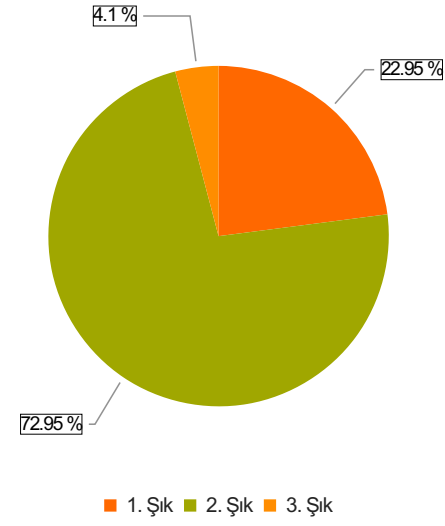

## (Dönem 3)

S.1 Eğiticilerle açık ve olumlu iletişim kurma olanağı buldum.

Ortalama:1,75

1. Soru

1. Soru

### Şıklar

1. Evet
2. Kismen
3. Hayır

2. Soru

2. Soru

**Şıklar**

1. Evet
2. Kısmen
3. Hayır

3. Soru

3. Soru