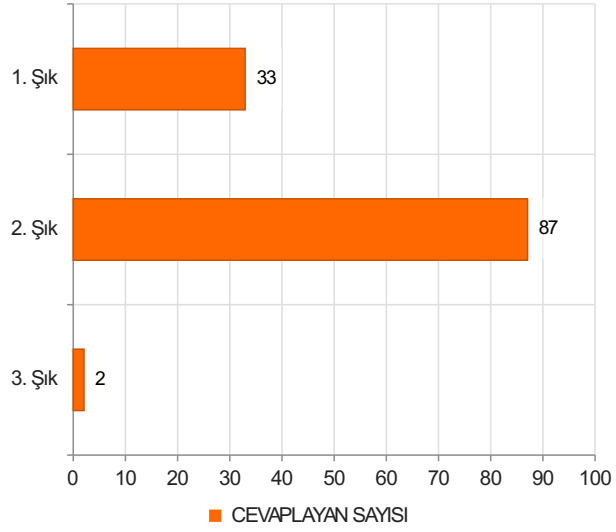

# 2022-2023 Dönem 3 Kurul 4 Geri Bildirim Anketi Sonuçları

## (Dönem 3)

S.1 Eğiticilerle açık ve olumlu iletişim kurma olanağı buldum.

Ortalama:1,75

1. Soru

1. Soru