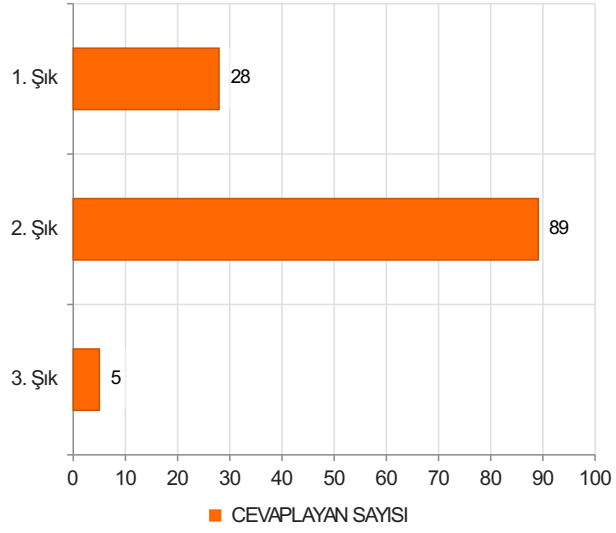

## (Dönem 3)

S.1 Eğiticilerle açık ve olumlu iletişim kurma olanağı buldum.

Ortalama:1,75

1. Soru

1. Soru

### Şıklar

1. Evet
2. Kismen
3. Hayır

2. Soru

2. Soru

**Şıklar**

1. Evet
2. Kısmen
3. Hayır

3. Soru

3. Soru