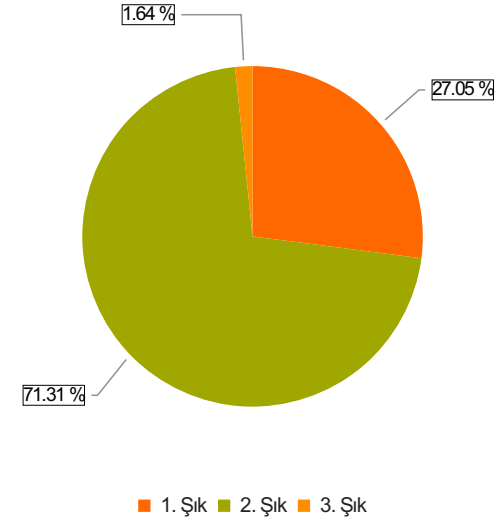

## (Dönem 3)

S.1 Eğiticilerle açık ve olumlu iletişim kurma olanağı buldum.

Ortalama:1,75

1. Soru

1. Soru

### Şıklar

1. Evet
2. Kismen
3. Hayır

2. Soru

2. Soru

**Şıklar**

1. Evet
2. Kısmen
3. Hayır

3. Soru

3. Soru