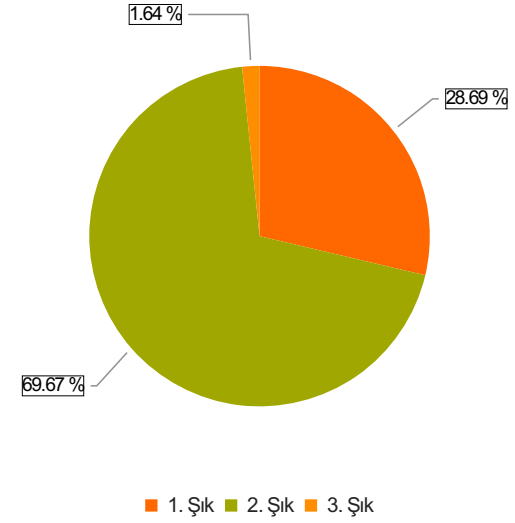

## (Dönem 3)

S.1 Eğiticilerle açık ve olumlu iletişim kurma olanağı buldum.

Ortalama:1,75

1. Soru

1. Soru

### Şıklar

1. Evet
2. Kismen
3. Hayır

2. Soru

2. Soru

**Şıklar**

1. Evet
2. Kısmen
3. Hayır

3. Soru

3. Soru

**Şıklar**

1. Evet
2. Kısmen
3. Hayır

4. Soru

4. Soru

**Şıklar**

1. Evet
2. Kısmen
3. Hayır

5. Soru

5. Soru