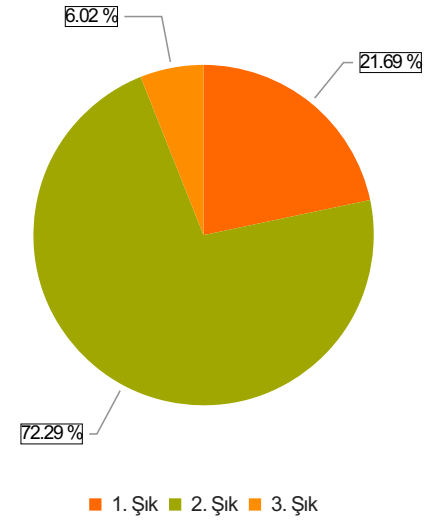

2022-2023 Dönem 3 Kurul 5 Geri Bildirim Anketi Sonuçları

(Dönem 3)

S.1 Eğiticilerle açık ve olumlu iletişim kurma olanağı buldum.

Ortalama:1,83

1. Soru

1. Soru

Şıklar

1. Evet
2. Kismen
3. Hayır

2. Soru

2. Soru

**Şıklar**

1. Evet
2. Kısmen
3. Hayır

3. Soru

3. Soru

**Şıklar**

1. Evet
2. Kısmen
3. Hayır

4. Soru

4. Soru

**Şıklar**

1. Evet
2. Kısmen
3. Hayır

5. Soru

5. Soru

**Şıklar**

1. Evet
2. Kısmen
3. Hayır