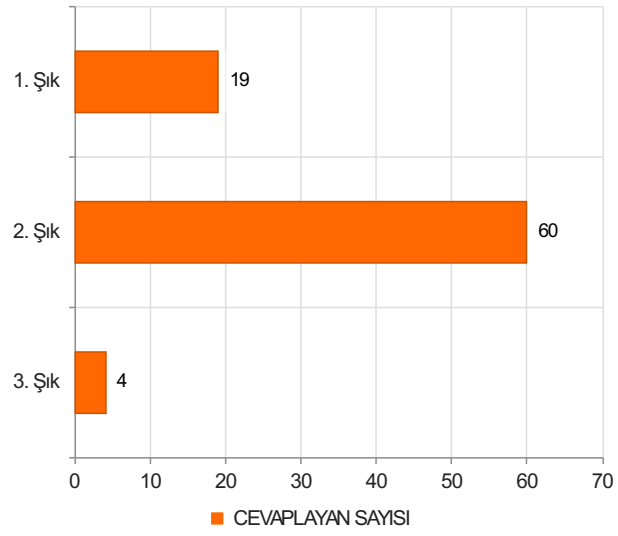

2022-2023 Dönem 3 Kurul 5 Geri Bildirim Anketi Sonuçları

(Dönem 3)

S.1 Eğiticilerle açık ve olumlu iletişim kurma olanağı buldum.

Ortalama:1,83

1. Soru

1. Soru

Şıklar

1. Evet
2. Kismen
3. Hayır

2. Soru

2. Soru

**Şıklar**

1. Evet
2. Kısmen
3. Hayır

3. Soru

3. Soru

**Şıklar**

1. Evet
2. Kısmen
3. Hayır