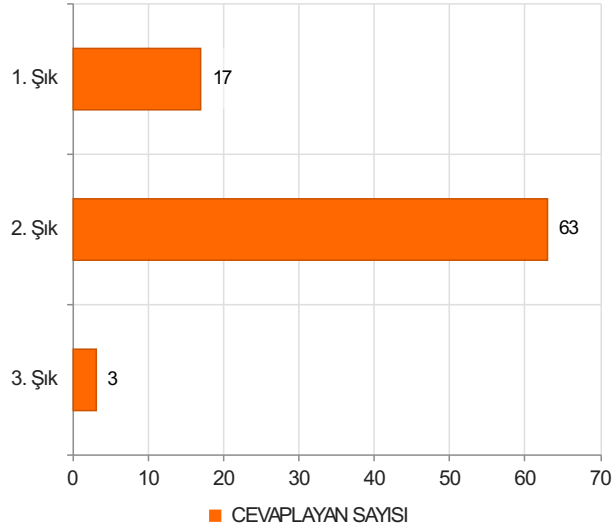

2022-2023 Dönem 3 Kurul 5 Geri Bildirim Anketi Sonuçları

(Dönem 3)

S.1 Eğiticilerle açık ve olumlu iletişim kurma olanağı buldum.

Ortalama:1,83

1. Soru

1. Soru

Şıklar

1. Evet
2. Kismen
3. Hayır

2. Soru

2. Soru

**Şıklar**

1. Evet
2. Kısmen
3. Hayır

3. Soru

3. Soru

**Şıklar**

1. Evet
2. Kısmen
3. Hayır