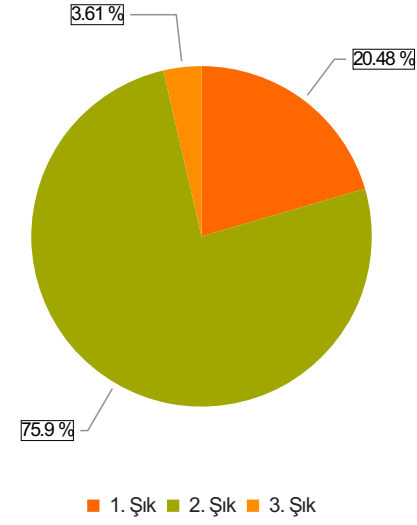

2022-2023 Dönem 3 Kurul 5 Geri Bildirim Anketi Sonuçları

(Dönem 3)

S.1 Eğiticilerle açık ve olumlu iletişim kurma olanağı buldum.

Ortalama:1,83

1. Soru

1. Soru

Şıklar

1. Evet
2. Kismen
3. Hayır

2. Soru

2. Soru

**Şıklar**

1. Evet
2. Kısmen
3. Hayır

3. Soru

3. Soru

**Şıklar**

1. Evet
2. Kısmen
3. Hayır