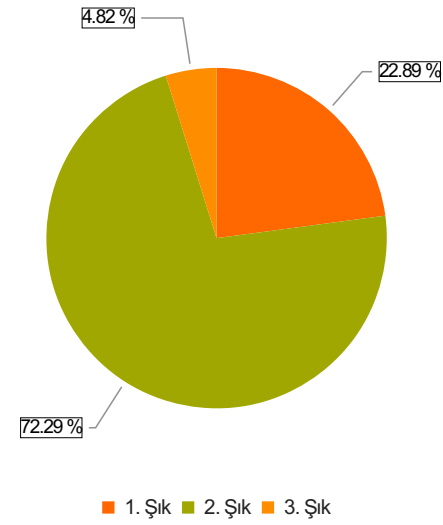

2022-2023 Dönem 3 Kurul 5 Geri Bildirim Anketi Sonuçları

(Dönem 3)

S.1 Eğiticilerle açık ve olumlu iletişim kurma olanağı buldum.

Ortalama:1,83

1. Soru

1. Soru

Şıklar

1. Evet
2. Kismen
3. Hayır

2. Soru

2. Soru

**Şıklar**

1. Evet
2. Kısmen
3. Hayır

3. Soru

3. Soru

**Şıklar**

1. Evet
2. Kısmen
3. Hayır