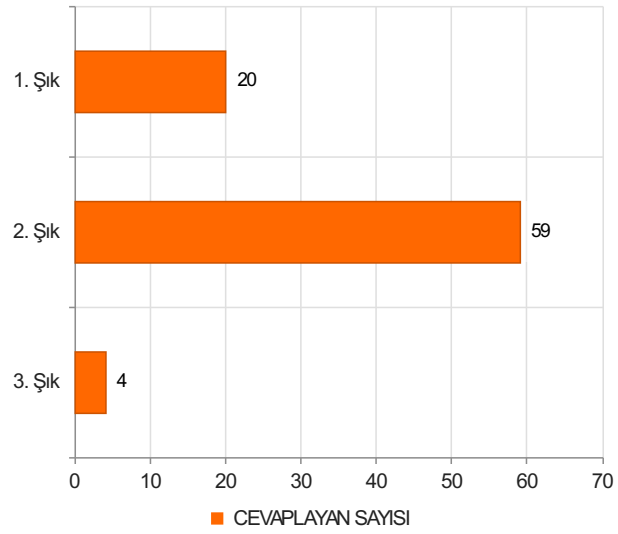

2022-2023 Dönem 3 Kurul 5 Geri Bildirim Anketi Sonuçları

(Dönem 3)

S.1 Eğiticilerle açık ve olumlu iletişim kurma olanağı buldum.

Ortalama:1,83

1. Soru

1. Soru

Şıklar

1. Evet
2. Kismen
3. Hayır

2. Soru

2. Soru

**Şıklar**

1. Evet
2. Kısmen
3. Hayır

3. Soru

3. Soru

**Şıklar**

1. Evet
2. Kısmen
3. Hayır

4. Soru

4. Soru

**Şıklar**

1. Evet
2. Kısmen
3. Hayır

5. Soru

5. Soru

**Şıklar**

1. Evet
2. Kısmen
3. Hayır