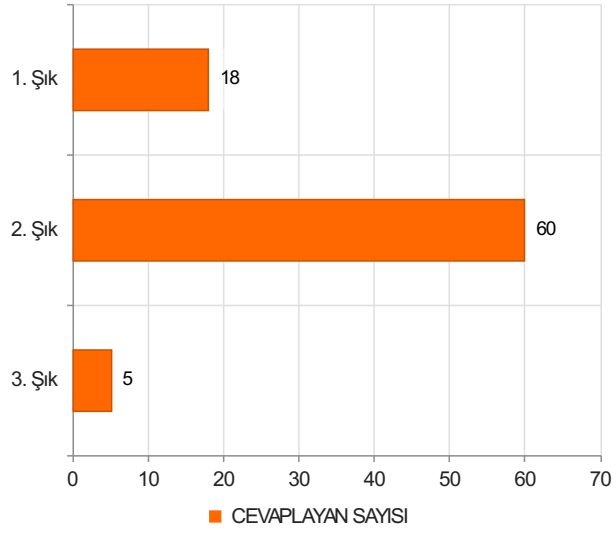

2022-2023 Dönem 3 Kurul 5 Geri Bildirim Anketi Sonuçları

(Dönem 3)

S.1 Eğiticilerle açık ve olumlu iletişim kurma olanağı buldum.

Ortalama:1,83

1. Soru

1. Soru

Şıklar

1. Evet
2. Kismen
3. Hayır

2. Soru

2. Soru

**Şıklar**

1. Evet
2. Kısmen
3. Hayır

3. Soru

3. Soru

**Şıklar**

1. Evet
2. Kısmen
3. Hayır

4. Soru

4. Soru

**Şıklar**

1. Evet
2. Kısmen
3. Hayır

5. Soru

5. Soru

**Şıklar**

1. Evet
2. Kısmen
3. Hayır