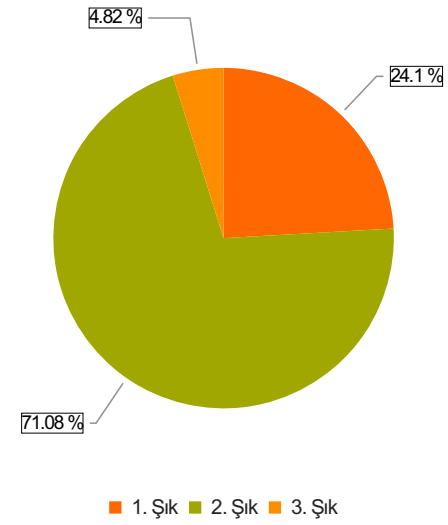

2022-2023 Dönem 3 Kurul 5 Geri Bildirim Anketi Sonuçları

(Dönem 3)

S.1 Eğiticilerle açık ve olumlu iletişim kurma olanağı buldum.

Ortalama:1,83

1. Soru

1. Soru

Şıklar

1. Evet
2. Kismen
3. Hayır

2. Soru

2. Soru

**Şıklar**

1. Evet
2. Kısmen
3. Hayır

3. Soru

3. Soru

**Şıklar**

1. Evet
2. Kısmen
3. Hayır

4. Soru

4. Soru

**Şıklar**

1. Evet
2. Kısmen
3. Hayır

5. Soru

5. Soru

**Şıklar**

1. Evet
2. Kısmen
3. Hayır