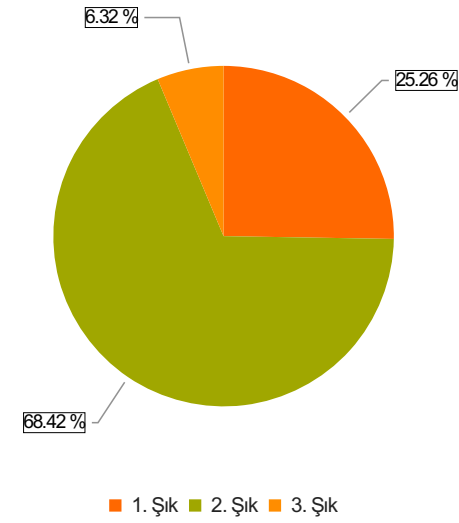

4. Soru

Şıklar

1. Evet
2. Kısmen
3. Hayır