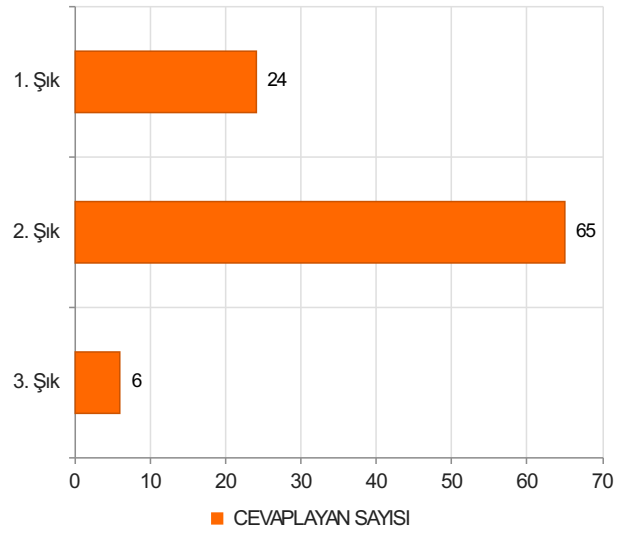

2022-2023 Dönem 3 Kurul 6 Geri Bildirim Anketi Sonuçları

(Dönem 3)

S.1 Eğiticiyle açık ve olumlu iletişim kurma olanağı buldum.

Ortalama:1,77

1. Soru

1. Soru

Şıklar

1. Evet
2. Kismen
3. Hayır

2. Soru

2. Soru

**Şıklar**

1. Evet
2. Kısmen
3. Hayır

3. Soru

3. Soru

**Şıklar**

1. Evet
2. Kısmen
3. Hayır

4. Soru

4. Soru

**Şıklar**

1. Evet
2. Kısmen
3. Hayır

5. Soru

5. Soru

**Şıklar**

1. Evet
2. Kısmen
3. Hayır