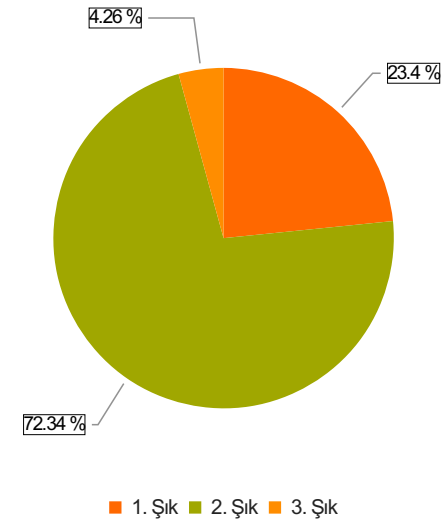

2022-2023 Dönem 3 Kurul 6 Geri Bildirim Anketi Sonuçları

(Dönem 3)

S.1 Eğiticiyle açık ve olumlu iletişim kurma olanağı buldum.

Ortalama:1,77

1. Soru

1. Soru

Şıklar

1. Evet
2. Kismen
3. Hayır

2. Soru

2. Soru

**Şıklar**

1. Evet
2. Kısmen
3. Hayır

3. Soru

3. Soru

**Şıklar**

1. Evet
2. Kısmen
3. Hayır