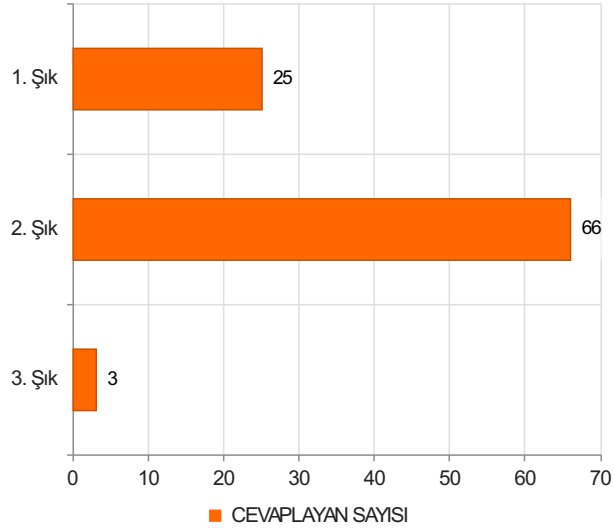

2022-2023 Dönem 3 Kurul 6 Geri Bildirim Anketi Sonuçları

(Dönem 3)

S.1 Eğiticiyle açık ve olumlu iletişim kurma olanağı buldum.

Ortalama:1,77

1. Soru

1. Soru

Şıklar

1. Evet
2. Kismen
3. Hayır

2. Soru

2. Soru

**Şıklar**

1. Evet
2. Kısmen
3. Hayır

3. Soru

3. Soru

**Şıklar**

1. Evet
2. Kısmen
3. Hayır