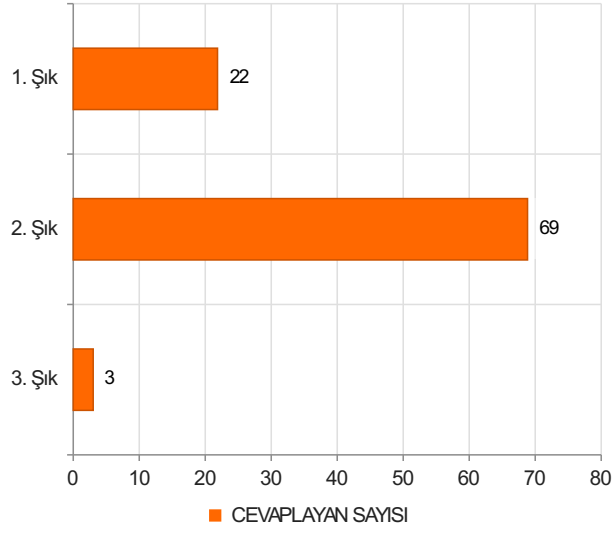

2022-2023 Dönem 3 Kurul 6 Geri Bildirim Anketi Sonuçları

(Dönem 3)

S.1 Eğiticiyle açık ve olumlu iletişim kurma olanağı buldum.

Ortalama:1,77

1. Soru

1. Soru

Şıklar

1. Evet
2. Kismen
3. Hayır

2. Soru

2. Soru

**Şıklar**

1. Evet
2. Kısmen
3. Hayır

3. Soru

3. Soru

**Şıklar**

1. Evet
2. Kısmen
3. Hayır

4. Soru

4. Soru

**Şıklar**

1. Evet
2. Kısmen
3. Hayır

5. Soru

5. Soru

**Şıklar**

1. Evet
2. Kısmen
3. Hayır