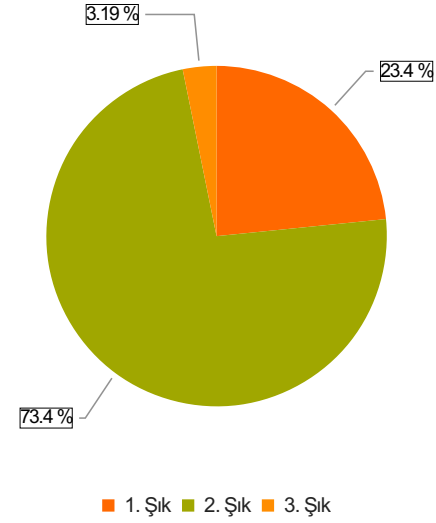

2022-2023 Dönem 3 Kurul 6 Geri Bildirim Anketi Sonuçları

(Dönem 3)

S.1 Eğiticiyle açık ve olumlu iletişim kurma olanağı buldum.

Ortalama:1,77

1. Soru

1. Soru

Şıklar

1. Evet
2. Kismen
3. Hayır

2. Soru

2. Soru

**Şıklar**

1. Evet
2. Kısmen
3. Hayır

3. Soru

3. Soru

**Şıklar**

1. Evet
2. Kısmen
3. Hayır

4. Soru

4. Soru

**Şıklar**

1. Evet
2. Kısmen
3. Hayır

5. Soru

5. Soru

**Şıklar**

1. Evet
2. Kısmen
3. Hayır