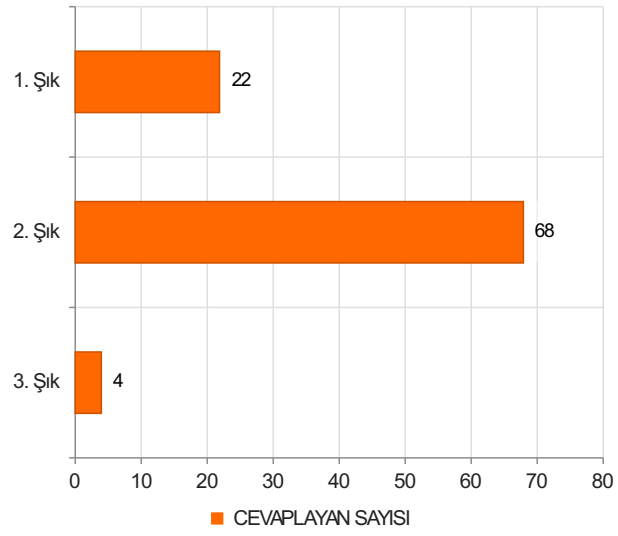

2022-2023 Dönem 3 Kurul 6 Geri Bildirim Anketi Sonuçları

(Dönem 3)

S.1 Eğiticiyle açık ve olumlu iletişim kurma olanağı buldum.

Ortalama:1,77

1. Soru

1. Soru

Şıklar

1. Evet
2. Kismen
3. Hayır

2. Soru

2. Soru

**Şıklar**

1. Evet
2. Kısmen
3. Hayır

3. Soru

3. Soru

**Şıklar**

1. Evet
2. Kısmen
3. Hayır