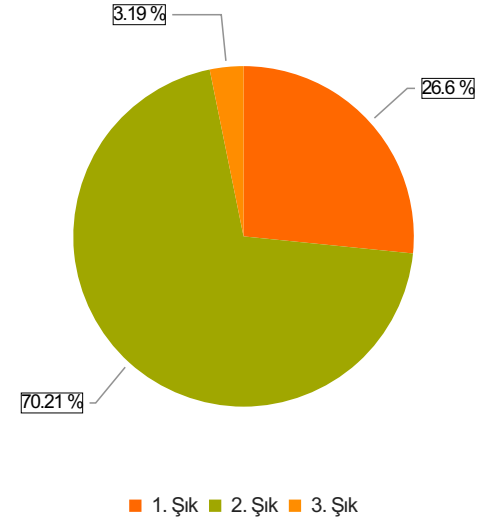

2022-2023 Dönem 3 Kurul 6 Geri Bildirim Anketi Sonuçları

(Dönem 3)

S.1 Eğiticiyle açık ve olumlu iletişim kurma olanağı buldum.

Ortalama:1,77

1. Soru

1. Soru

Şıklar

1. Evet
2. Kismen
3. Hayır

2. Soru

2. Soru

**Şıklar**

1. Evet
2. Kısmen
3. Hayır

3. Soru

3. Soru

**Şıklar**

1. Evet
2. Kısmen
3. Hayır